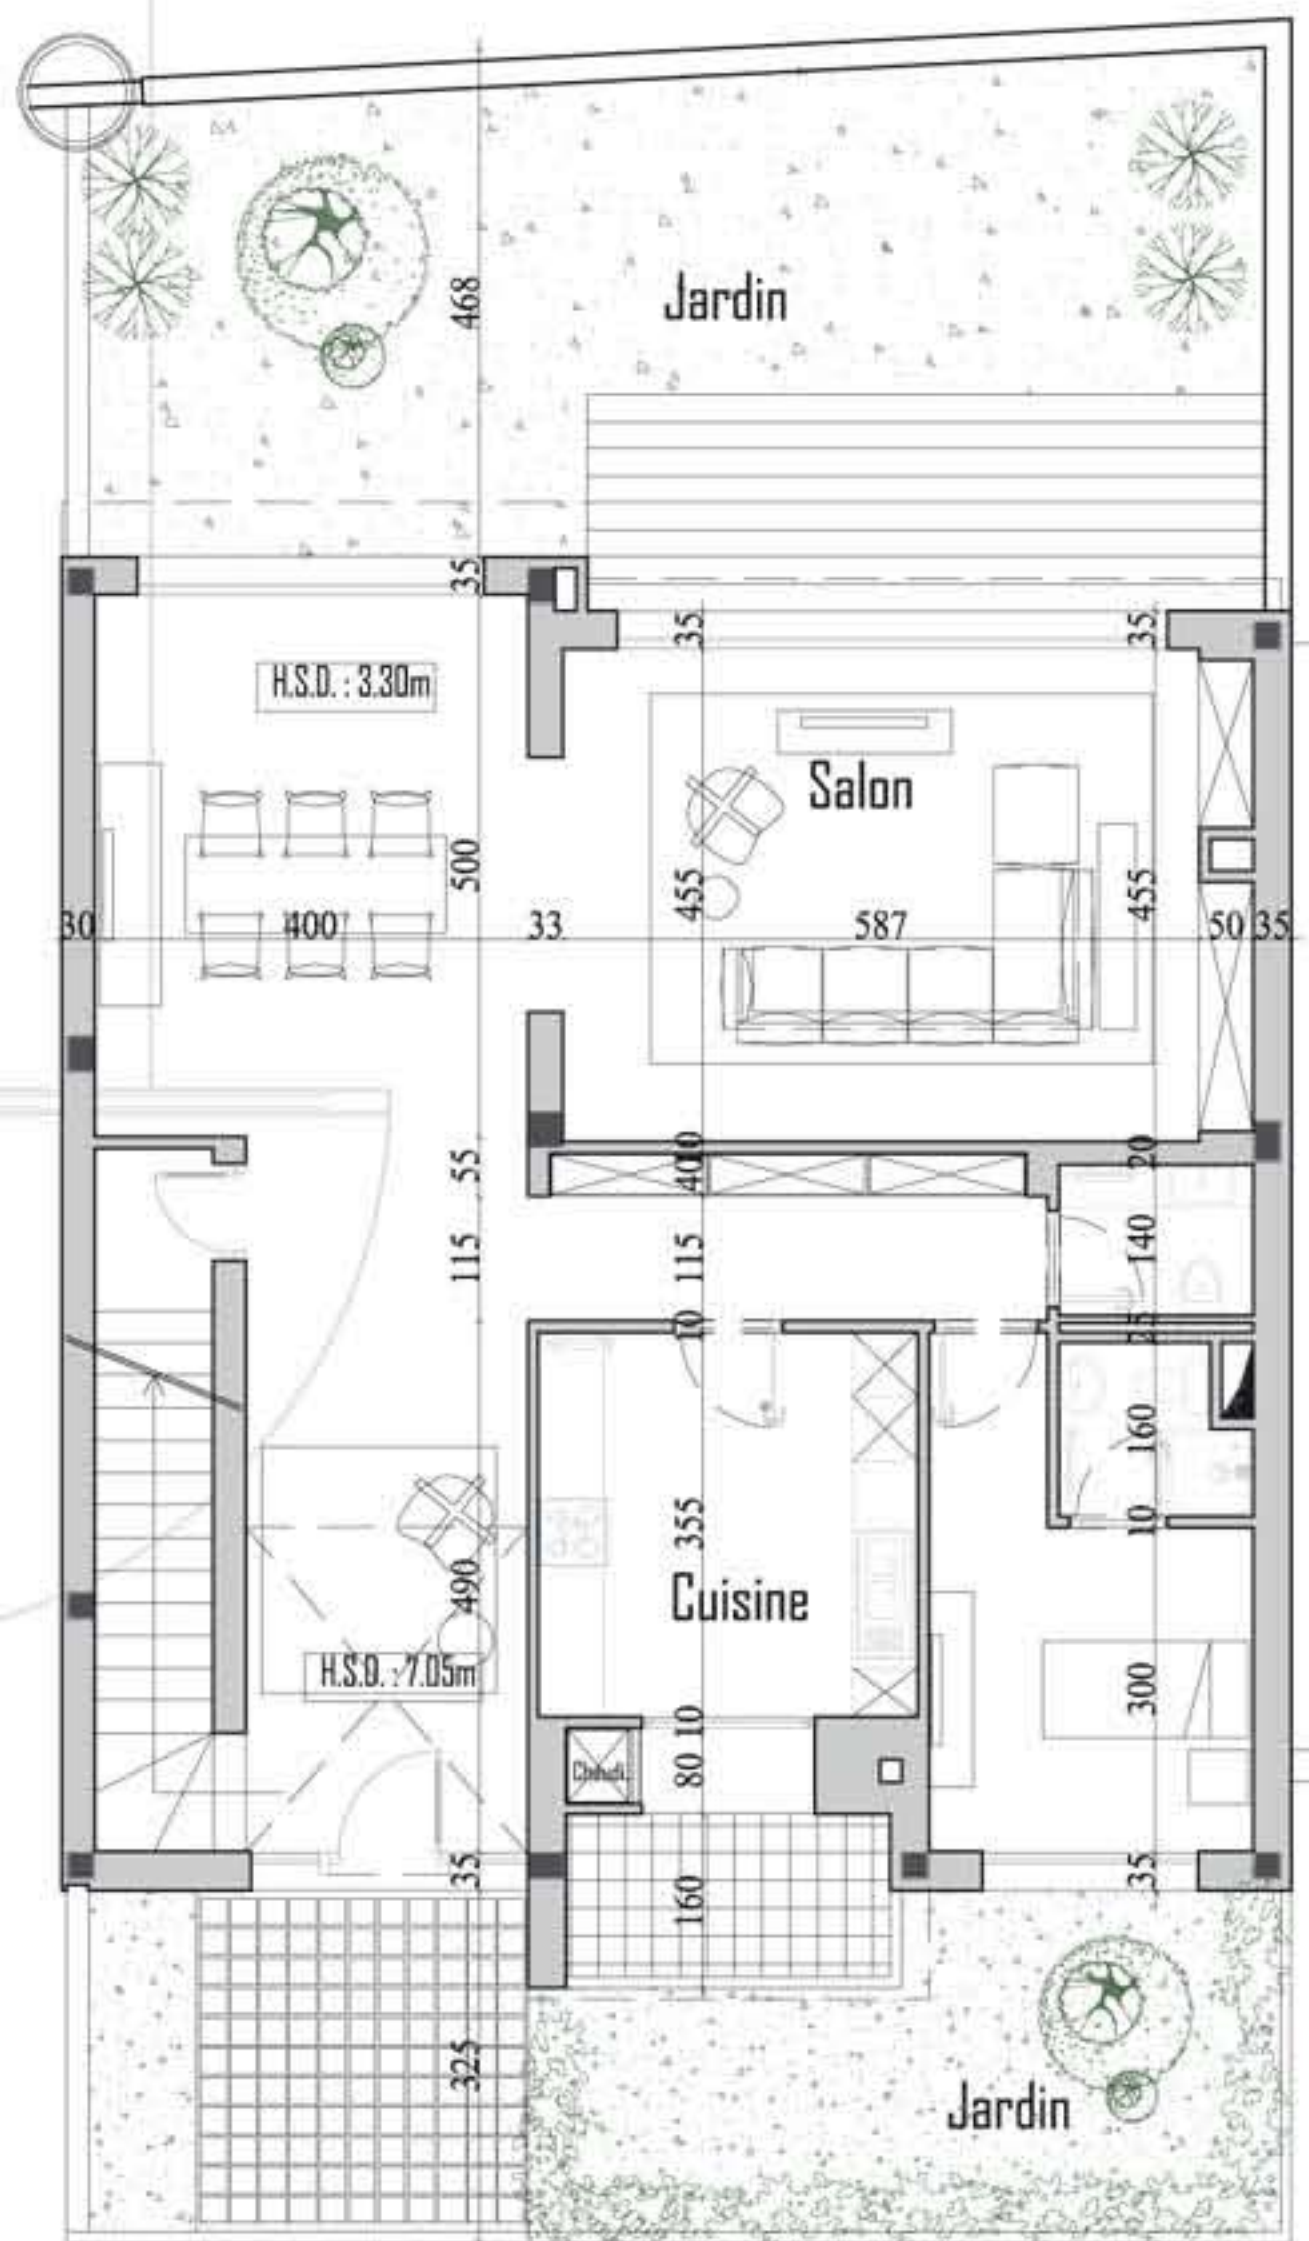

Villa 1

Plan villa RDC

- Surface totale : 132 m²
- Surface terrasse couverte : 5 m²
- Surface terrasse découverte : 22,5 m²
- Surface jardin privatif : 63 m²

Plan villa 1er étage

- Surface totale : 130 m²
- Surface ho sans vide : 122,2 m²
- Surface terrasse couverte : 10,15 m²