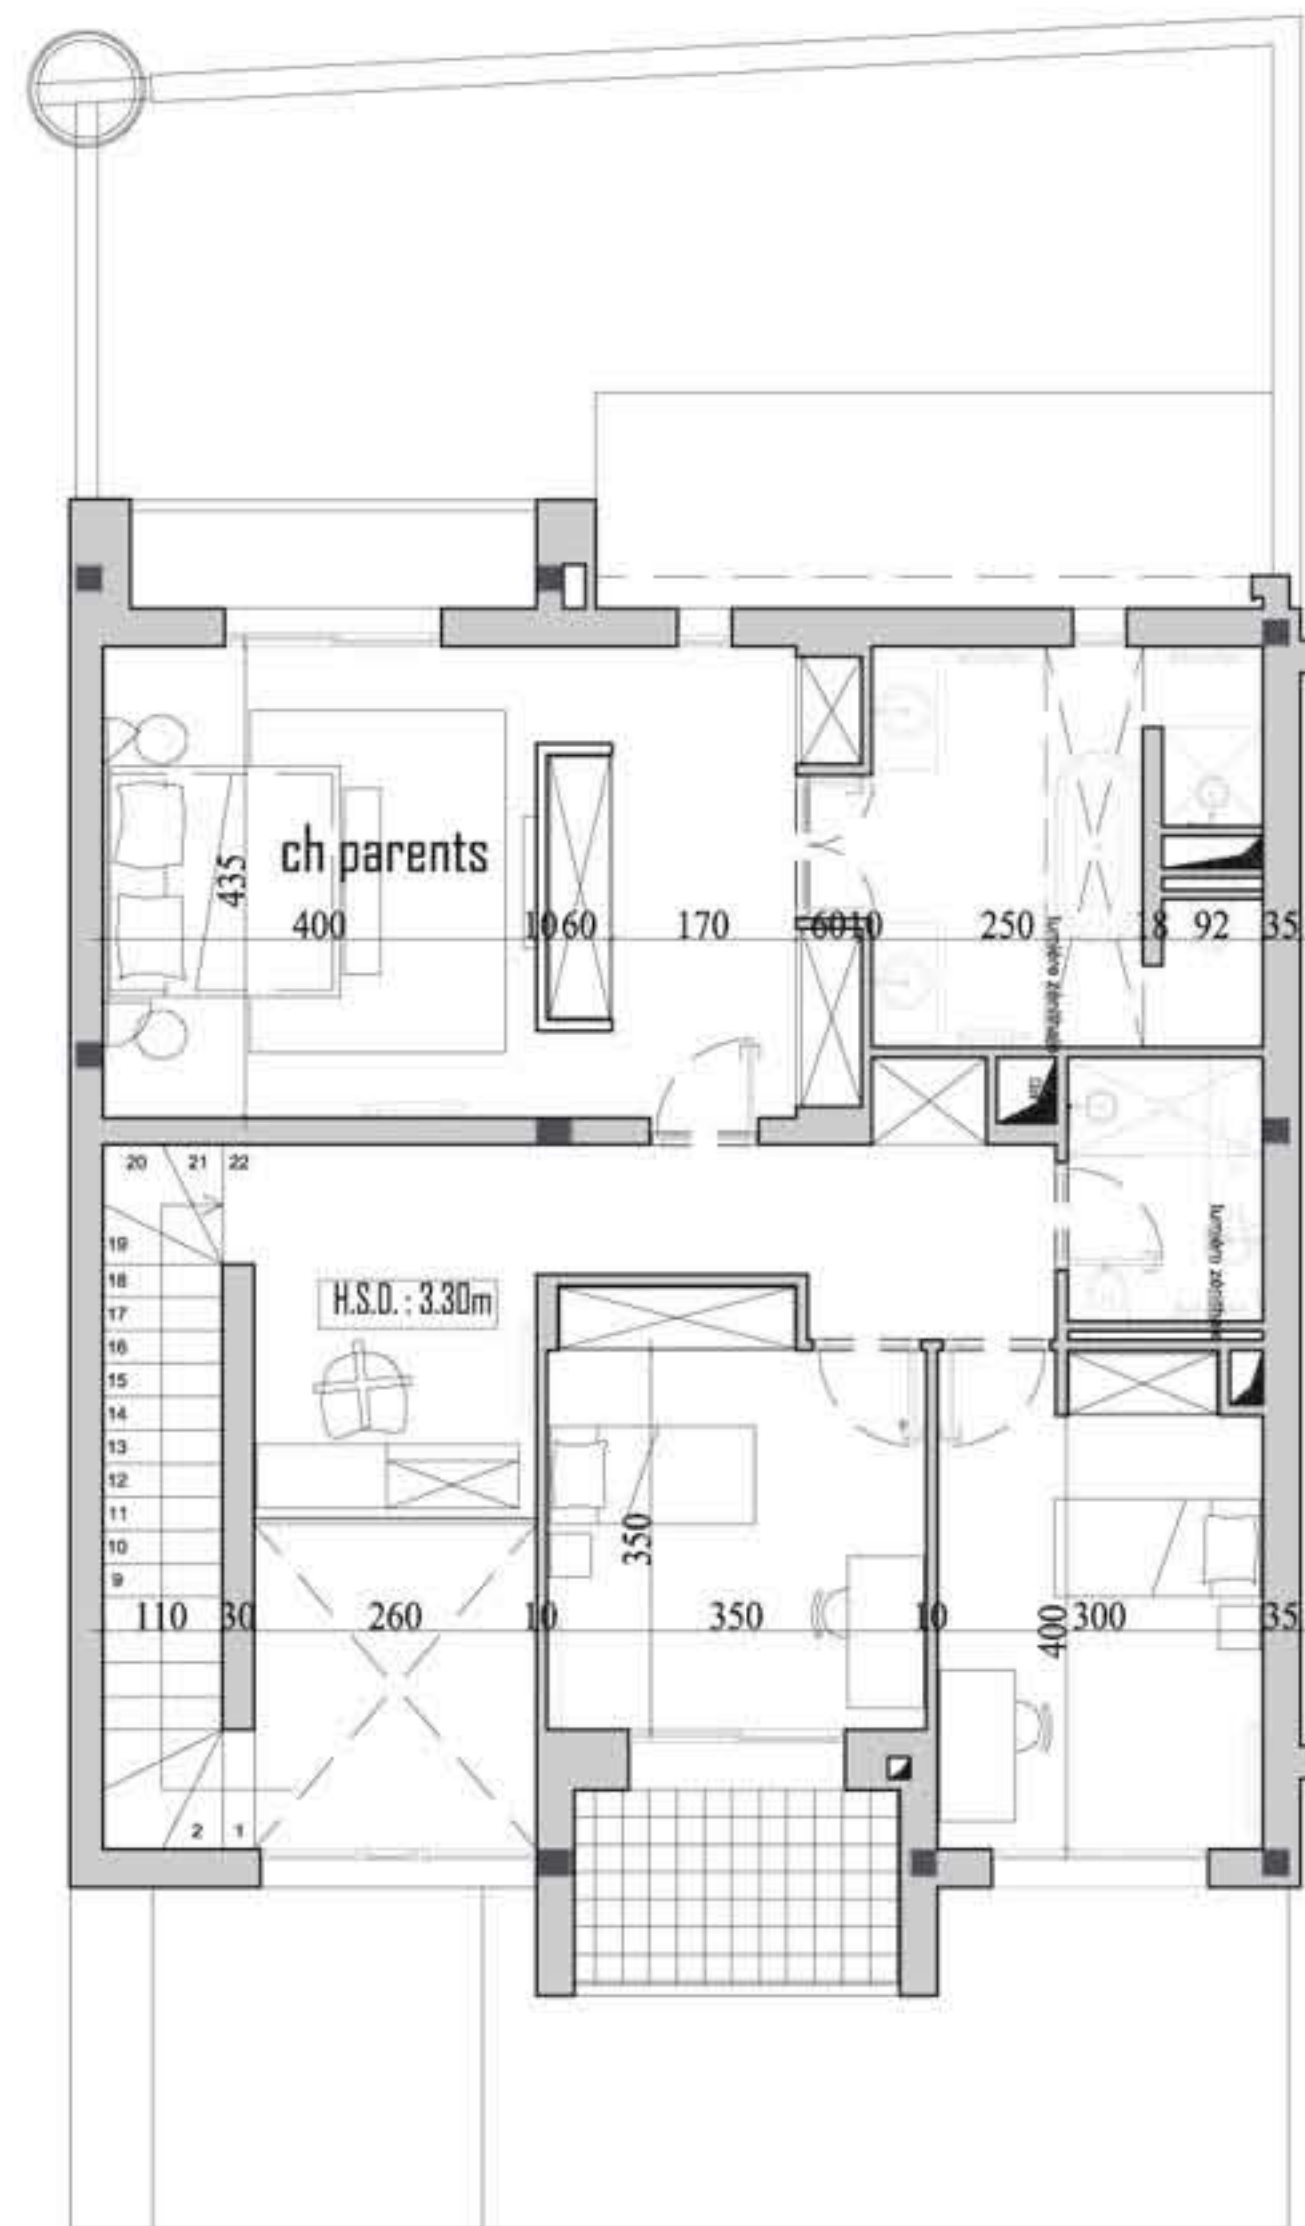

Villa 1

Plan villa RDC

- Surface totale : 132 m²
- Surface terrasse couverte : 5 m²
- Surface terrasse découverte : 22,5 m²
- Surface jardin privatif : 63 m²

Plan villa 1er étage

- Surface totale : 130 m²
- Surface ho sans vide : 122,2 m²
- Surface terrasse couverte : 10,15 m²