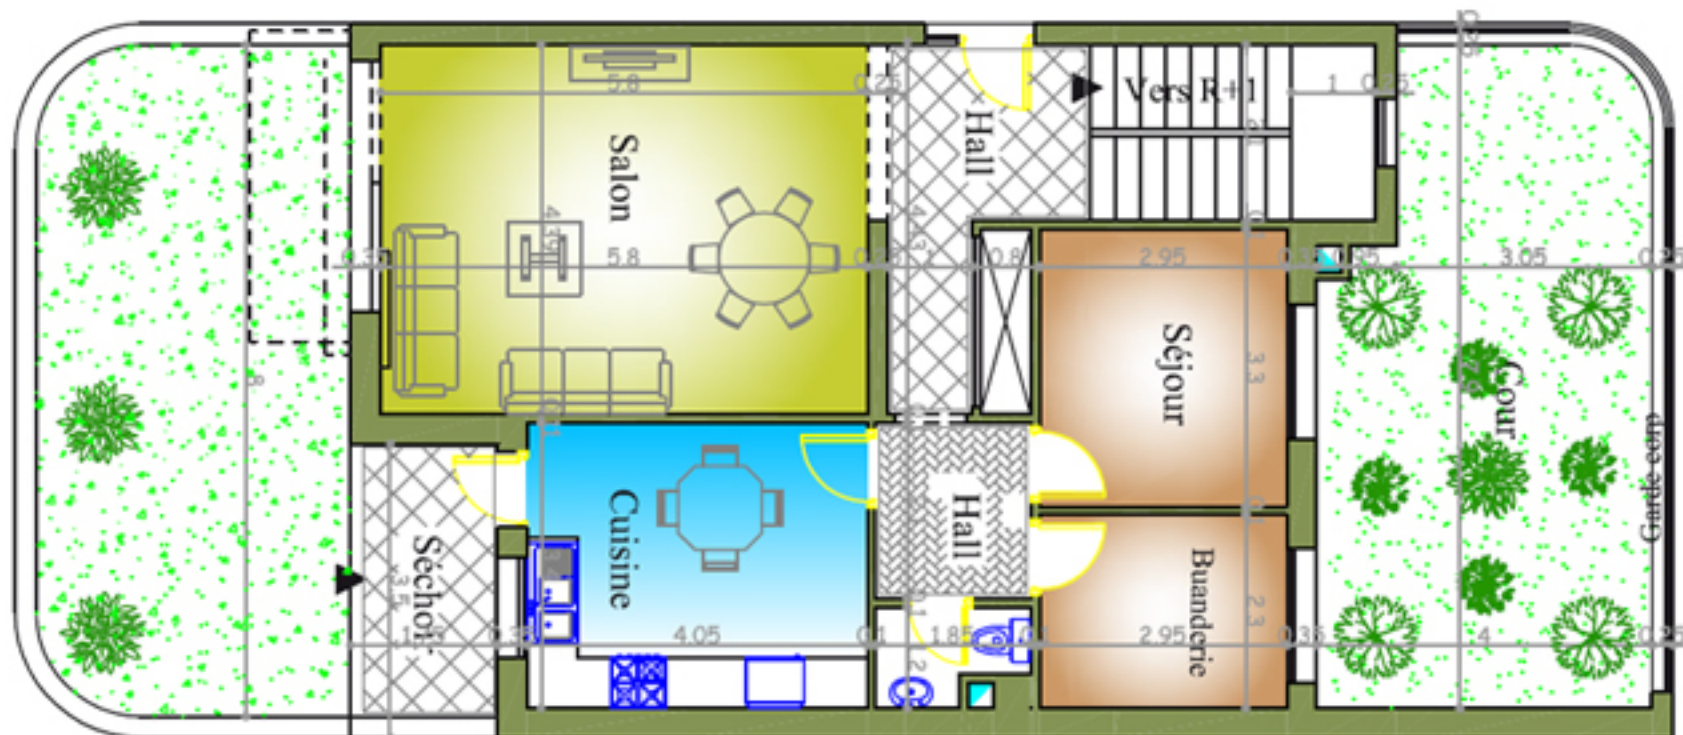

RDC - Duplex

Etage - Duplex

Duplex E 03 - E 04

Surface HO	Surf. Vendable	Terrasses et séchoirs couverts	Terrasses découvetes	Jardin privatif
213 m ²	239 m ²	12 m ²	6 m ²	30 m ²