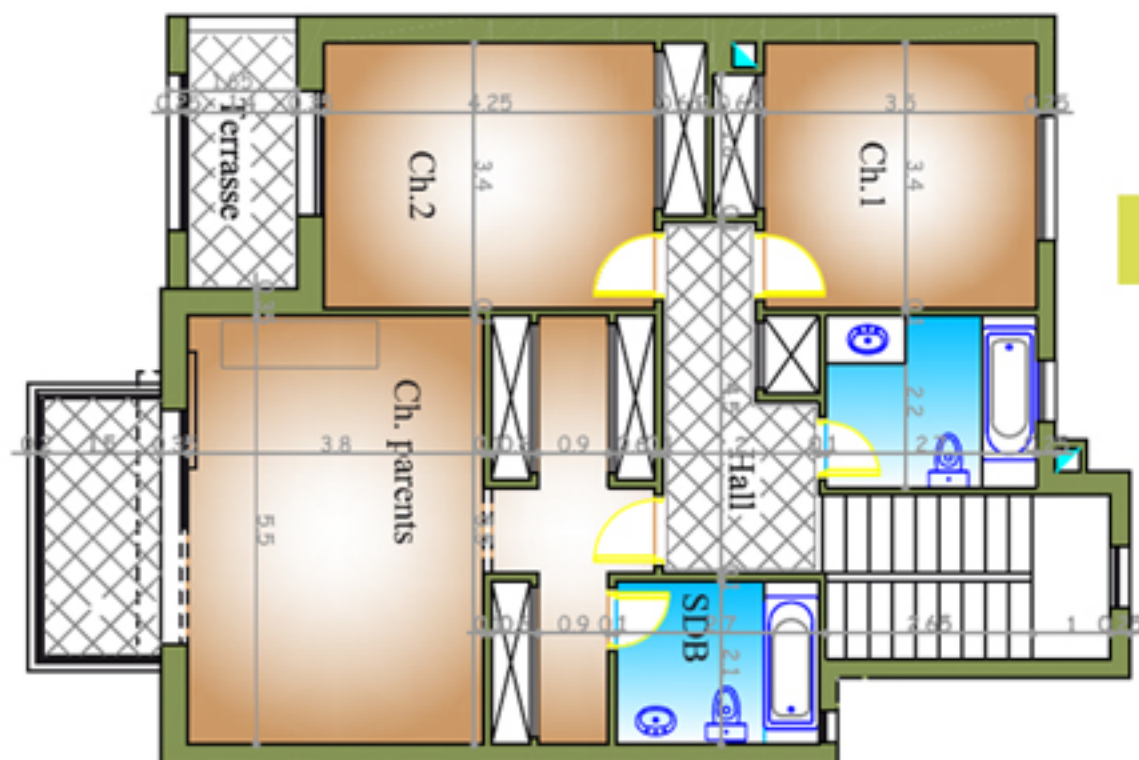

RDC - Duplex

Etage - Duplex

Duplex E 03 - E 04

Surface HO	Surf. Vendable	Terrasses et séchoirs couverts	Terrasses découvetes	Jardin privatif
213 m ²	239 m ²	12 m ²	6 m ²	30 m ²