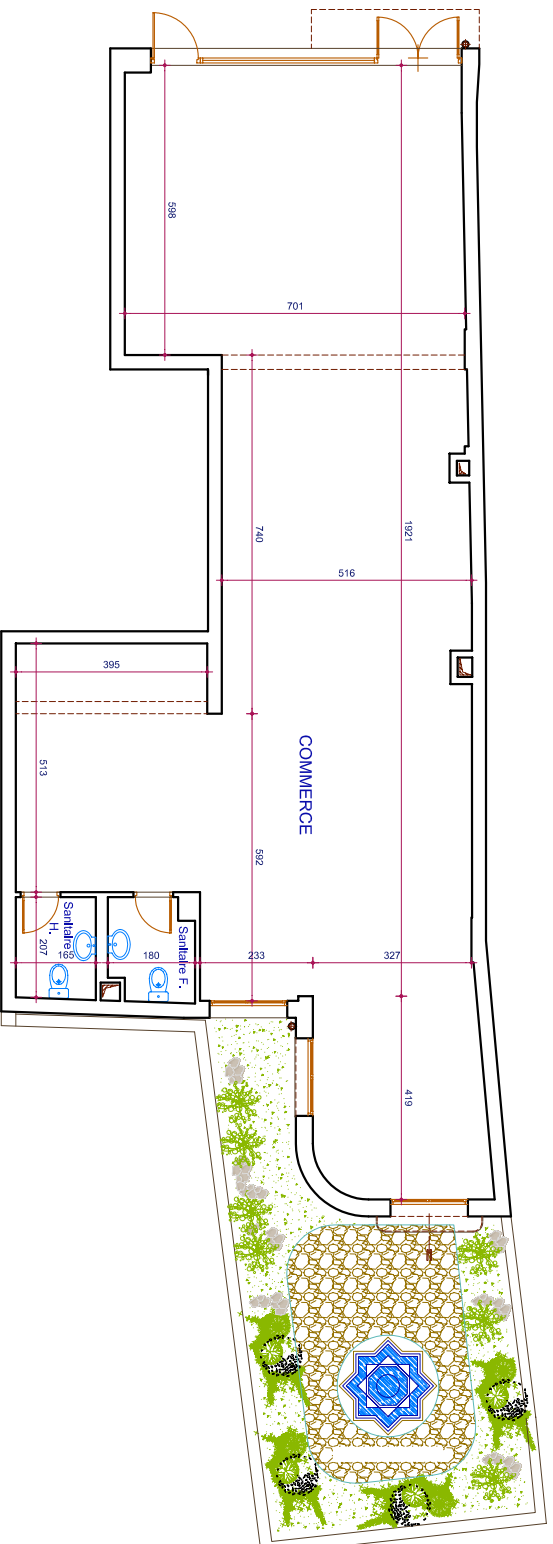

## Commerce

Surface hors oeuvre	177.00 m <sup>2</sup>
Surface Partie commune	46.88 m <sup>2</sup>
<b>Surface Totale</b>	<b>223.88 m<sup>2</sup></b>