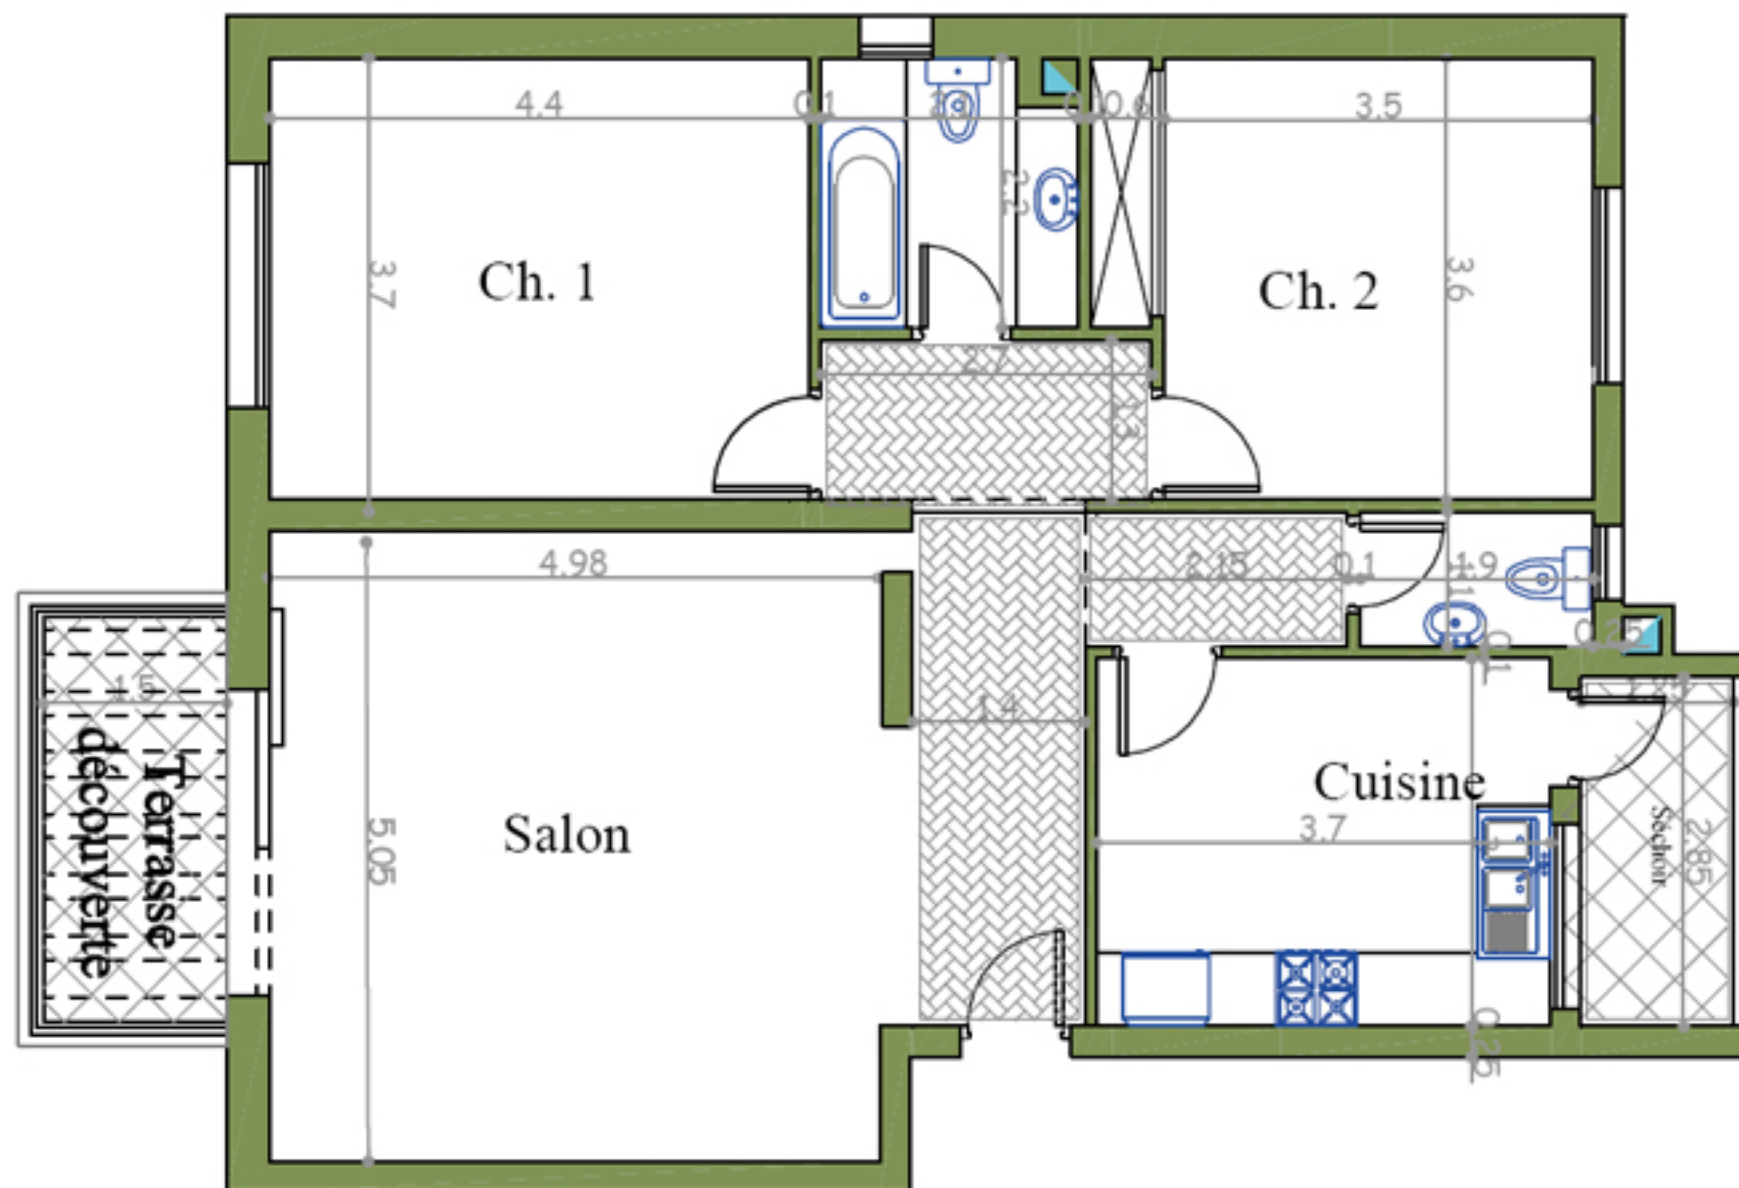

Type S+2

Appartement E 23 - 24

Surface HO	Surf. Vendable	Terrasses et séchoirs couverts	Terrasses découvertes	Jardin privatif
114 m ²	128 m ²	4 m ²	6 m ²	—