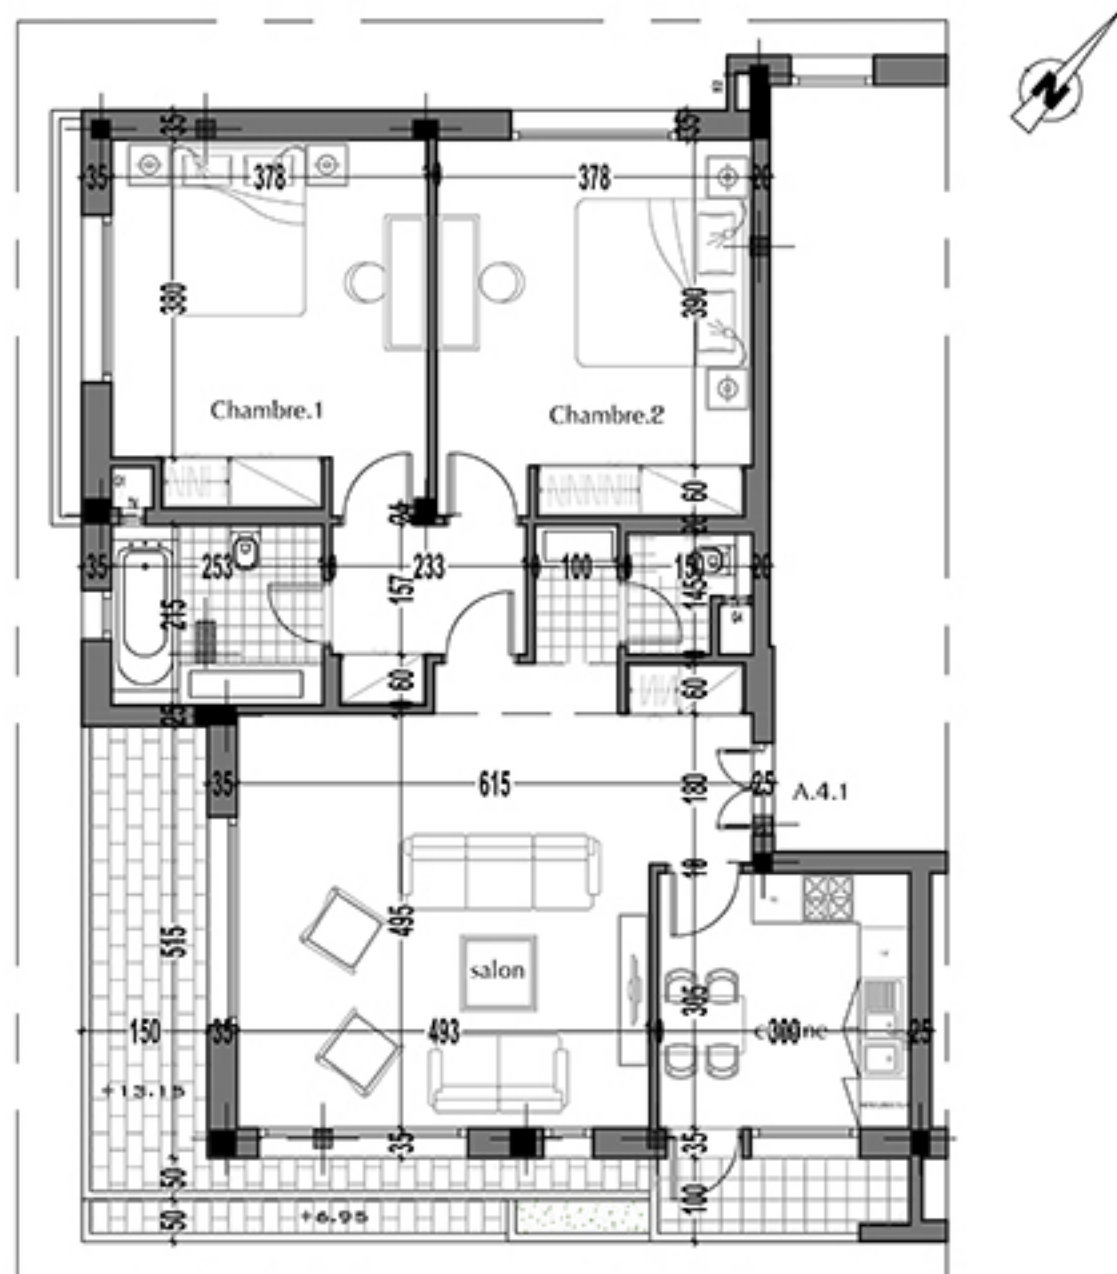

IMMEUBLE LES JARDINS D EL MANZEH

Appartement TYPE 2 A.4.1 S+2

Niveau	Surface
4eme étage:	115.88m ²
Surface couverte totale :	115.88m ²
Surface totale utile	134.18m ²
Terrasse couverte:	10.82m ²

PLAN 4eme ETAGE