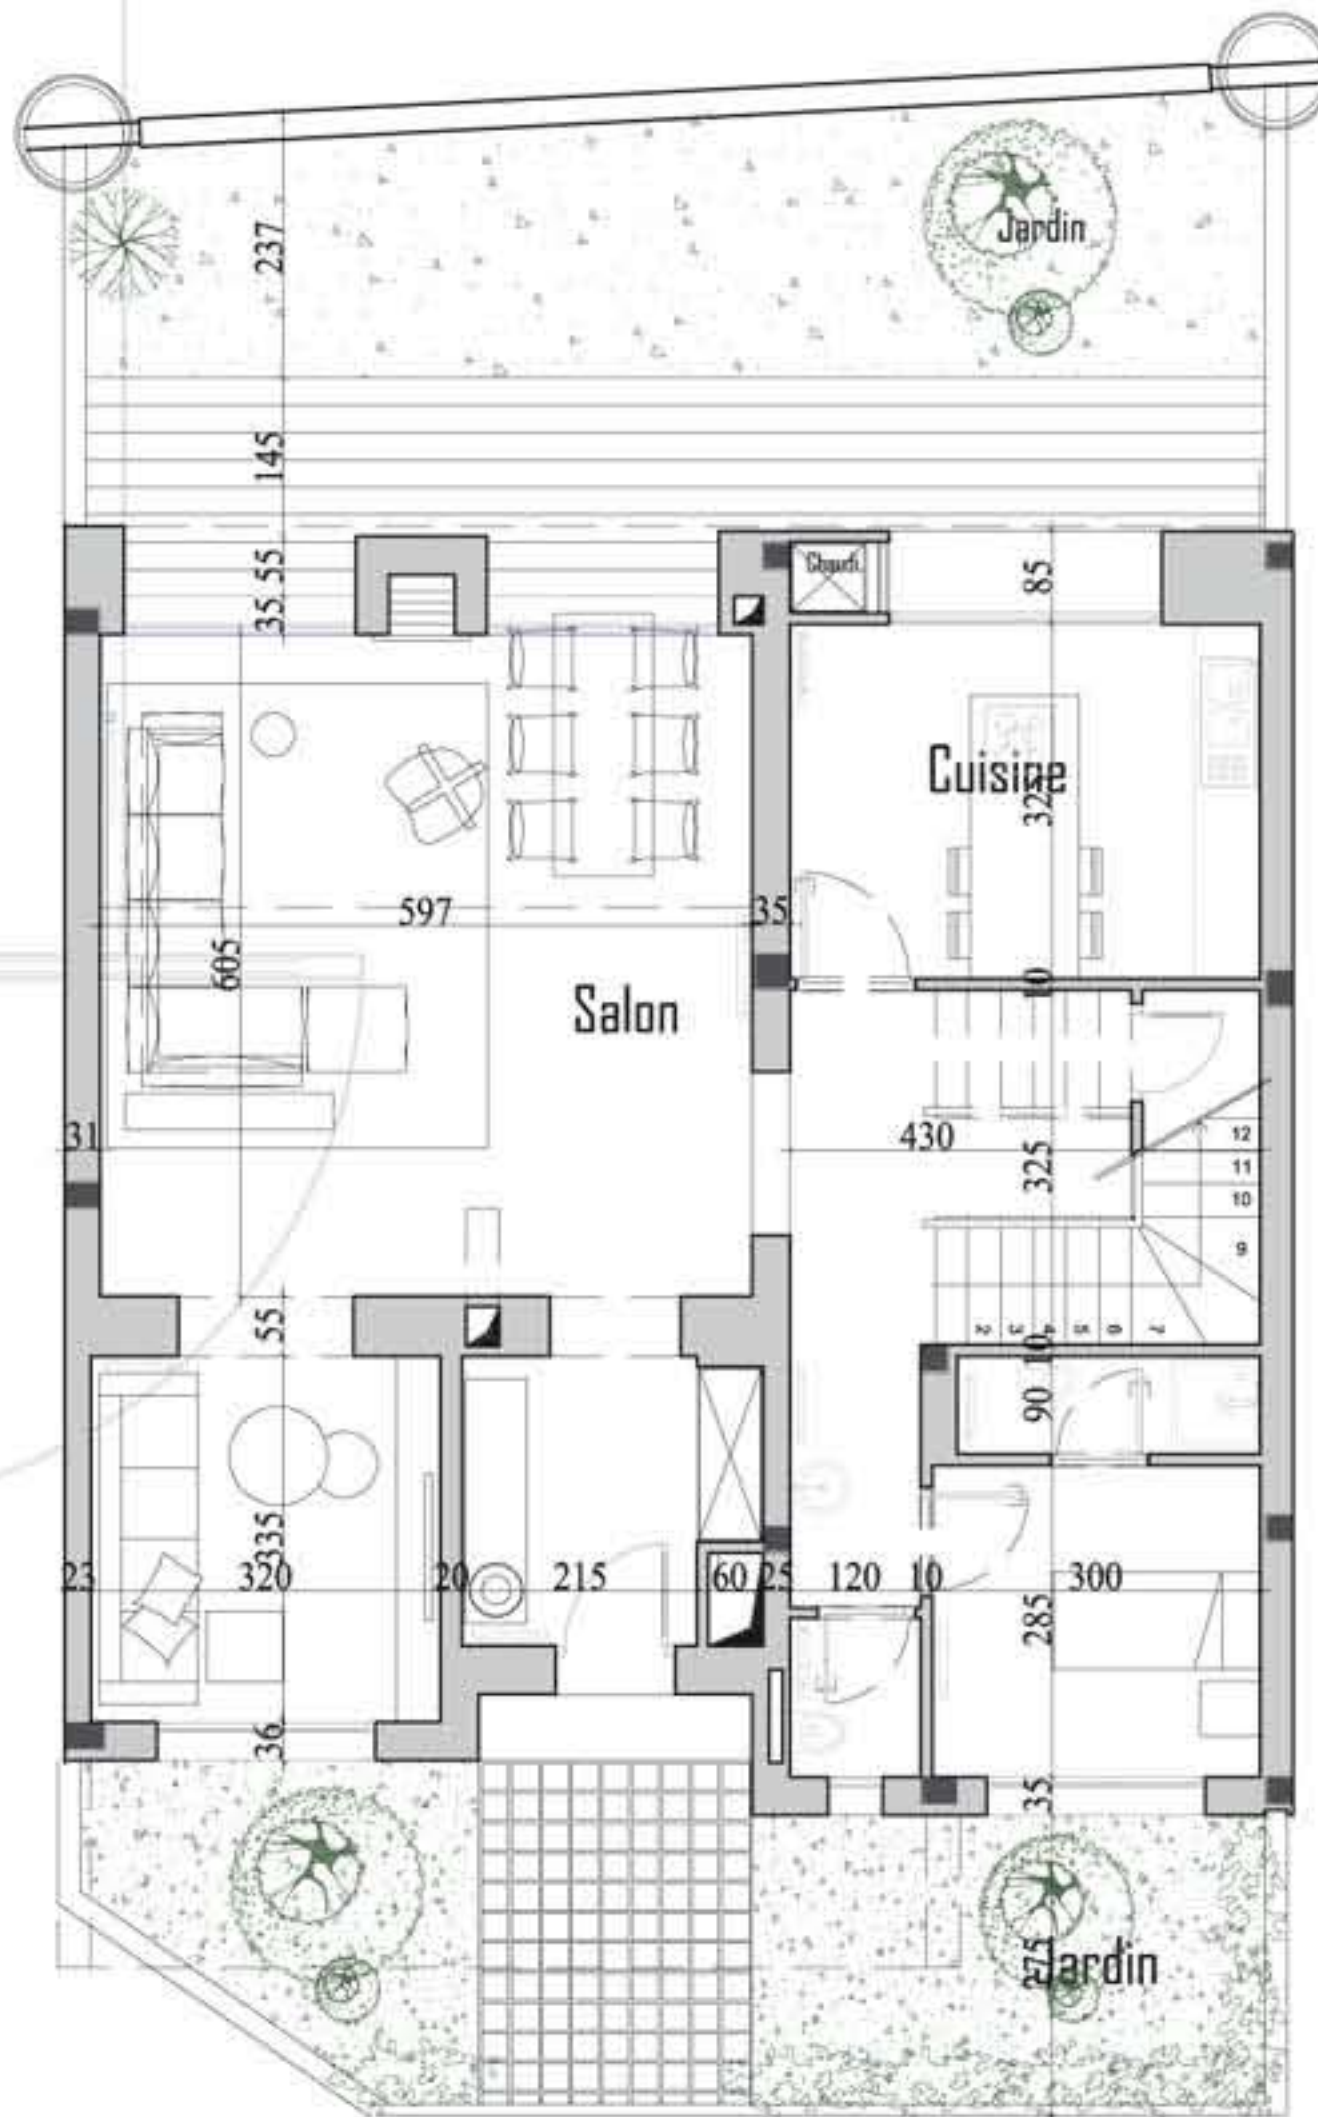

Villa 4

Plan villa RDC

- Surface totale : 123,3 m²
- Surface terrasse découverte : 27,5 m²
- Surface jardin privatif : 49,5 m²

Plan villa 1er étage

- Surface totale : 136,3 m²
- Surface hors oeuvre sans vide: 121,4 m²