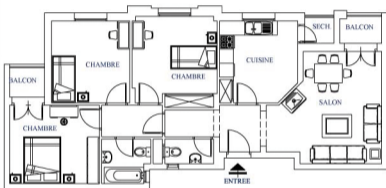

**CONSORTIUM DES IMMOBILIERES
MAGHREBINE
C.I.M.**

**ENSEMBLE RESIDENTIEL
LOTISSEMENT SAPRIM BEN AROUS LOTS: HC 3 ET HC4**

RESIDENCE YASMINE 3

Appartement E.4.3 (4ème Etage)

Type: S+3

SURFACE HORS OEUVRE	108 m ²
---------------------	--------------------

QUOTE PART PARTIES COMMUNES	20,50 m ²
--------------------------------	----------------------

SURFACE TOTALE	128,50 m ²
----------------	-----------------------