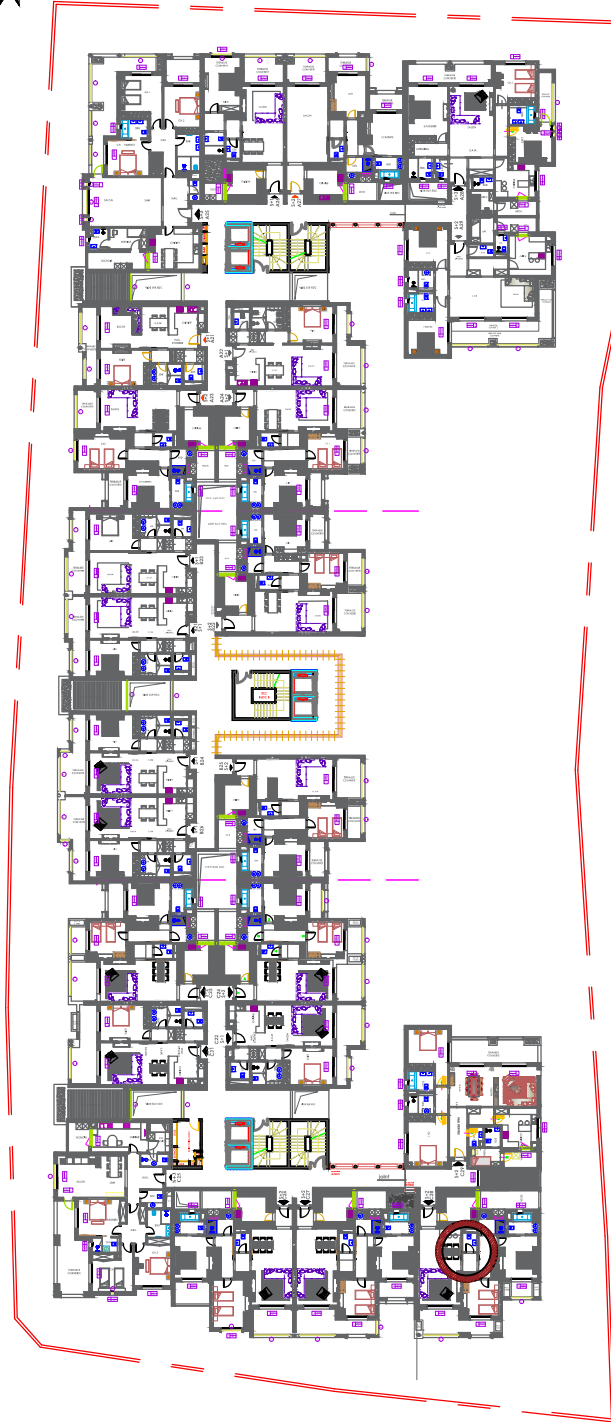

## Résidence les Jasmins - Hammamet Nord

BLOC C - C28/ S+2	
Surface HO (m <sup>2</sup> )	132.68 m <sup>2</sup>
Terrasses couvertes (m <sup>2</sup> )	24.78 m <sup>2</sup>
(Circulation + locaux communs) /nombre d'appartements	31.32 m <sup>2</sup>
Surface totale HO (m <sup>2</sup> )	188.78 m <sup>2</sup>