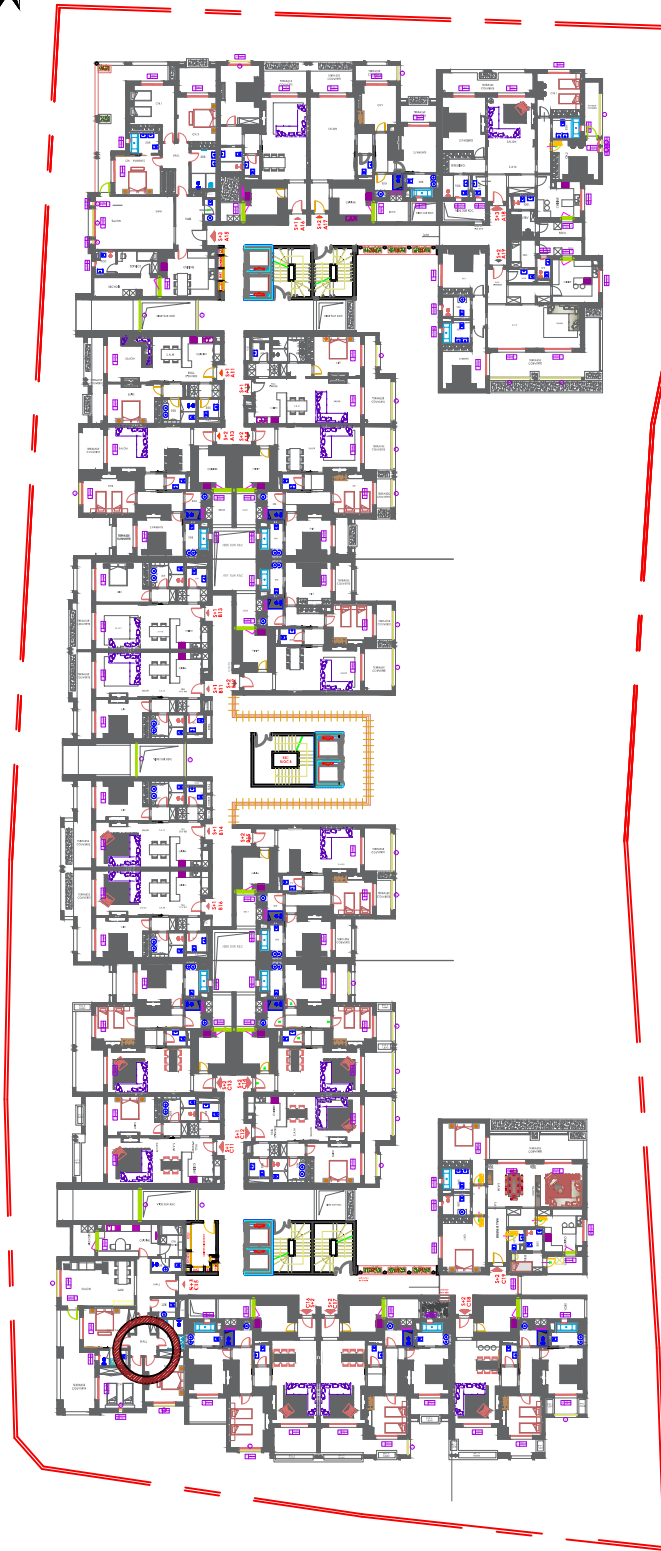

Résidence les Jasmins - Hammamet Nord

BLOC C - C25 / S+2	
Surface HO (m ²)	95.82 m ²
Terrasses couvertes (m ²)	22.71 m ²
(Circulation + locaux communs) /nombre d'appartements	22.62 m ²
Surface totale HO (m ²)	141.15 m ²