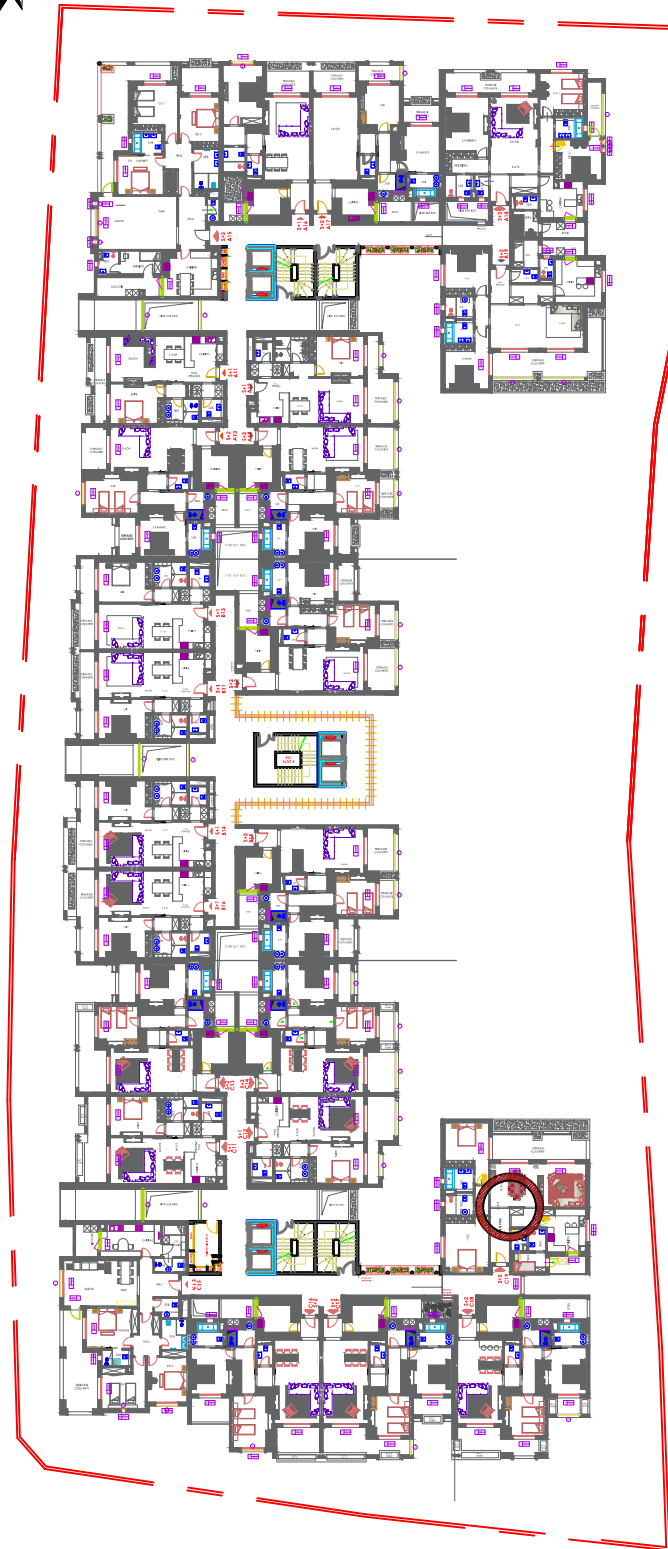

## Résidence les Jasmins - Hammamet Nord

BLOC C - C19/ S+2	
Surface HO (m <sup>2</sup> )	151 m <sup>2</sup>
Terrasses couvertes (m <sup>2</sup> )	29.14 m <sup>2</sup>
(Circulation + locaux communs) /nombre d'appartements	35.64 m <sup>2</sup>
Surface totale HO (m <sup>2</sup> )	215.78 m <sup>2</sup>