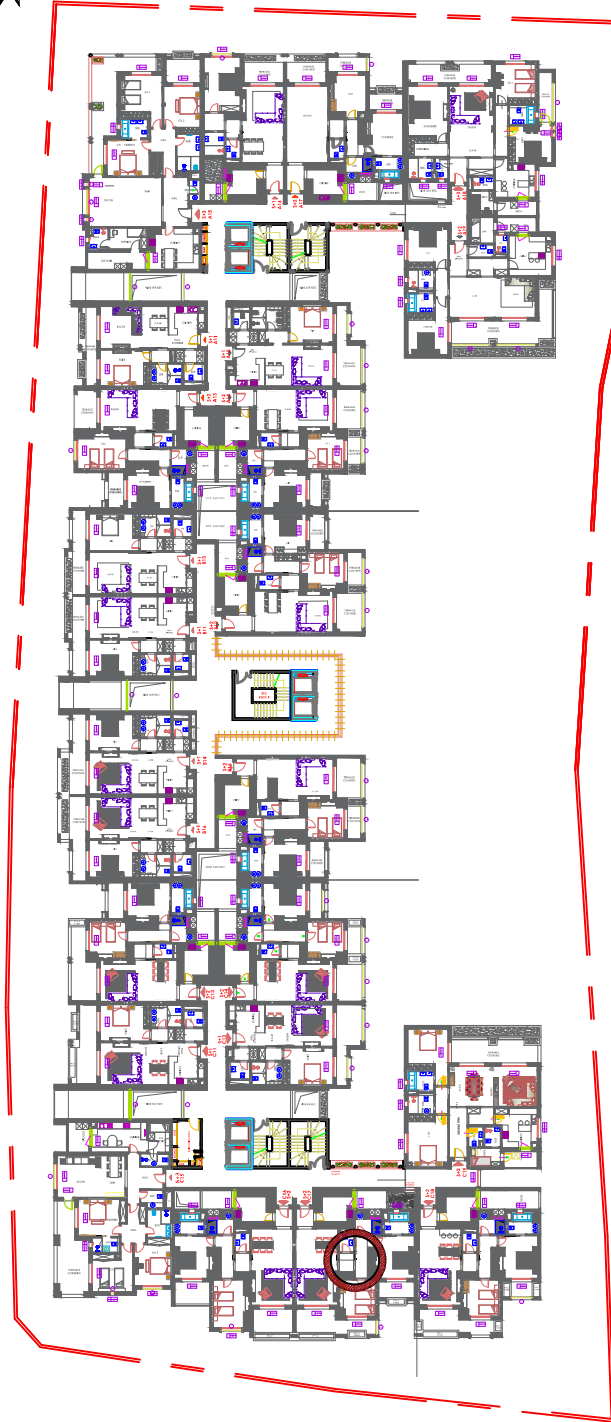

Résidence les Jasmins - Hammamet Nord

BLOC C - C17/ S+2	
Surface HO (m ²)	125.35 m ²
Terrasses couvertes (m ²)	26.80 m ²
(Circulation + locaux communs) /nombre d'appartements	29.59 m ²
Surface totale HO (m ²)	181.74 m ²