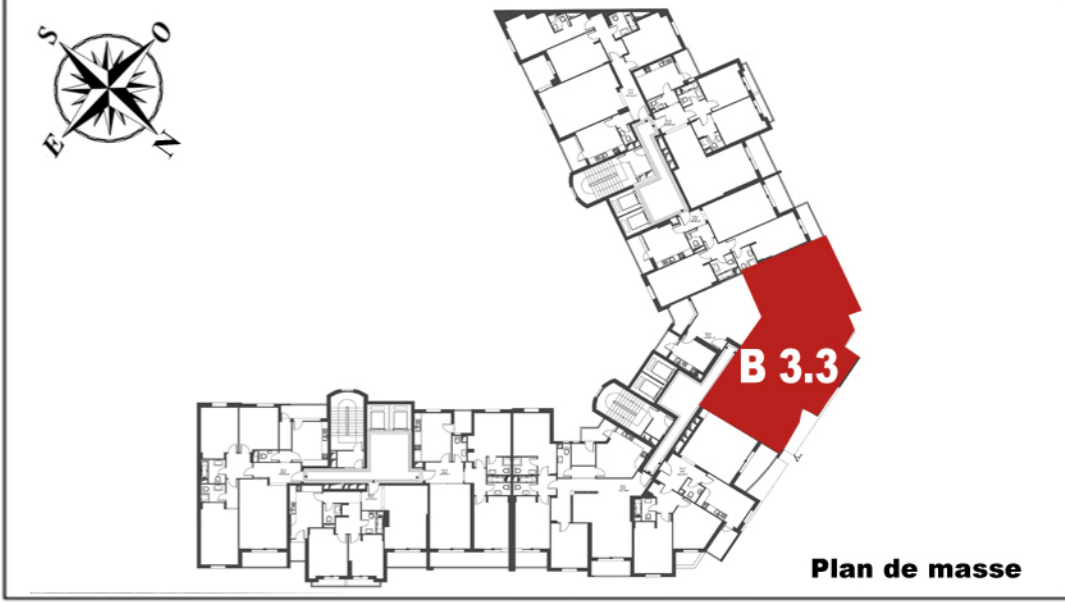

CARTHAGE City

Immeuble à usage de commerces et d'habitation de très haut standing
 sis **Aux Jardins de Carthage**

APPARTEMENT N° : B 3.3 NIVEAU: 3^{eme} ETAGE BLOC : B

TYPE	S+2
Surface Totale	158.05 m²