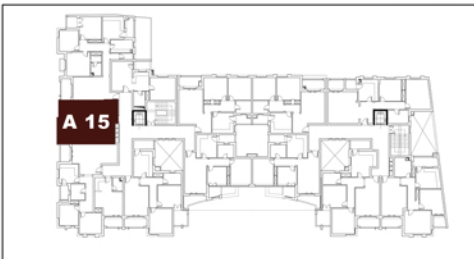

# Les Emeraudes

ENSEMBLE RÉSIDENTIEL DE TRÈS HAUT STANDING SIS À HAMAM SOUSSE

APPT. N° **A. 15**

Niveau : **1<sup>er</sup> ETAGE**

**ACQUÉREUR**

**PROMOTEUR**

**TYPE**

**S+1**