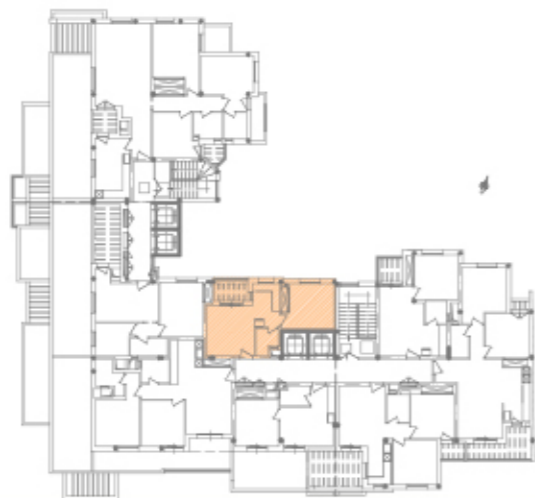

Situation :

RDC 1<sup>ère</sup> 2<sup>ème</sup> 3<sup>ème</sup> 4<sup>ème</sup> 5<sup>ème</sup> 6<sup>ème</sup>

Appartement :

A6.1

S+1

Surface :

48 m<sup>2</sup> Net

57 m<sup>2</sup>+4m<sup>2</sup> Terrasse