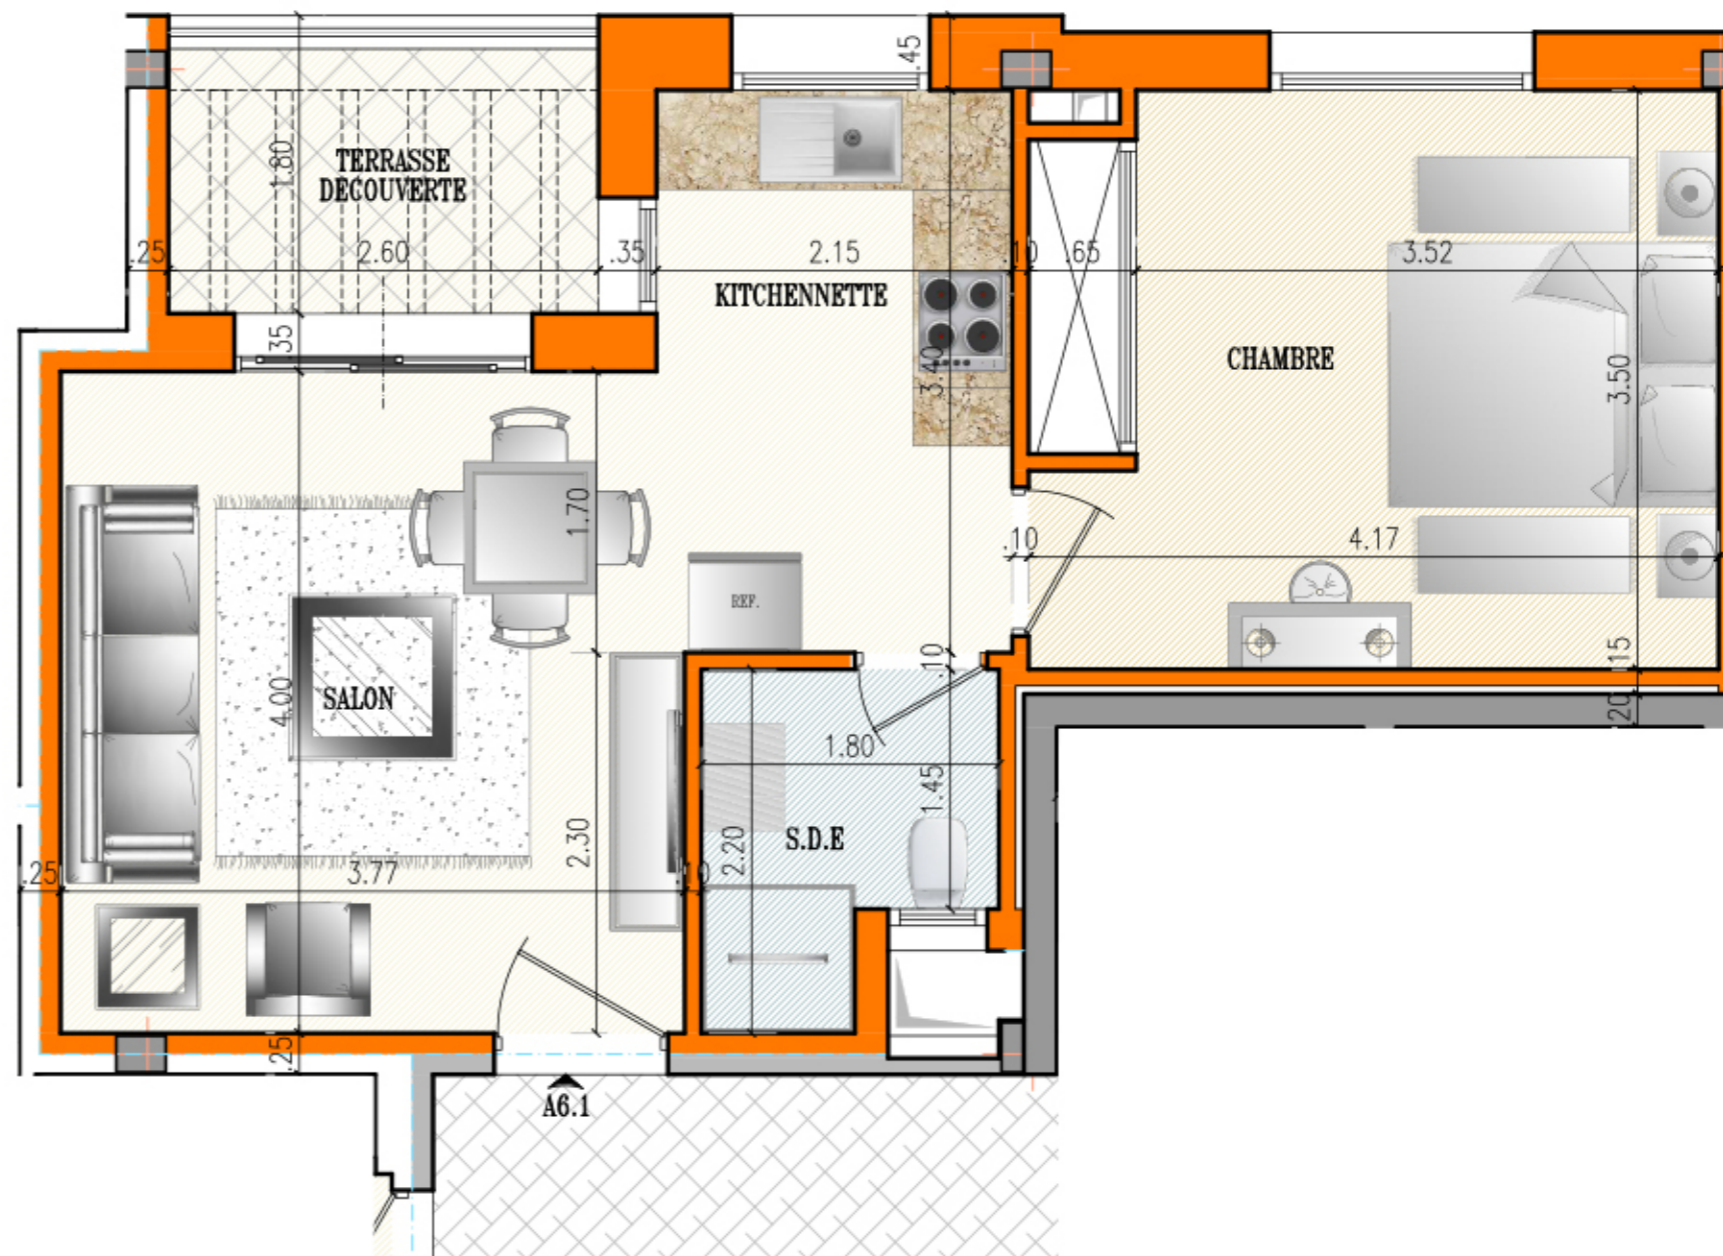

*Des modifications sont susceptibles d'être apportées à ce plan en fonction des nécessités techniques de la réalisation, tant en ce qui concerne les dimensions libres que l'équipement.
Les surfaces indiquées sont approximatives.