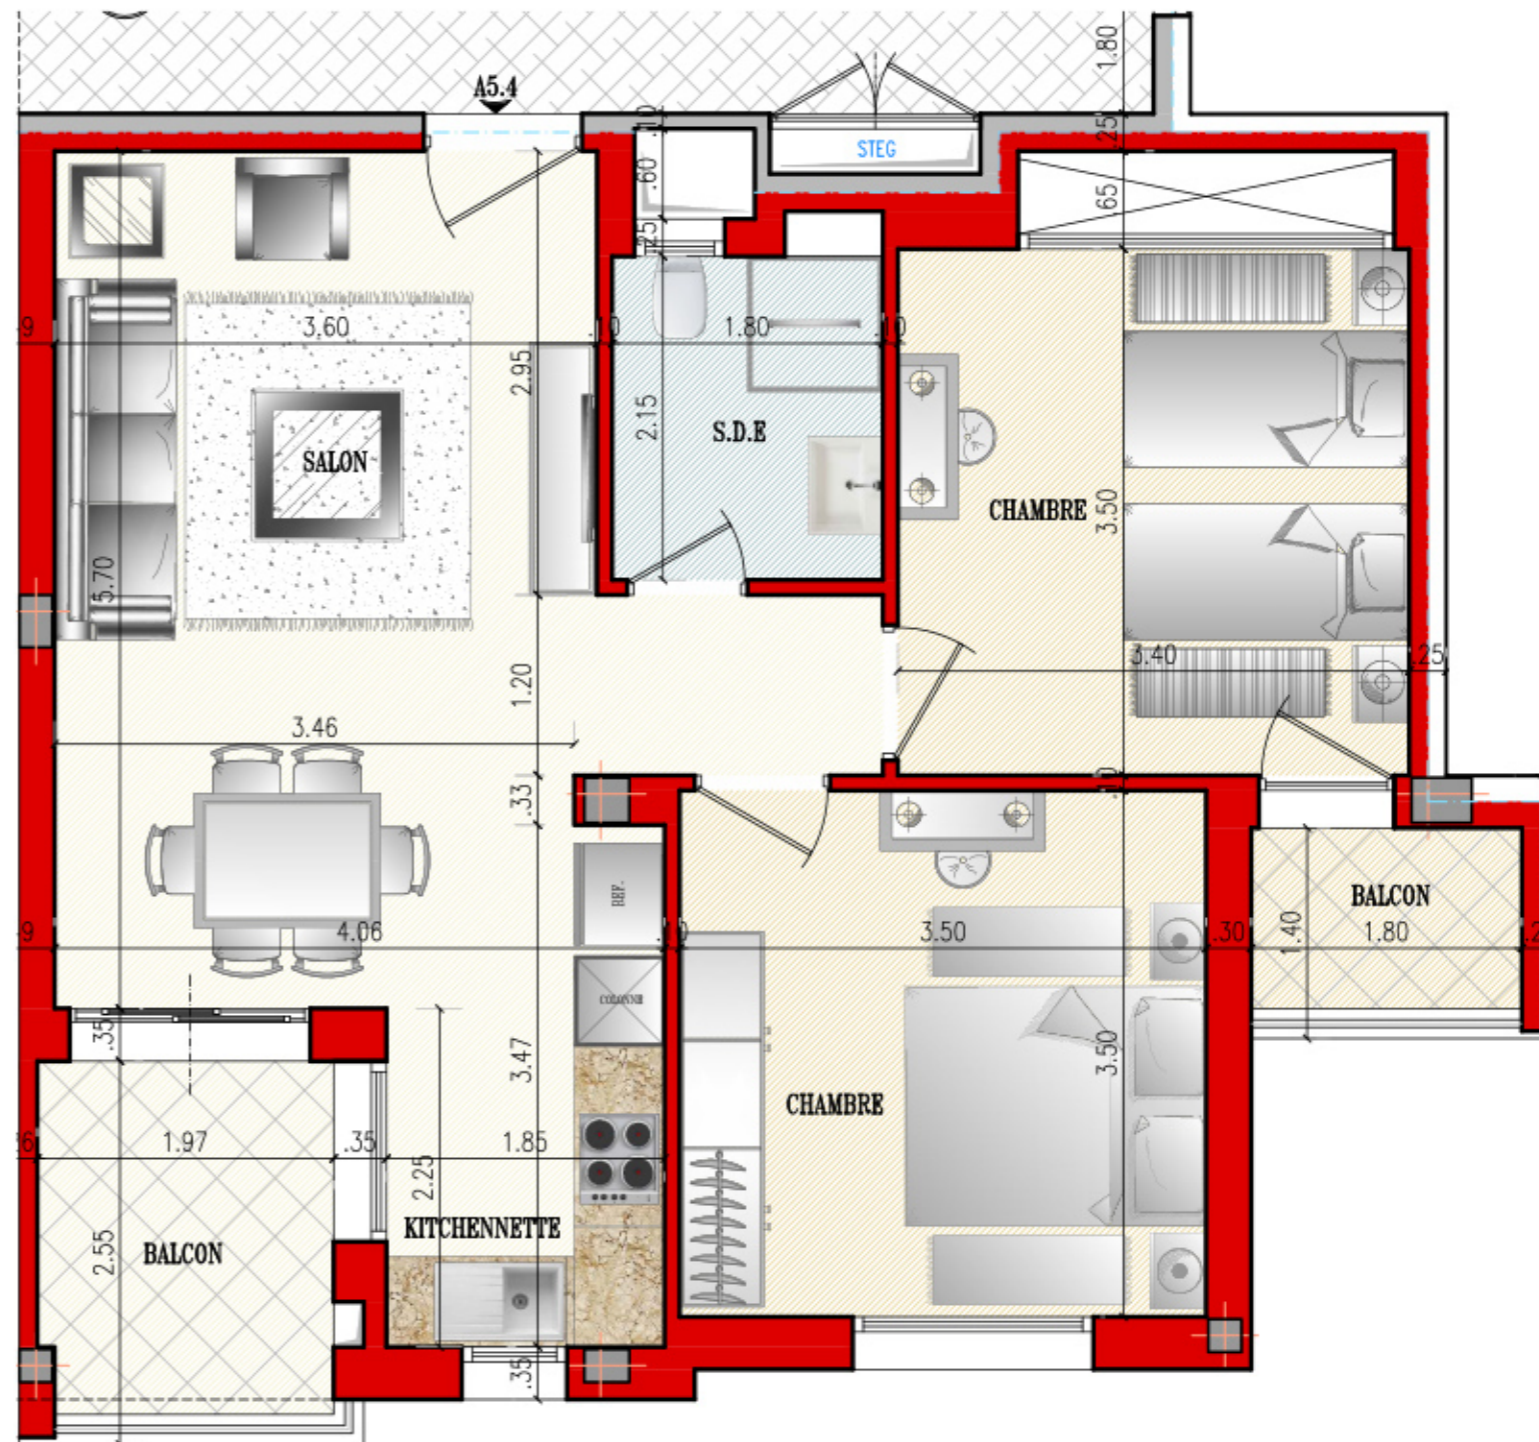

PROJET DE CONSTRUCTION D'UN  
IMMEUBLE R+6

Situation :

RDC 1<sup>ère</sup> 2<sup>ème</sup> 3<sup>ème</sup> 4<sup>ème</sup> 5<sup>ème</sup> 6<sup>ème</sup>

Appartement :

A5.4

S+2

Surface :

75.50 m<sup>2</sup> Net

90 m<sup>2</sup>

ARCHITECTE: MOALLA SAMIR

Rue Ennasria Immeuble El-borj Bloc A 7<sup>ème</sup> Etage Sfax El Jadida  
Adresse e-Mail: moalla.samir@wanadoo.tn

\*Des modifications sont susceptibles d'être apportées à ce plan en fonction des nécessités techniques de la réalisation, tant en ce qui concerne les dimensions libres que l'équipement.  
Les surfaces indiquées sont approximatives.