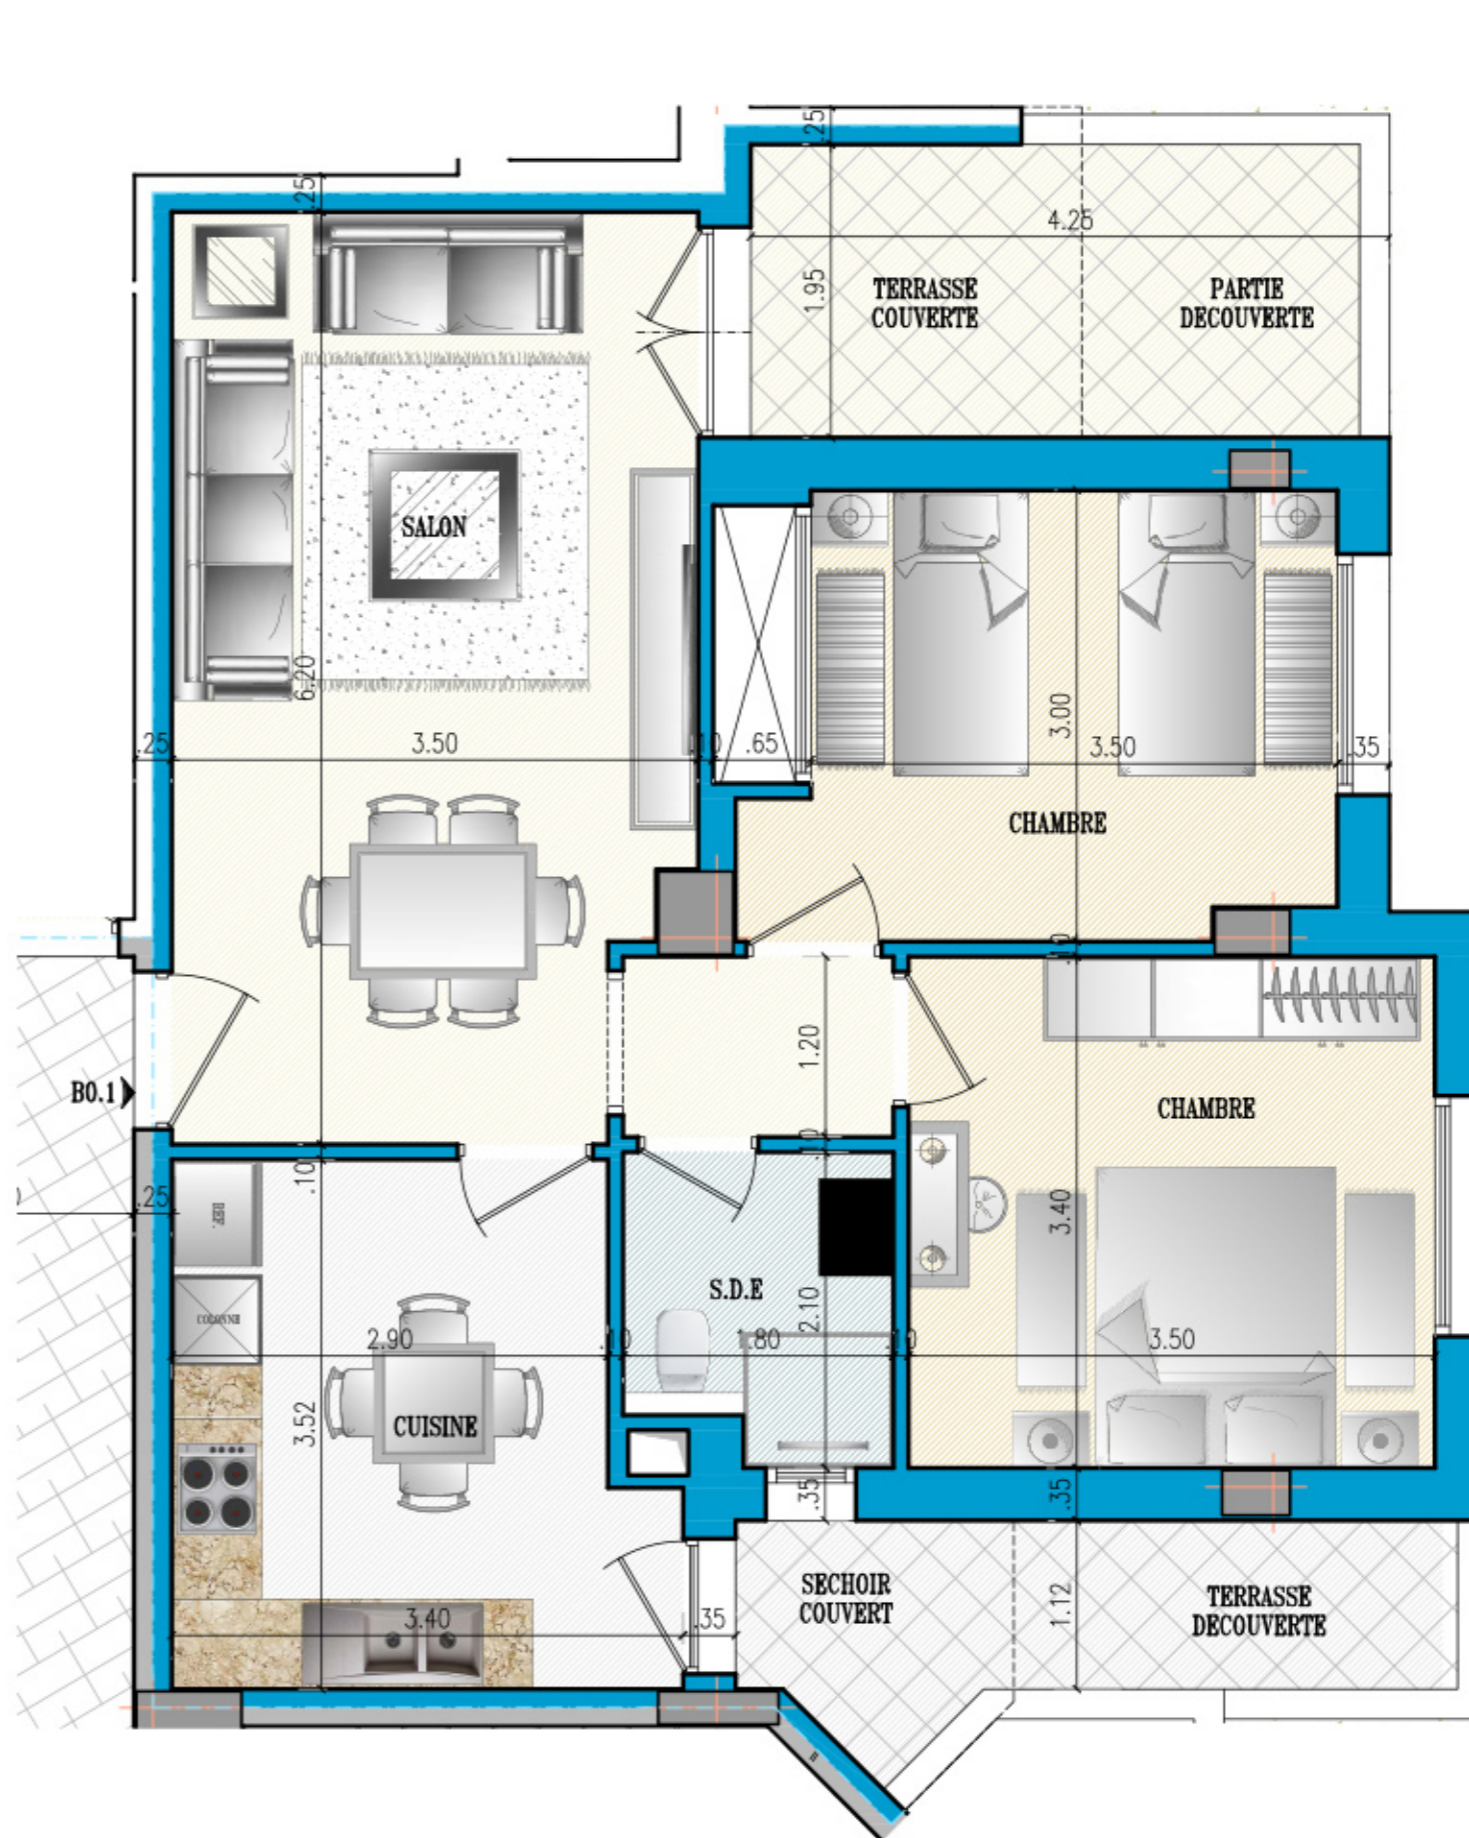

Situation : RDC 1^{ère} 2^{ème} 3^{ème} 4^{ème} 5^{ème} 6^{ème}

Appartement : B0.1 S+2

Surface : 80.50 m² Net 96.50m²+7m² Terrasse

ARCHITECTE: MOALLA SAMIR

Rue Ennasria Immeuble El-borj Bloc A 7^{ème} Etage Sfax El Jadida
Adresse e-Mail: moalla.samir@wanadoo.tn

*Des modifications sont susceptibles d'être apportées à ce plan en fonction des nécessités techniques de la réalisation, tant en ce qui concerne les dimensions libres que l'équipement. Les surfaces indiquées sont approximatifs.