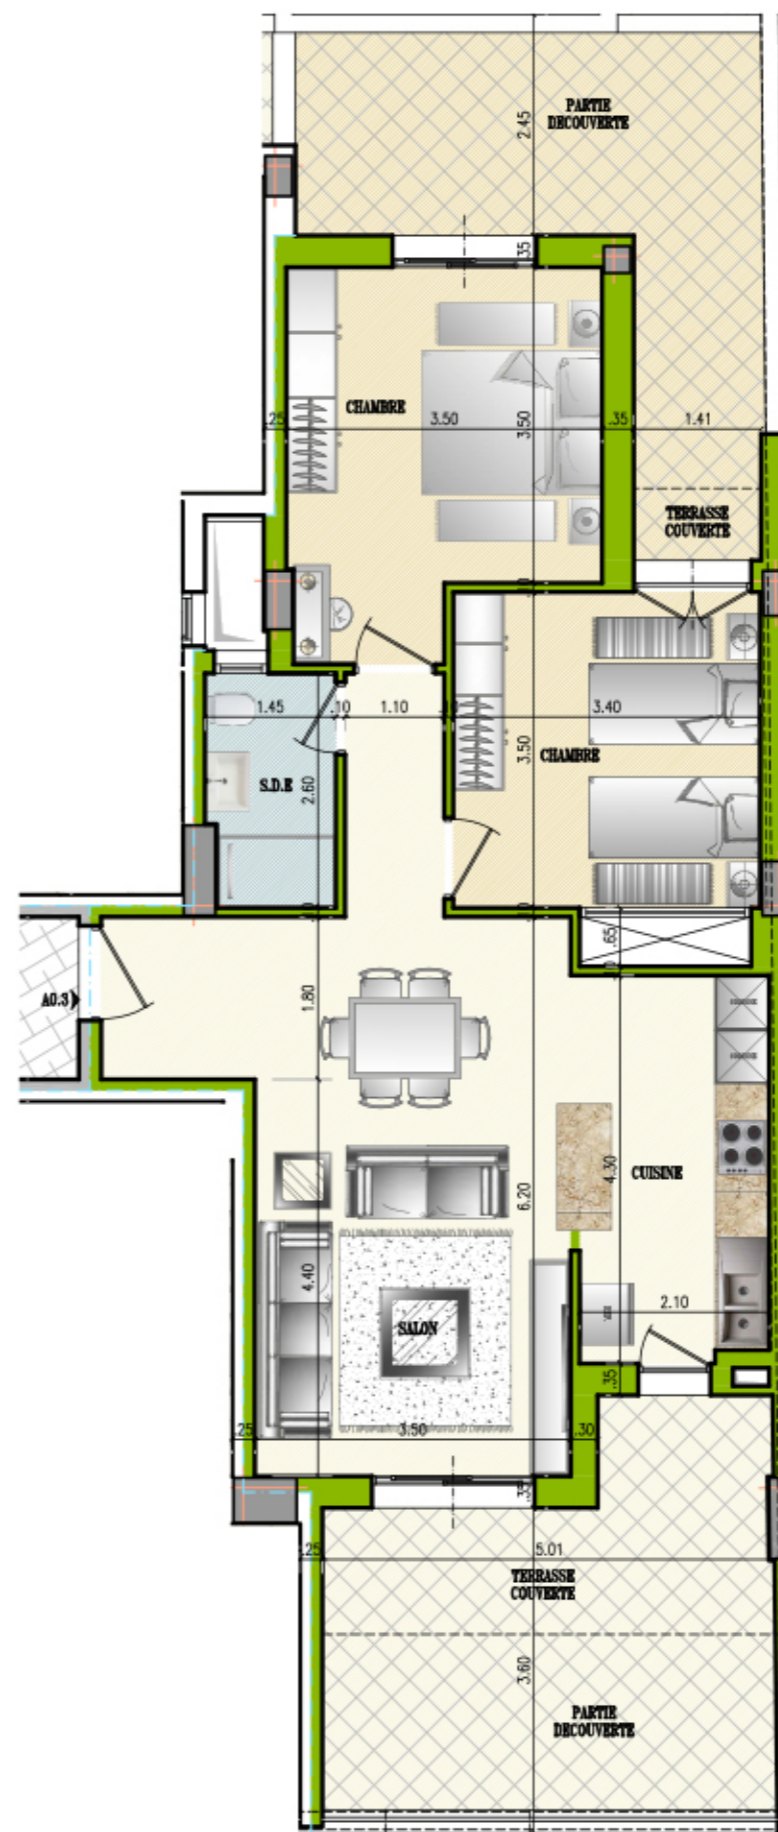

Situation :

RDC 1^{ère} 2^{ème} 3^{ème} 4^{ème} 5^{ème} 6^{ème}

Appartement :

A0.3

S+2

Surface :

91.50 m² Net

109.50m²+25.50m² Terrasse

ARCHITECTE: MOALLA SAMIR

Rue Ennasria Immeuble El-borj Bloc A 7^{ème} Etage Sfax El Jadida
Adresse e-Mail: moalla.samir@wanadoo.tn

*Des modifications sont susceptibles d'être apportées à ce plan en fonction des nécessités techniques de la réalisation, tant en ce qui concerne les dimensions libres que l'équipement.
Les surfaces indiquées sont approximatives.