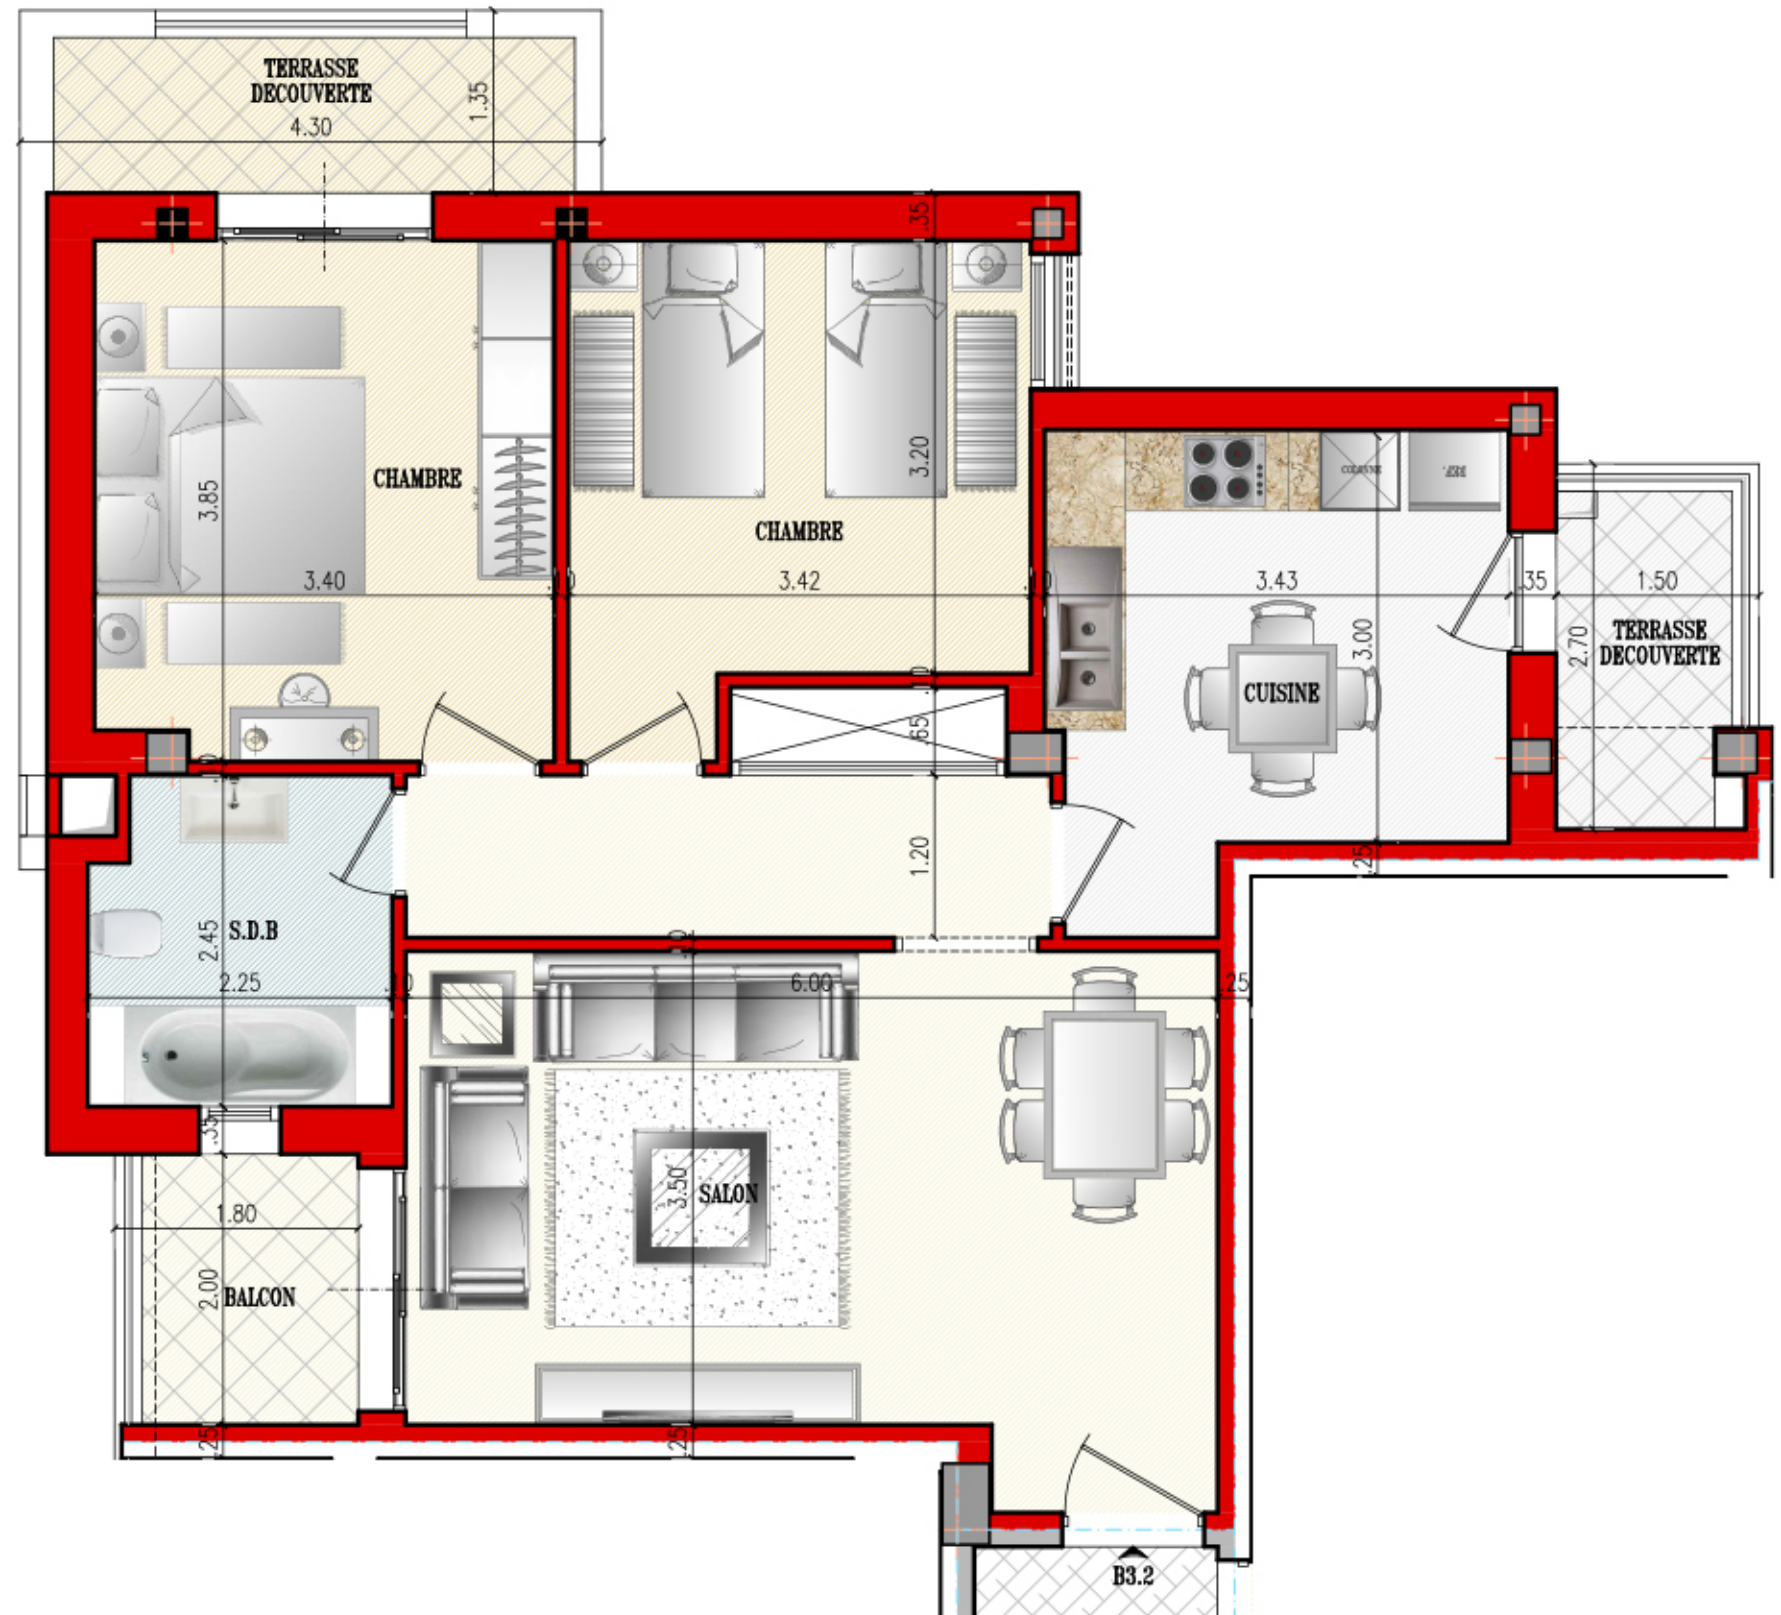

*Des modifications sont susceptibles d'être apportées à ce plan en fonction des nécessités techniques de la réalisation, tant en ce qui concerne les dimensions libres que l'équipement.
Les surfaces indiquées sont approximatives.