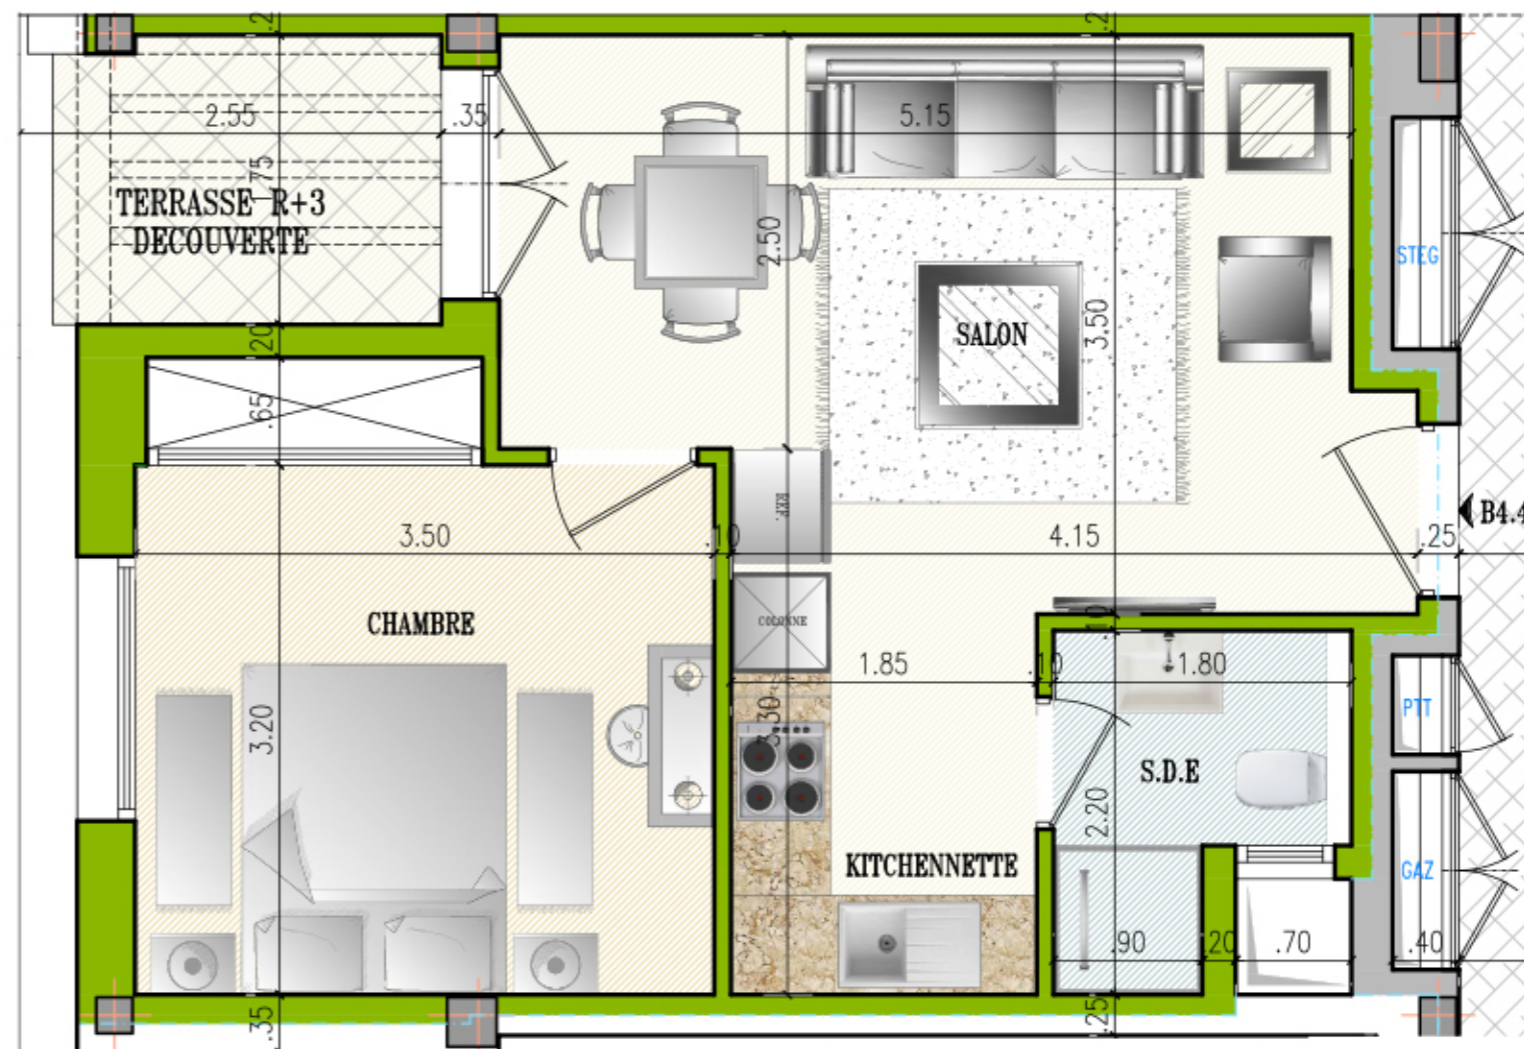

Situation :

RDC 1^{ère} 2^{ème} 3^{ème} 4^{ème} 5^{ème} 6^{ème}

Appartement :

B4.4

S+1

Surface :

43 m² Net

51.50 m²+4 m² Terrasse