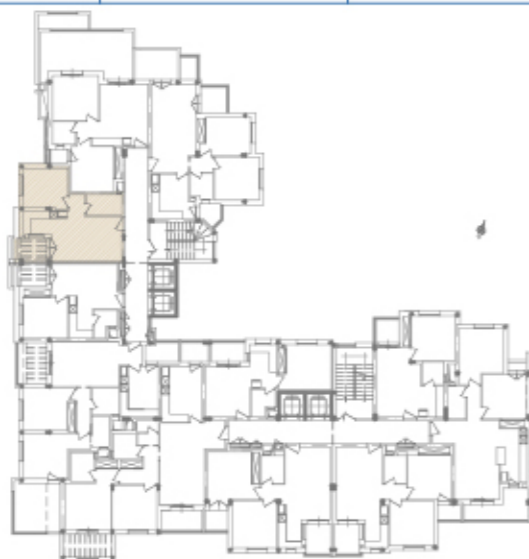

PROJET DE CONSTRUCTION D'UN  
IMMEUBLE R+6

Situation :

RDC 1<sup>ère</sup> 2<sup>ème</sup> 3<sup>ème</sup> 4<sup>ème</sup> 5<sup>ème</sup> 6<sup>ème</sup>

Appartement :

B4.3

S+1

Surface :

49.50 m<sup>2</sup> Net

59 m<sup>2</sup>+4 m<sup>2</sup> Terrasse

ARCHITECTE: MOALLA SAMIR

Rue Ennasria Immeuble El-borj Bloc A 7<sup>ème</sup> Etage Sfax El Jadida  
Adresse e-Mail: moalla.samir@wanadoo.tn

\*Des modifications sont susceptibles d'être apportées à ce plan en fonction des nécessités techniques de la réalisation, tant en ce qui concerne les dimensions libres que l'équipement.  
Les surfaces indiquées sont approximatives.