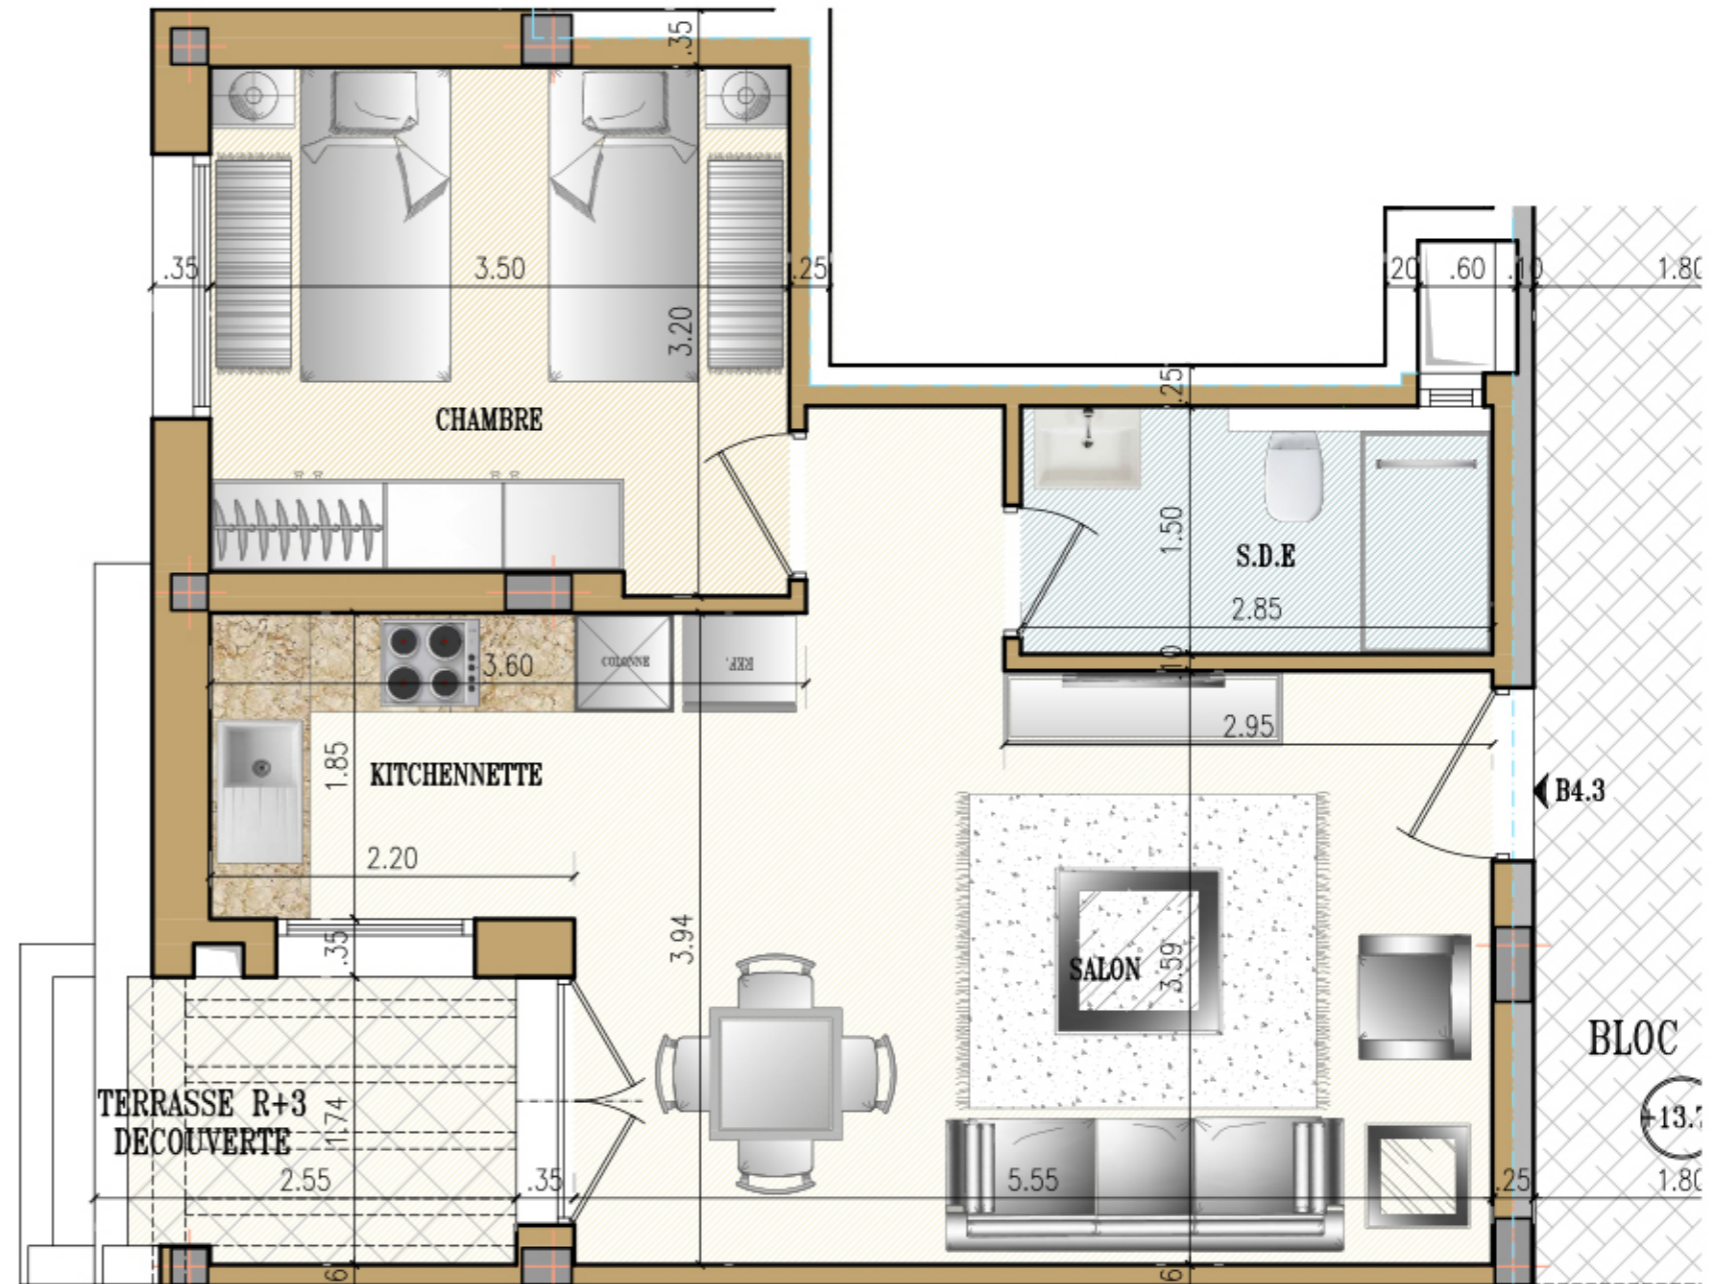

PROJET DE CONSTRUCTION D'UN  
IMMEUBLE R+6

Situation :

RDC 1<sup>ère</sup> 2<sup>ème</sup> 3<sup>ème</sup> 4<sup>ème</sup> 5<sup>ème</sup> 6<sup>ème</sup>

Appartement :

B4.3

S+1

Surface :

49.50 m<sup>2</sup> Net

59 m<sup>2</sup>+4 m<sup>2</sup> Terrasse

ARCHITECTE: MOALLA SAMIR

Rue Ennasria Immeuble El-borj Bloc A 7<sup>ème</sup> Etage Sfax El Jadida  
Adresse e-Mail: moalla.samir@wanadoo.tn

\*Des modifications sont susceptibles d'être apportées à ce plan en fonction des nécessités techniques de la réalisation, tant en ce qui concerne les dimensions libres que l'équipement.  
Les surfaces indiquées sont approximatives.