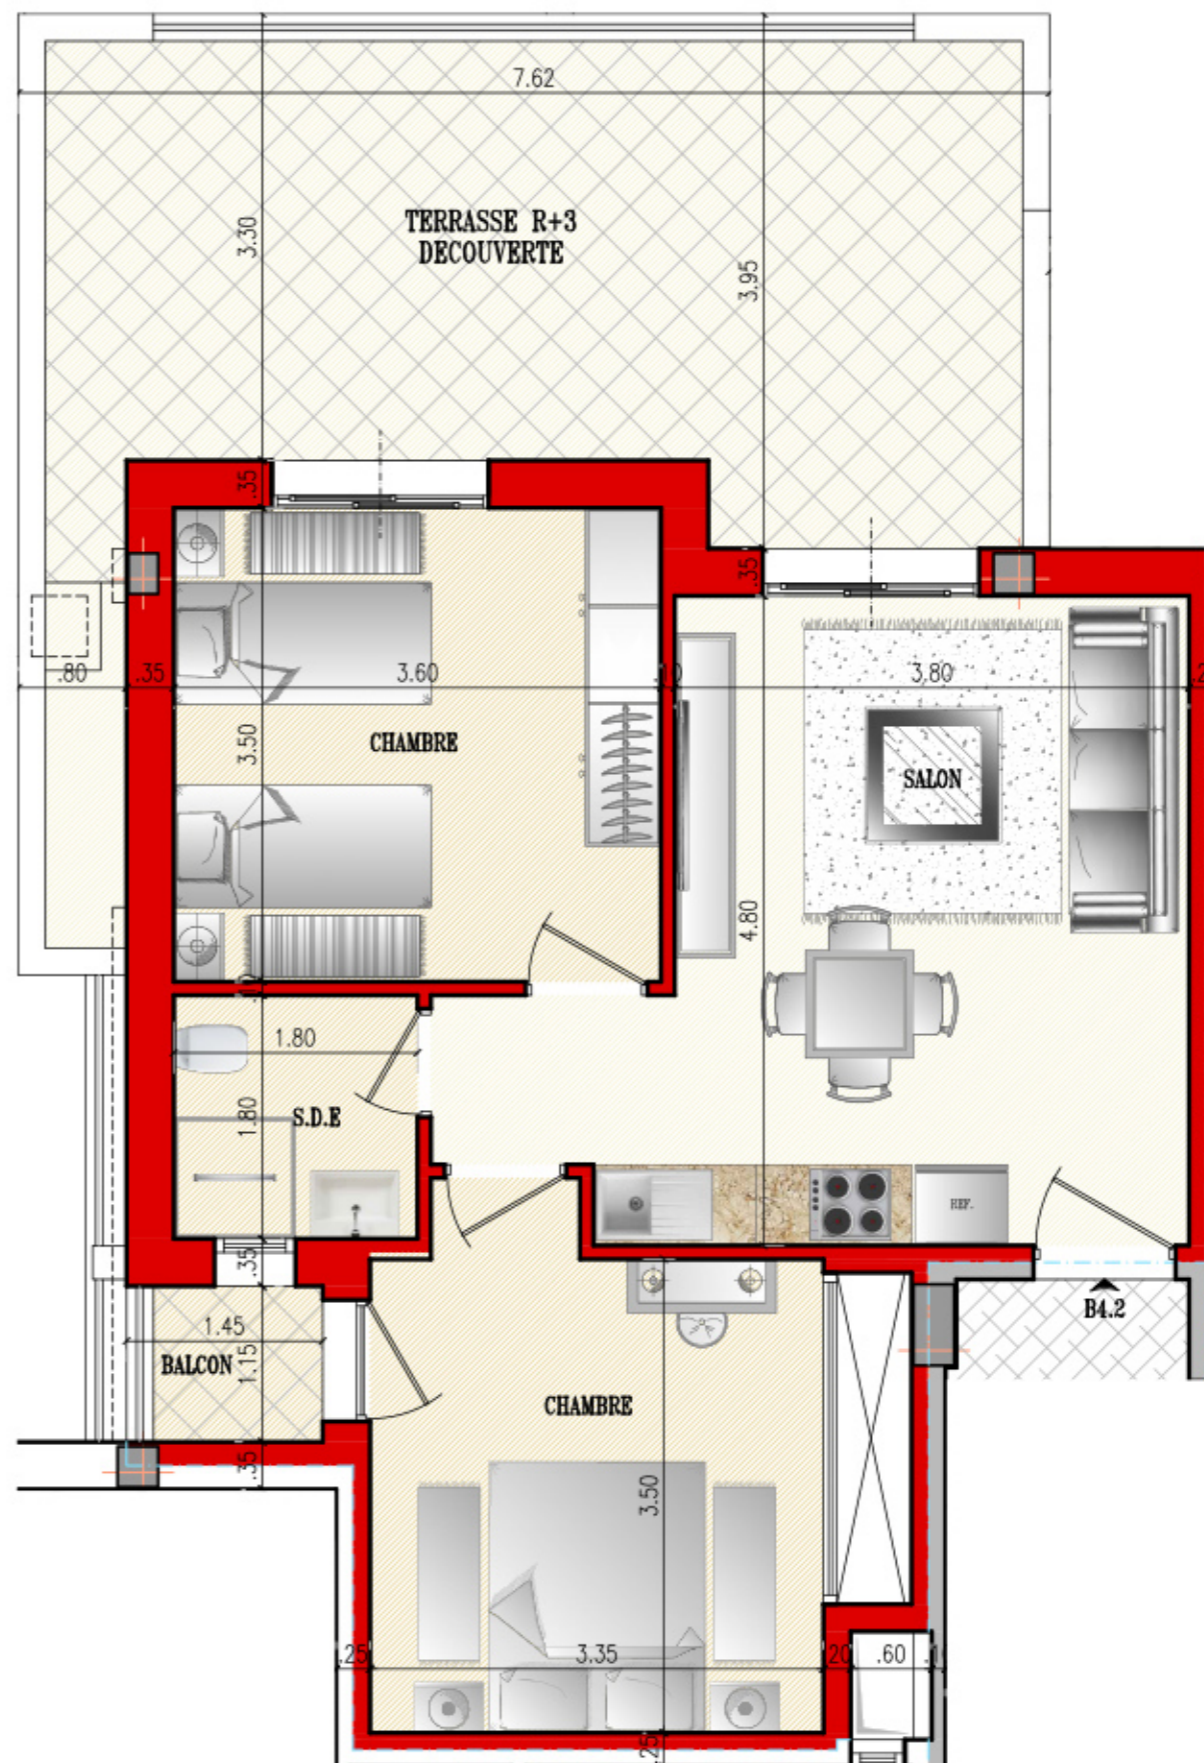

Situation :

RDC 1^{ère} 2^{ème} 3^{ème} 4^{ème} 5^{ème} 6^{ème}

Appartement :

B4.2

S+2

Surface :

62 m² Net

74.50 m²+23.50 m² Terrasse

ARCHITECTE: MOALLA SAMIR

Rue Ennasria Immeuble El-borj Bloc A 7^{ème} Etage Sfax El Jadida
Adresse e-Mail: moalla.samir@wanadoo.tn

*Des modifications sont susceptibles d'être apportées à ce plan en fonction des nécessités techniques de la réalisation, tant en ce qui concerne les dimensions libres que l'équipement.
Les surfaces indiquées sont approximatives.