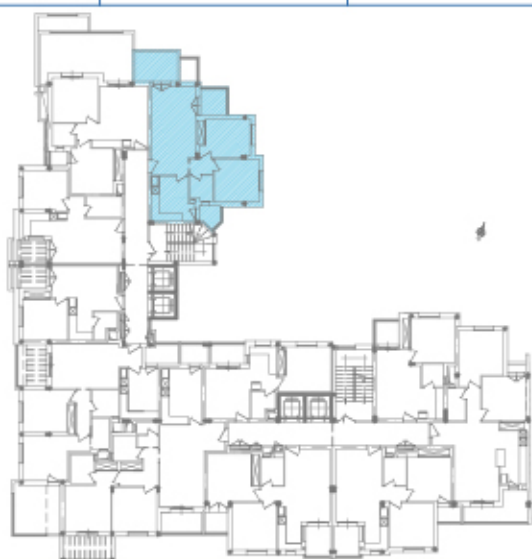

Situation :

RDC 1^{ère} 2^{ème} 3^{ème} 4^{ème} 5^{ème} 6^{ème}

Appartement :

B4.1

S+2

Surface :

84.50 m² Net

101.50 m²+7.50 m² Terrasse