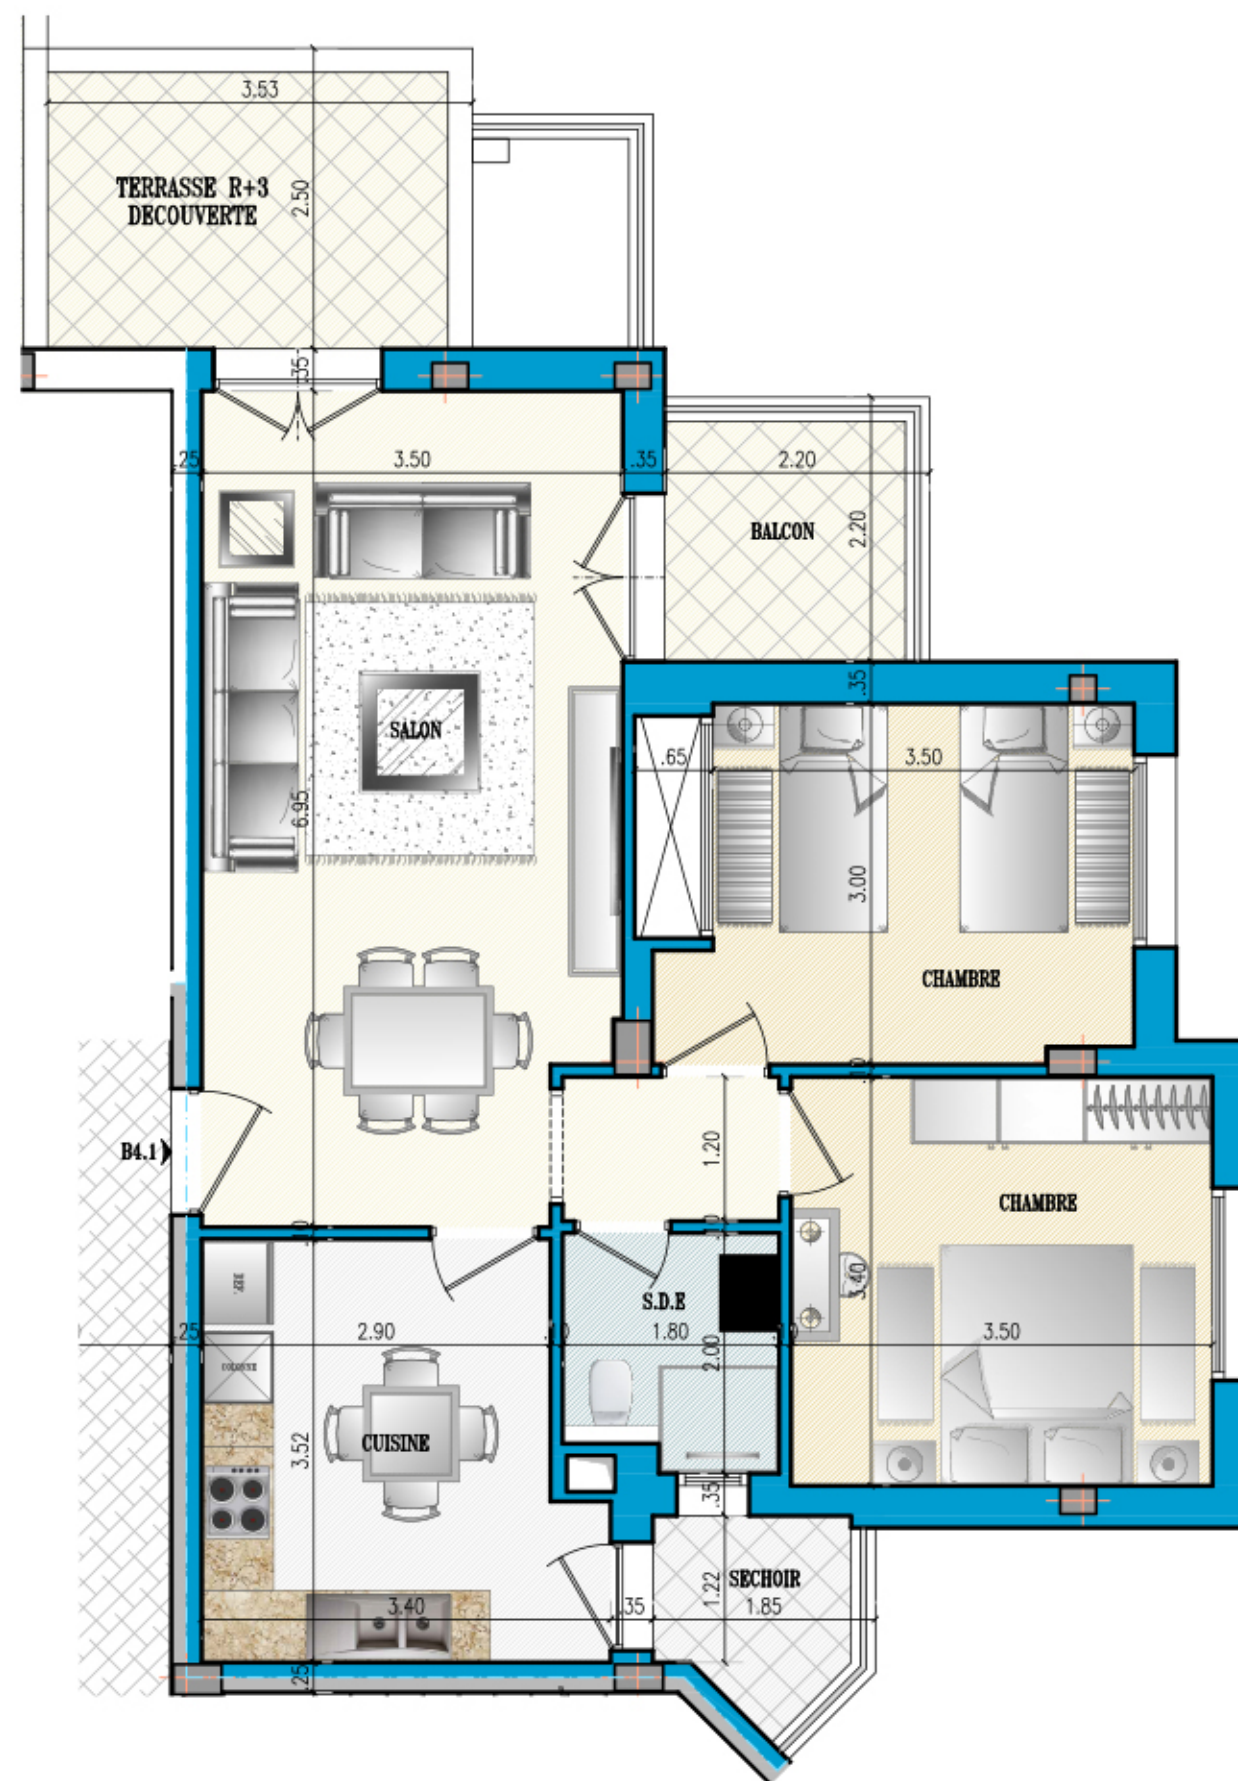

*Des modifications sont susceptibles d'être apportées à ce plan en fonction des nécessités techniques de la réalisation, tant en ce qui concerne les dimensions libres que l'équipement.
Les surfaces indiquées sont approximatives.