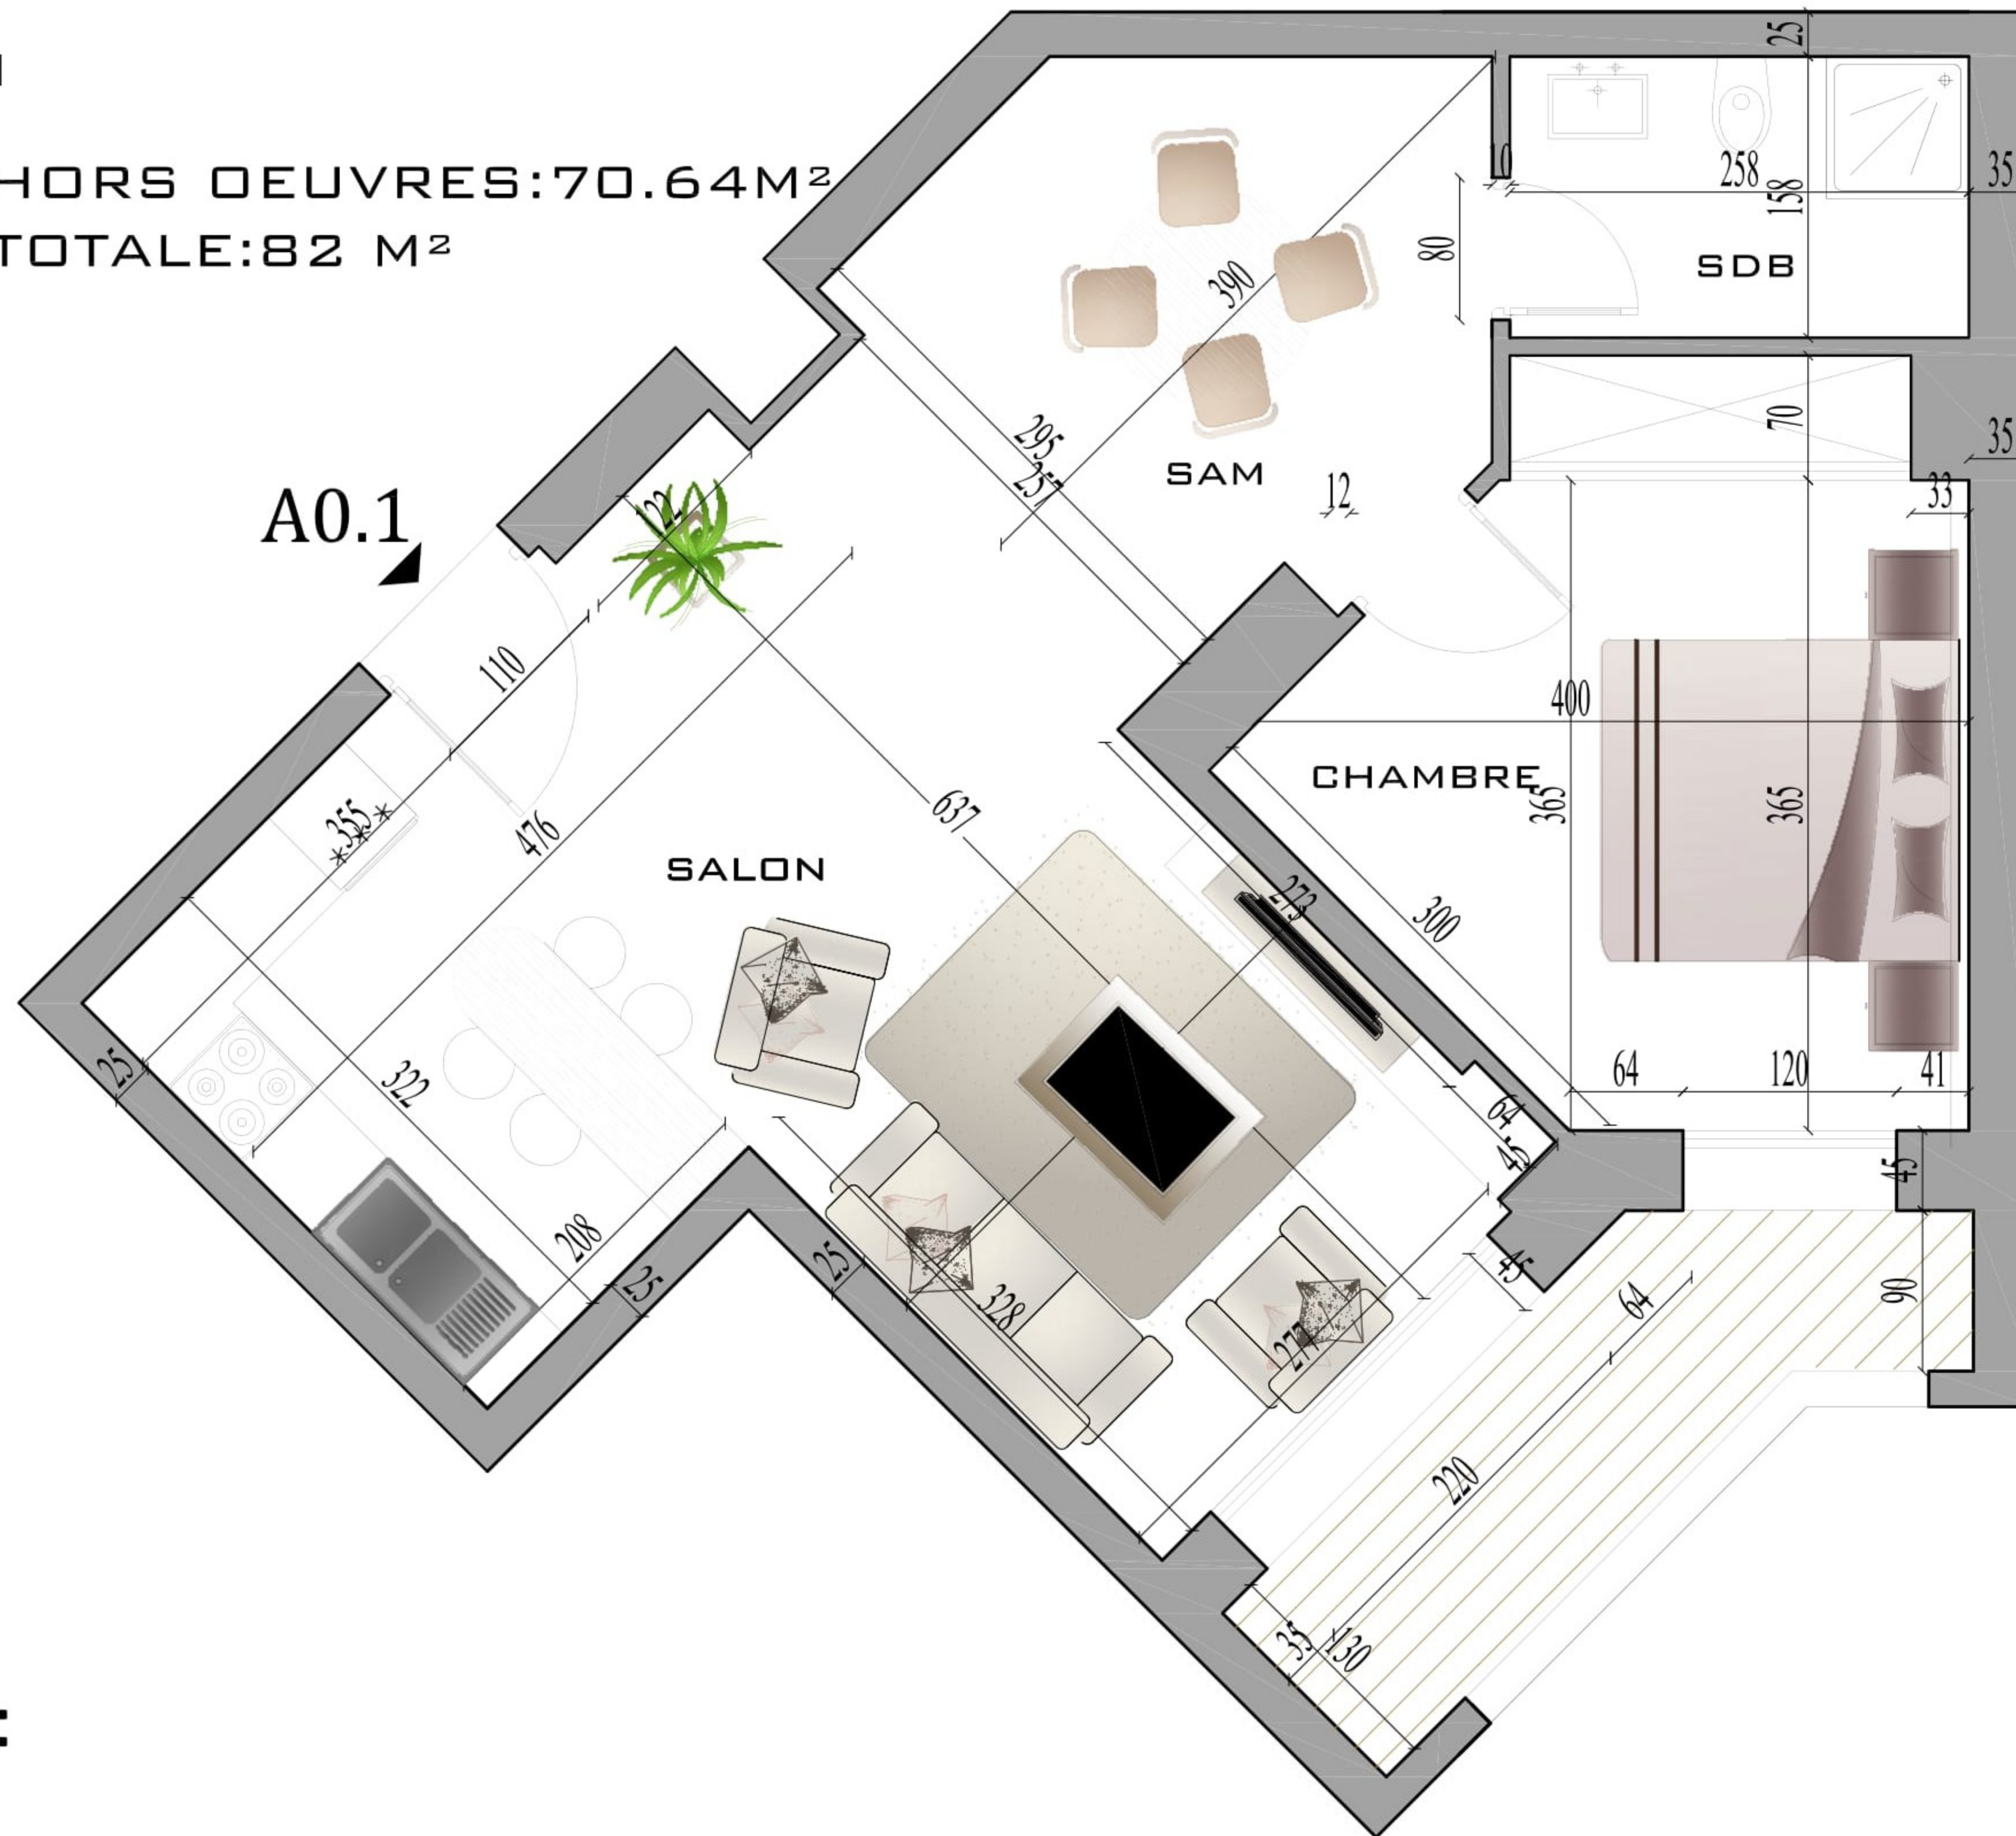

# IMMOBILIERE DIAR EL EUCH

APPARTEMENT TYPE S+1  
 REF / A0.1  
 NOMBRE: 1

SURFACE HORS OEUVRES: 70.64M<sup>2</sup>  
 SURFACE TOTALE: 82 M<sup>2</sup>

PERSPECTIVE

PLAN DE REPERAGE

NIVEAU:  
 RDC

*Atelier 54*