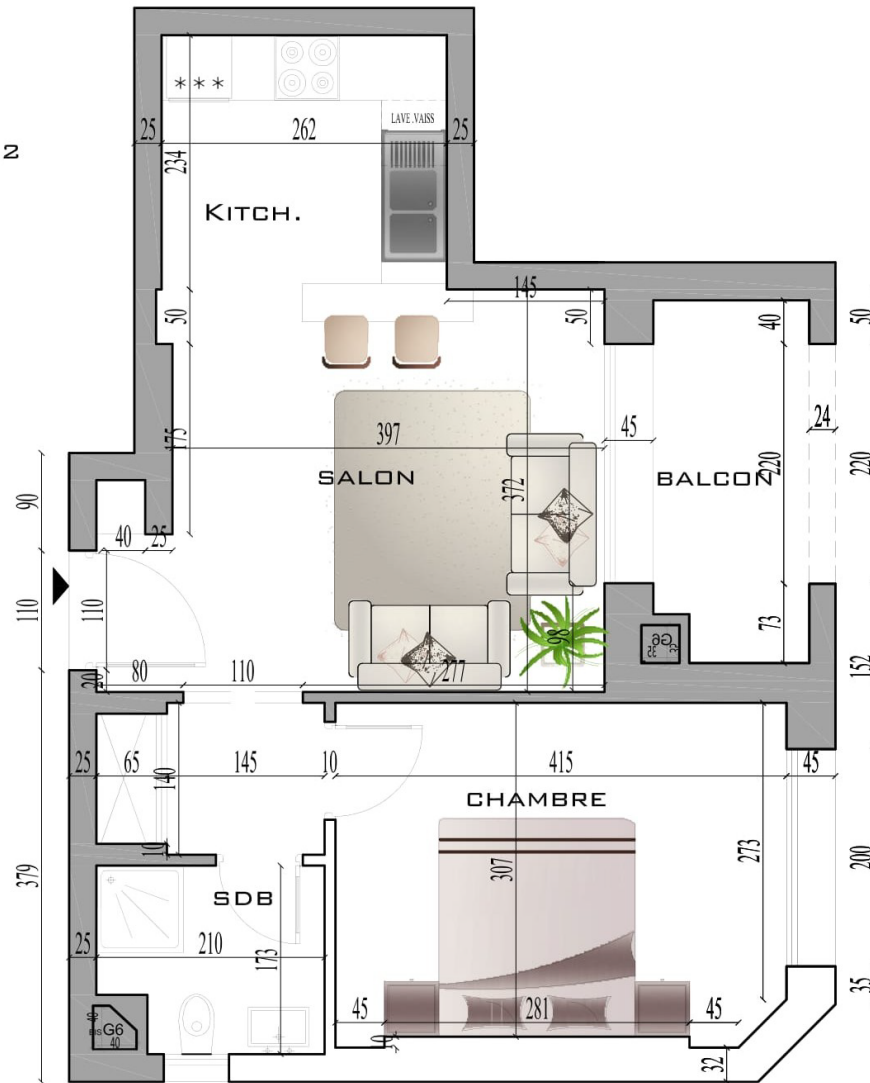

IMMOBILIERE DIAR EL EUCH

APPARTEMENT TYPE S+1
 REF / B0.4
 NOMBRE: 1

SURFACE HORS OEUVRES: 56.68M²
 SURFACE TOTALE: 65.79.M²

PERSPECTIVE

PLAN DE REPERAGE

NIVEAU:
 RDC

A. Helier

SIGNATURE ARCHITECTE