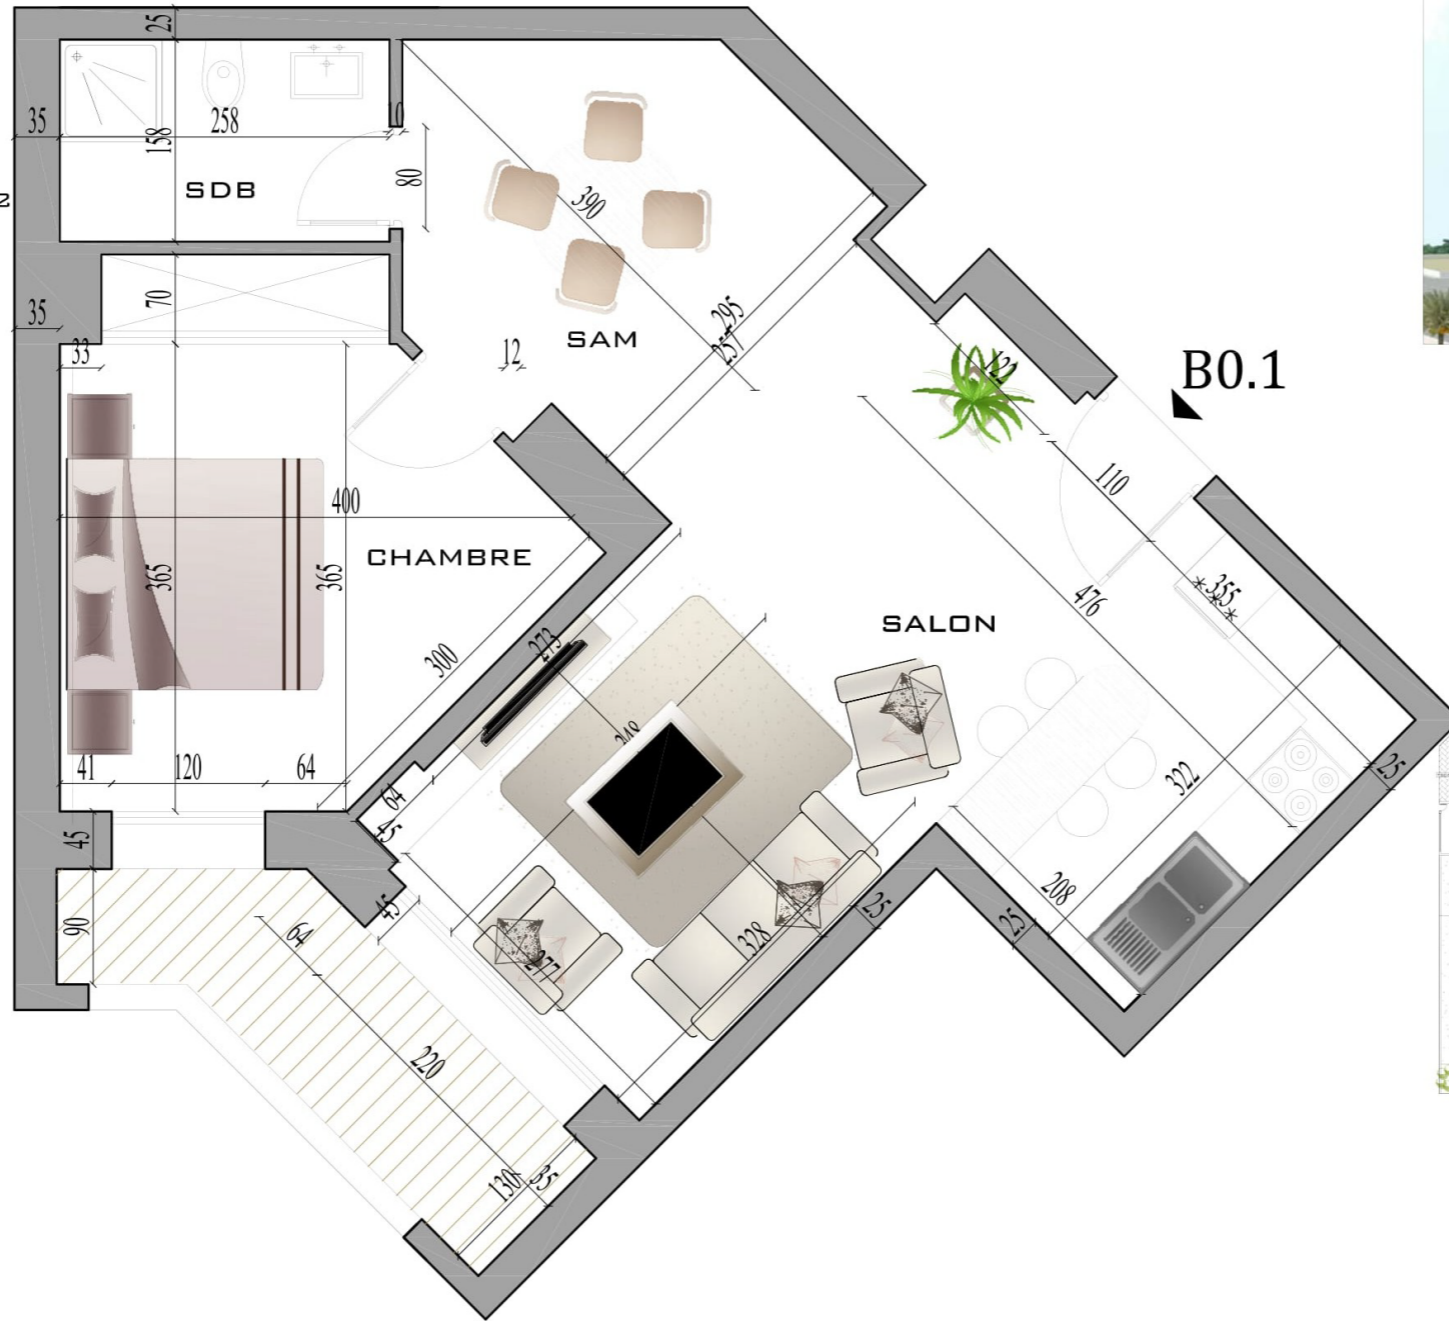

# IMMOBILIERE DIAR EL EUCH

APPARTEMENT TYPE S+1  
 REF / B0.1  
 NOMBRE: 1

SURFACE  
 HORS  
 OEUVRES: 70.64 M<sup>2</sup>

SURFACE  
 TOTALE: 82 M<sup>2</sup>

PERSPECTIVE

PLAN DE REPERAGE

NIVEAU:  
 RDC

*Atelier 54*