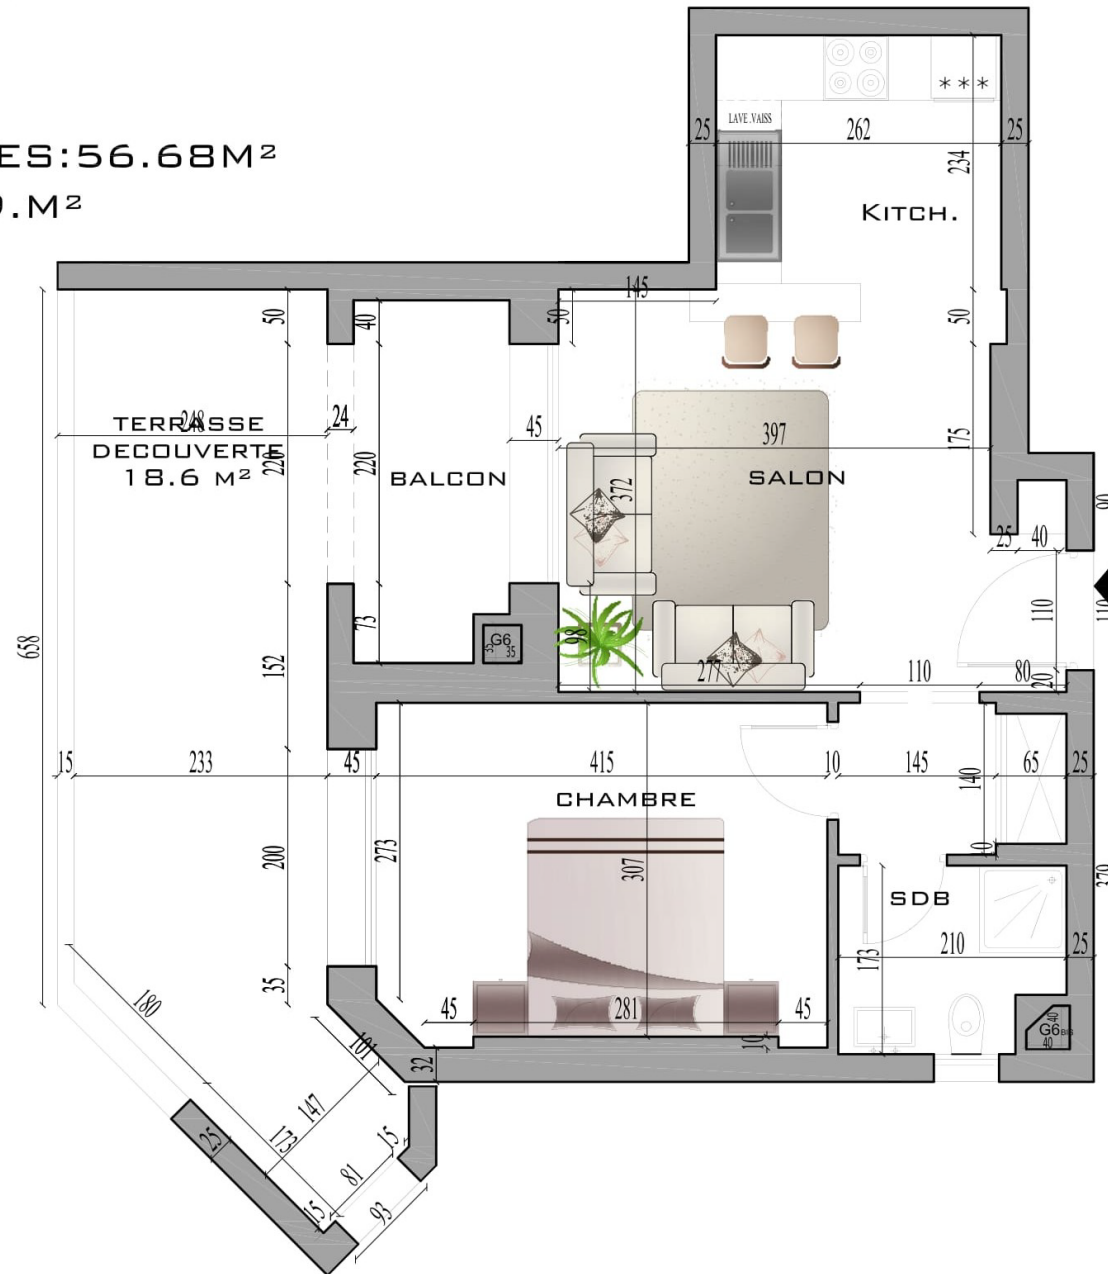

IMMOBILIERE DIAR EL EUCH

APPARTEMENT TYPE S+1
 REF / A0.4
 NOMBRE: 1

SURFACE HORS OEUVRES: 56.68M²
 SURFACE TOTALE: 65.79.M²

PERSPECTIVE

PLAN DE REPERAGE

NIVEAU:
 RDC

A. Helier

SIGNATURE ARCHITECTE