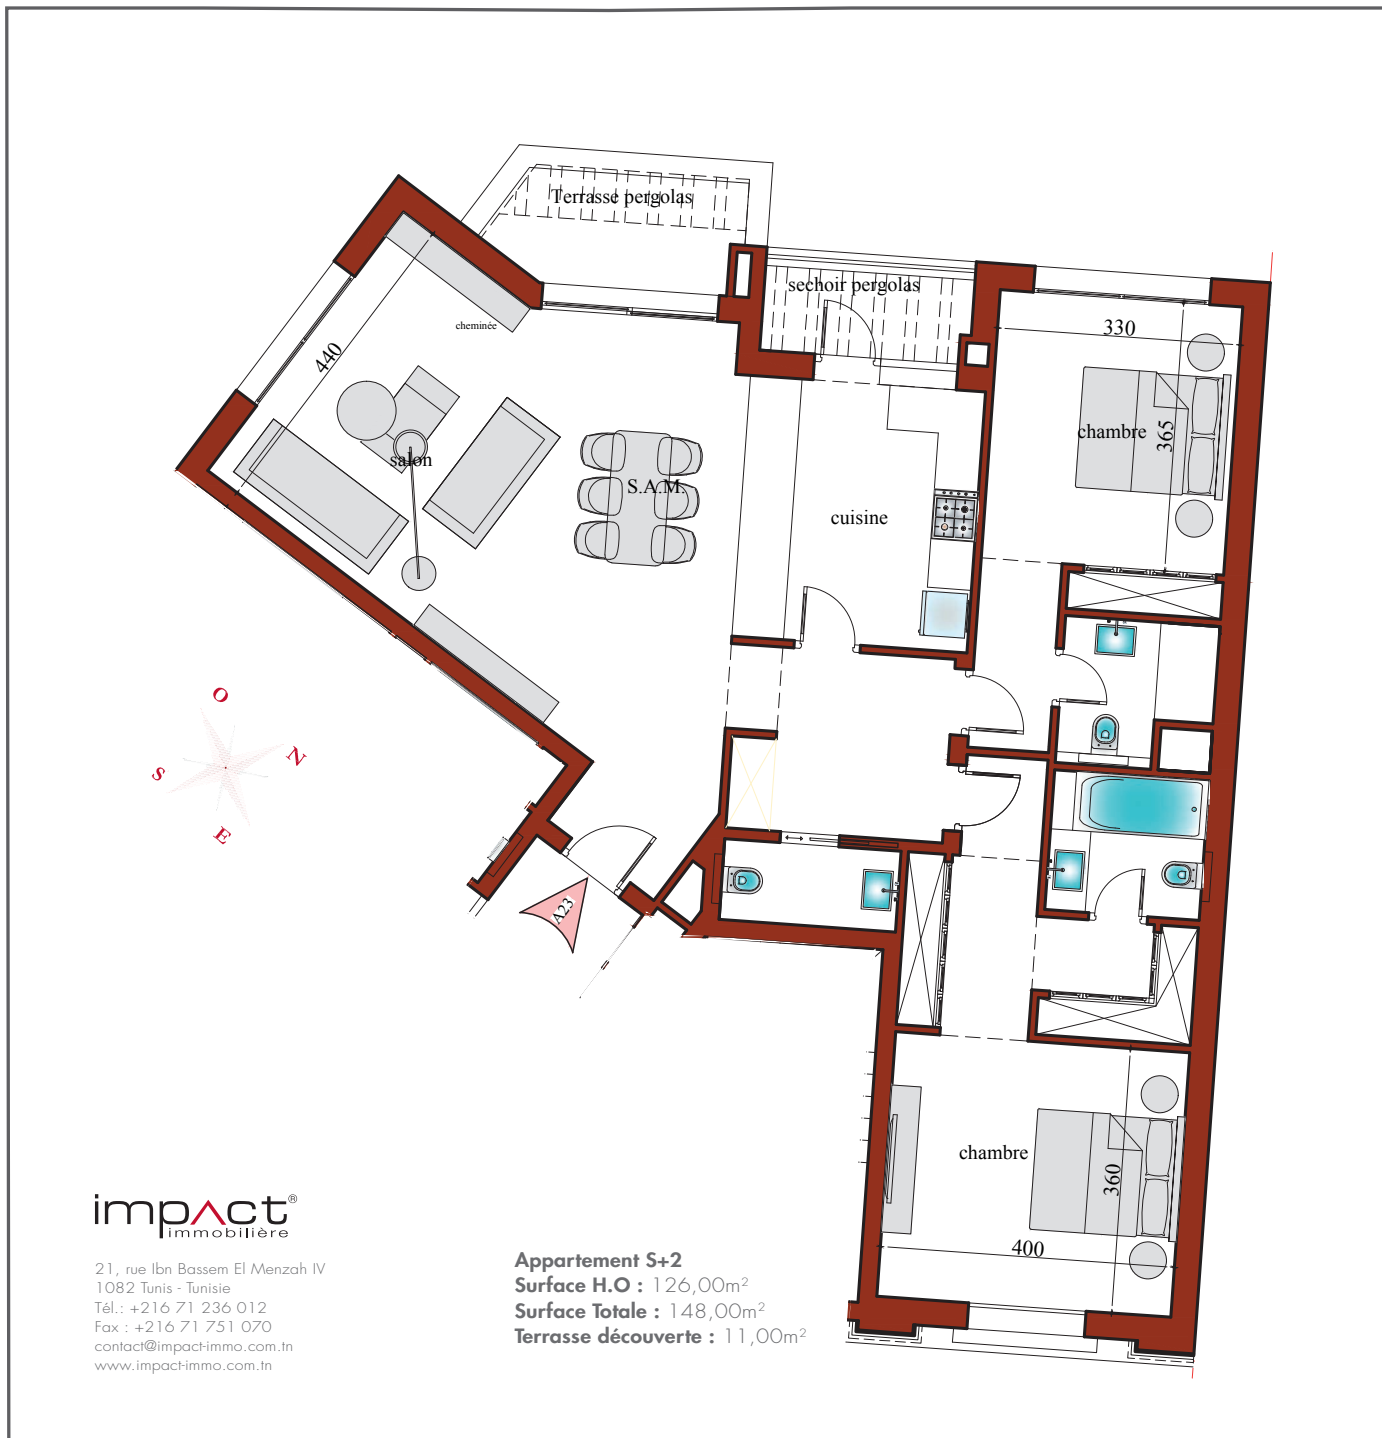

Niveau : 2ème étage

impact
immobilière

21, rue Ibn Bassem El Menzah IV
1082 Tunis - Tunisie
Tél.: +216 71 236 012
Fax : +216 71 751 070
contact@impact-immo.com.tn
www.impact-immo.com.tn

Appartement S+2
Surface H.O : 126,00m²
Surface Totale : 148,00m²
Terrasse découverte : 11,00m²