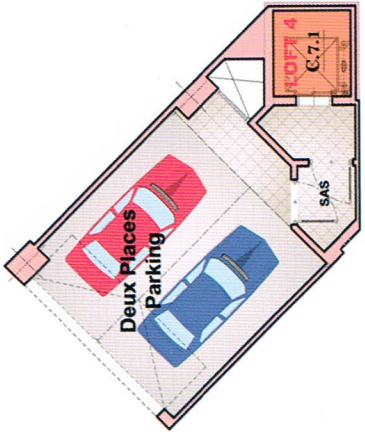

ASTORIA RESIDENCE

LOFT C 4 (S+4) - 442 m²

SOUS SOL 43.6 m²

LOFT C 4 (S+4) - 442 m²

RESIDENCE ASTORIA