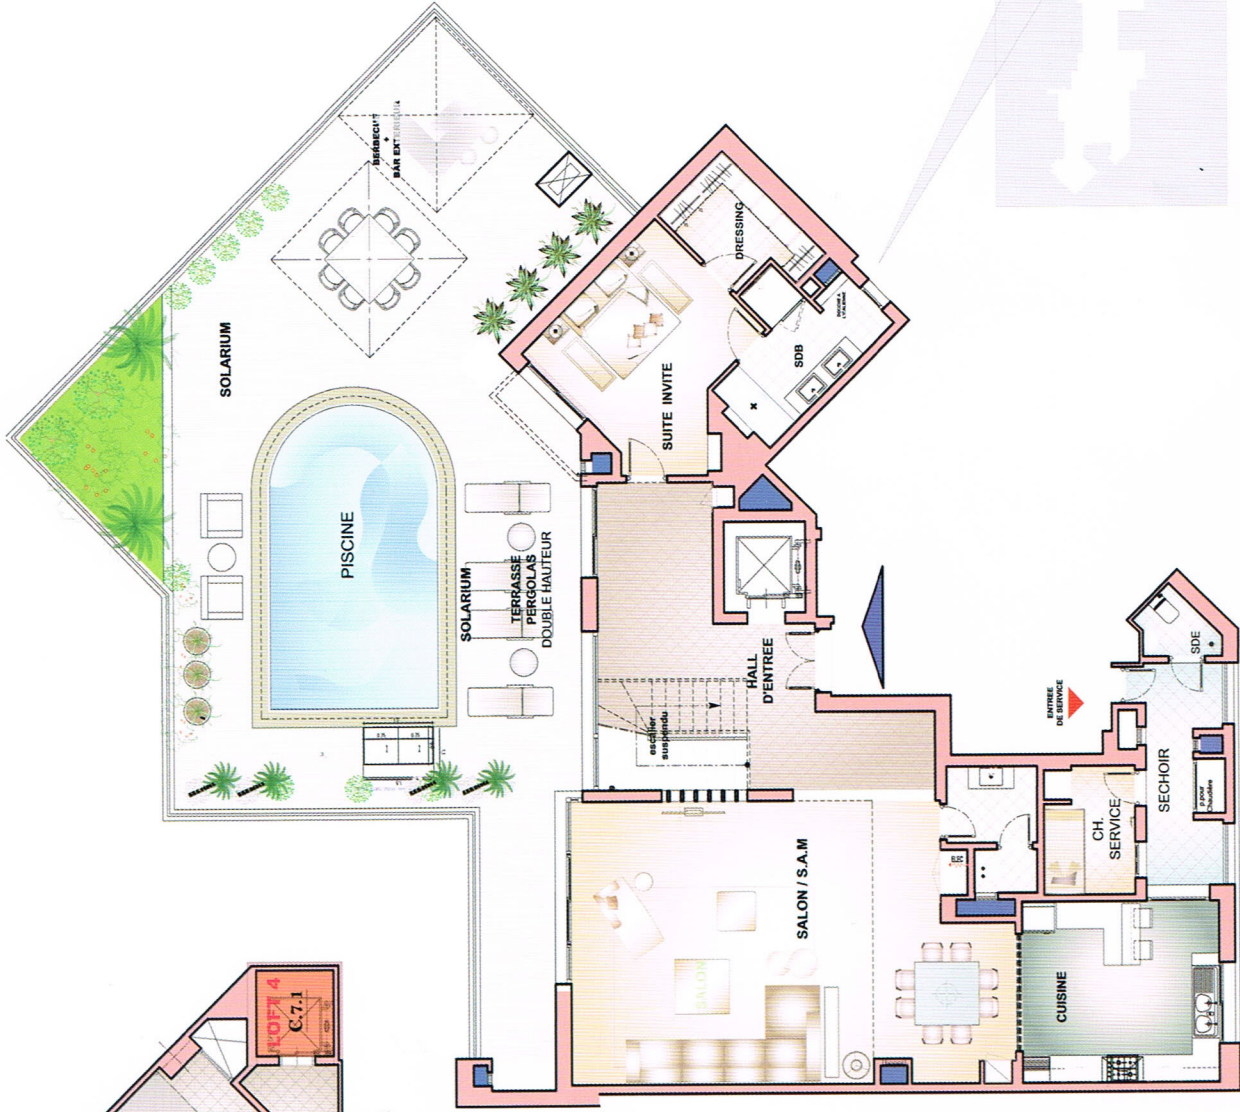

ASTORIA RESIDENCE

LOFT C 4 (S+4) - 442 m²

SOUS SOL 43.6 m²

LOFT C 4 (S+4) - 442 m²

RESIDENCE ASTORIA