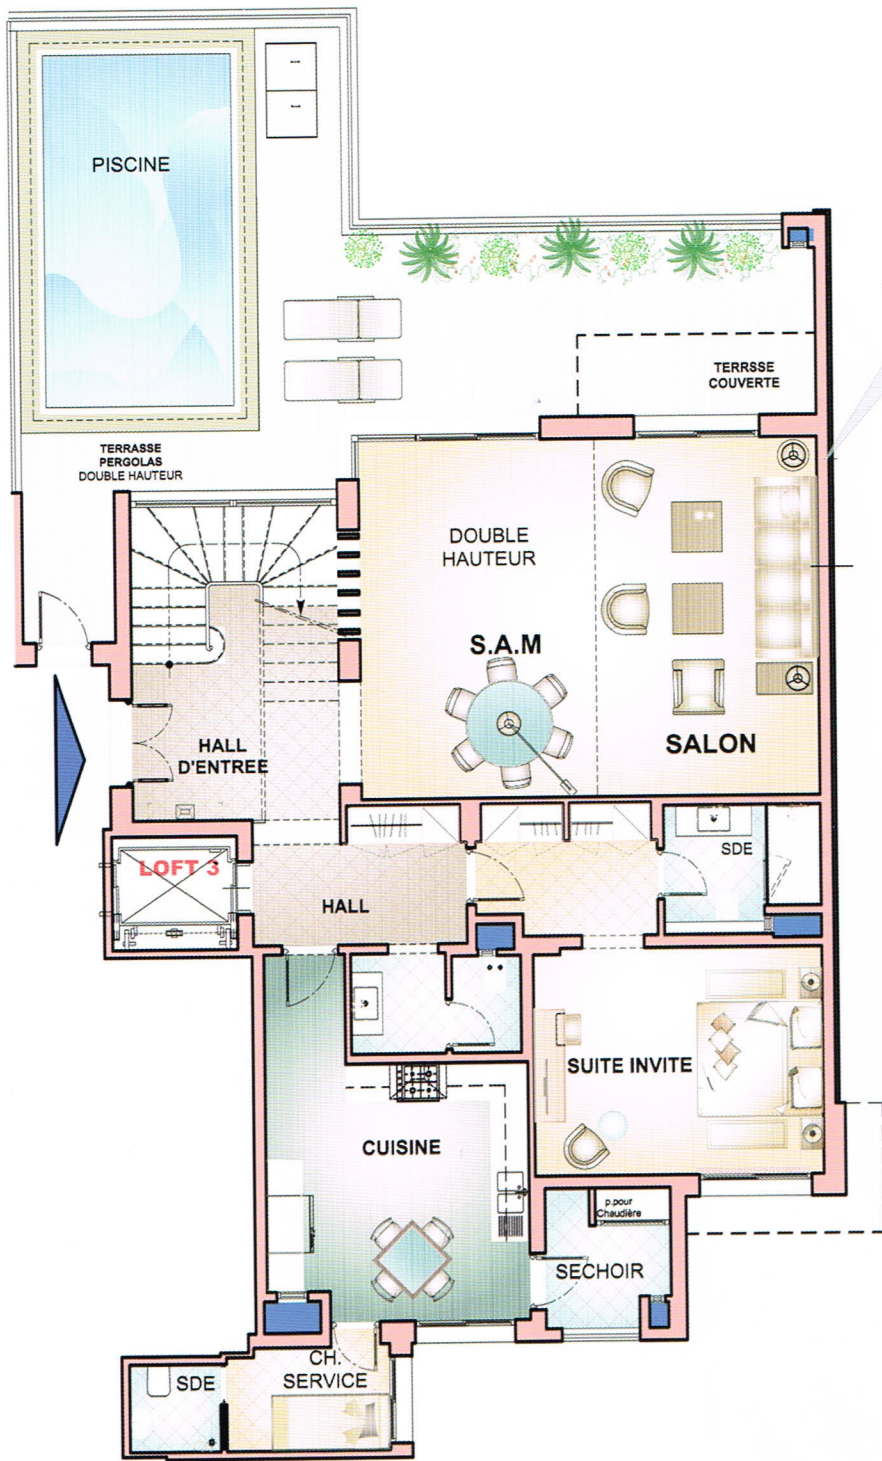

RESIDENCE ASTORIA

LOFT B 3 (S+4) - 327,7 m²

SOUS SOL 52 m²

RESIDENCE ASTORIA

LOFT B 3 (S+4) - 327,7 m²