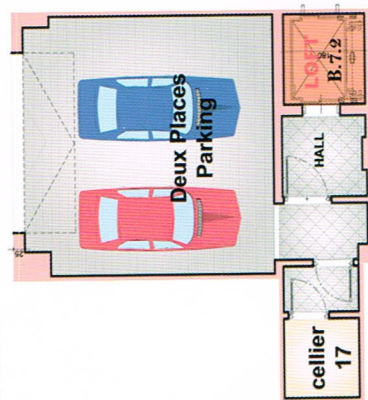

RESIDENCE ASTORIA

LOFT B 3 (S+4) - 327,7 m²

SOUS SOL 52 m²

RESIDENCE ASTORIA

LOFT B 3 (S+4) - 327,7 m²