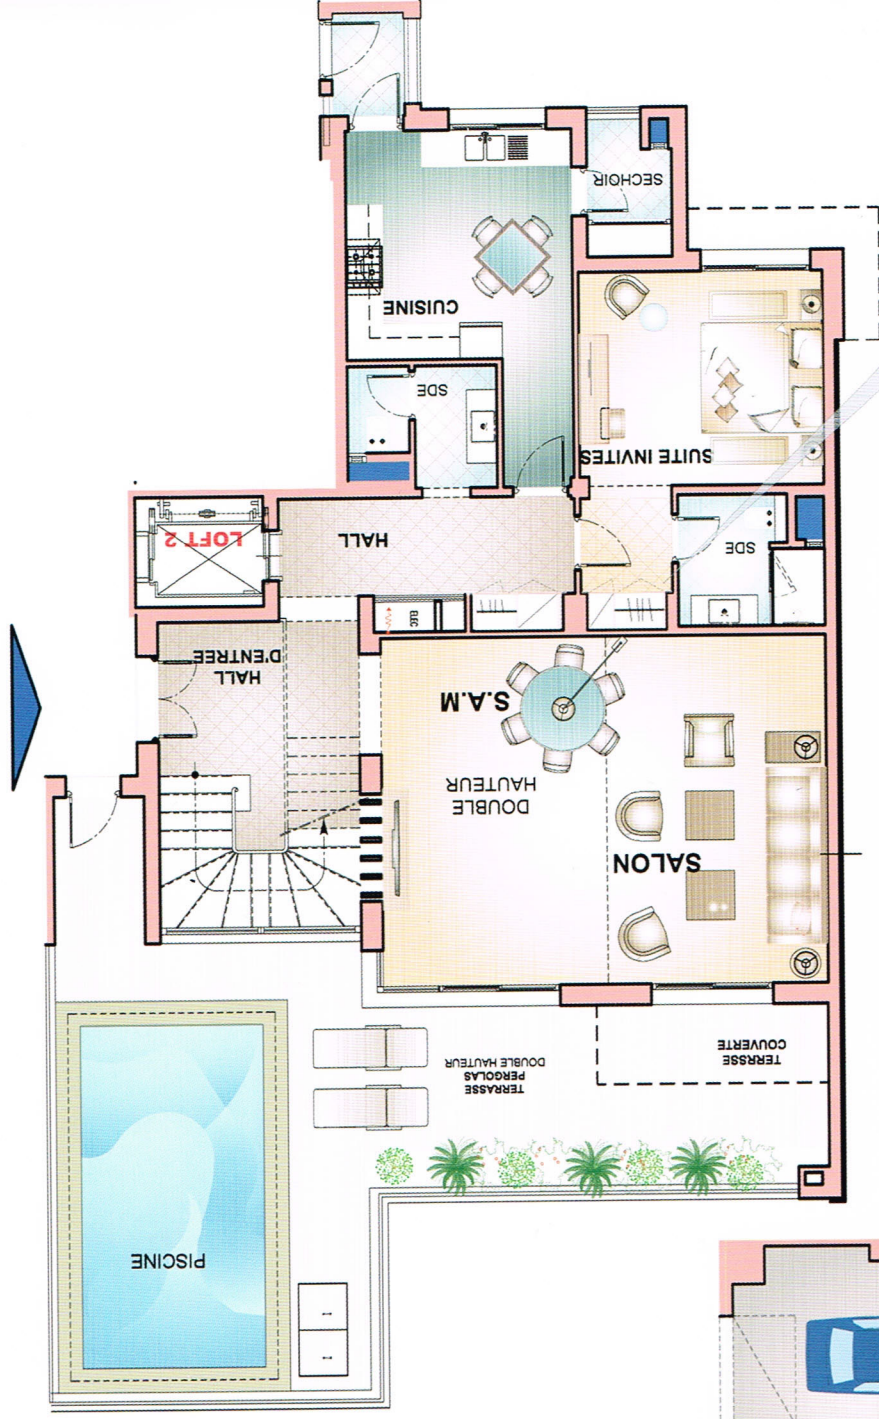

RESIDENCE ASTORIA

LOFT B 2 (S+4) - 354 m²

SOUS SOL 46.5 m²

RESIDENCE ASTORIA

LOFT B 2 (S+4) - 354 m²