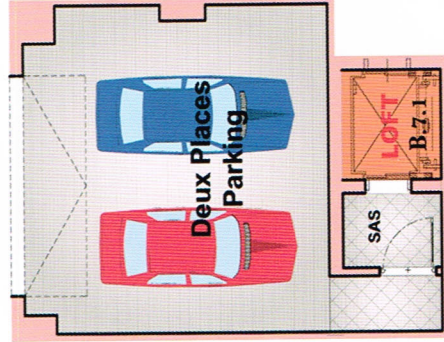

RESIDENCE ASTORIA

LOFT B 2 (S+4) - 354 m²

SOUS SOL 46.5 m²

RESIDENCE ASTORIA

LOFT B 2 (S+4) - 354 m²