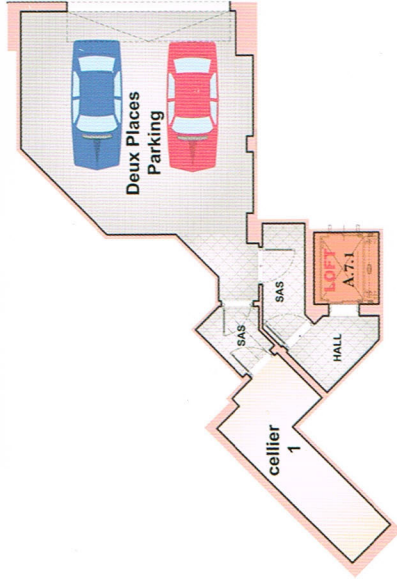

RESIDENCE ASTORIA

LOFT A 1 (S+4) - 489 m²

SOUS SOL 72.6 m²

LOFT A 1 (S+4) - 489 m²

RESIDENCE ASTORIA