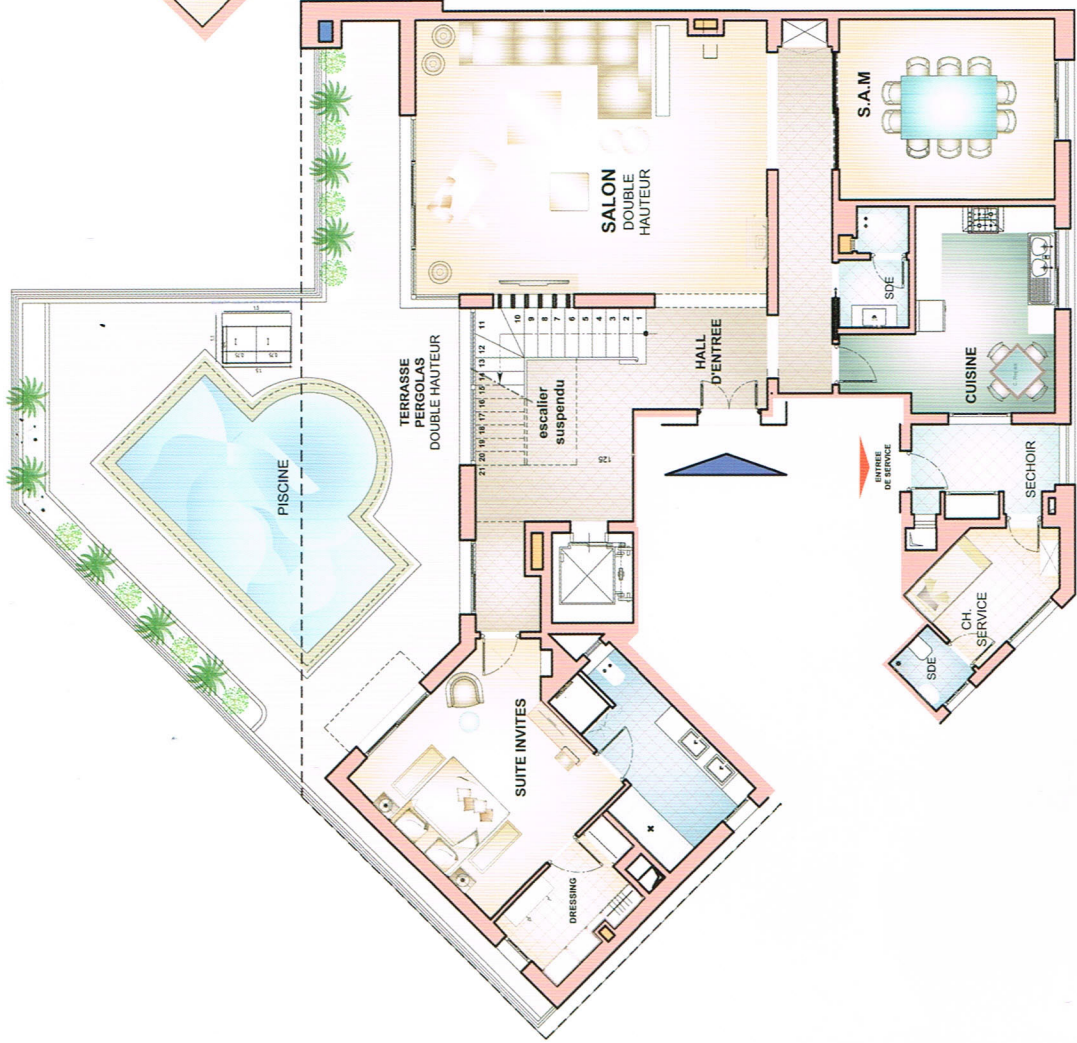

RESIDENCE ASTORIA

LOFT A 1 (S+4) - 489 m²

SOUS SOL 72.6 m²

LOFT A 1 (S+4) - 489 m²

RESIDENCE ASTORIA