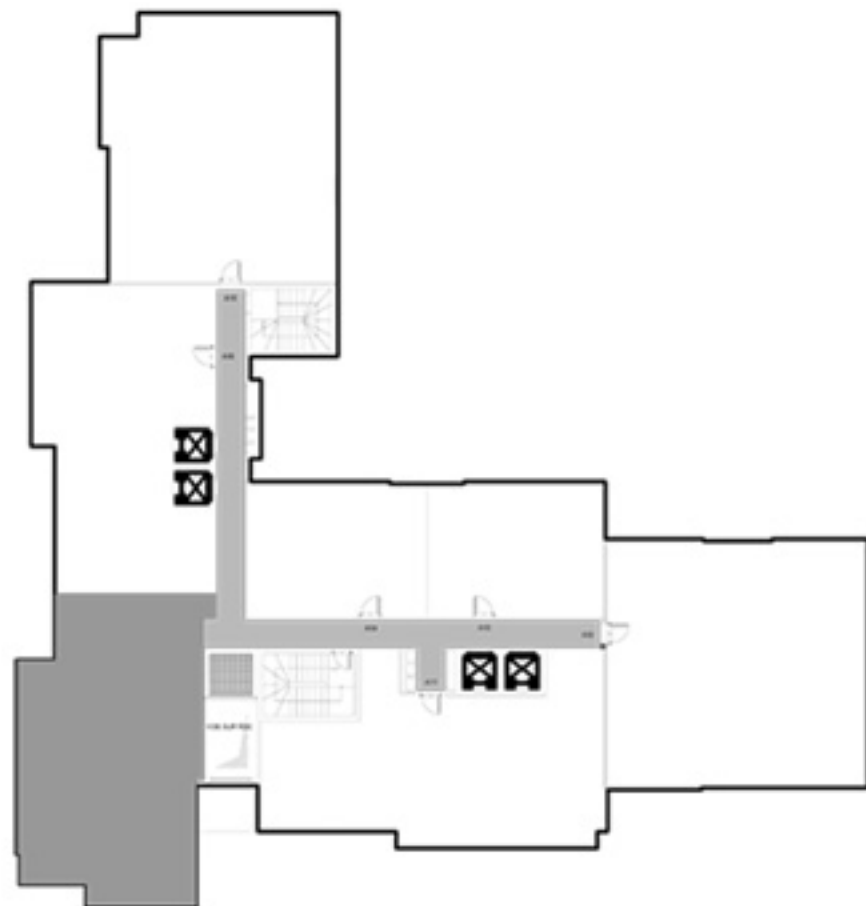

CONSTRUCTION D'UN IMMEUBLE
A USAGE D'HABITATION SIS AU
LOTISSEMENT LES JARDINS DE CARTHAGE

RÉSIDENCE LE CARRÉ D'OR

VO 1

TYPE :
DUPLEX

S.H.O: 243.34 M²
S.TOT: 278M²
S.JARDIN: 52.84 M²

CONSTRUCTION D'UN IMMEUBLE
A USAGE D'HABITATION SIS AU
LOTISSEMENT LES JARDINS DE CARTHAGE

RÉSIDENCE LE GARRÉ D'OR

VO 1

TYPE :
DUPLEX

S.H.O: 243.34 M²
S.TOT: 278M²
S.JARDIN: 52.84 M²