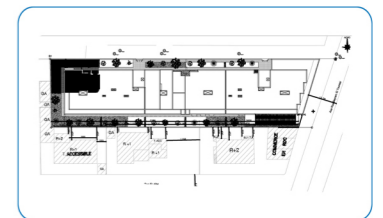

Emplacement

RDC - B.02

Surface

127.00m² | 103.00m²

Situation

* Salon & SAM - 3 Chambres - Cuisine - SDE - SDB - Balcon - Séchoir - Terrasse - Jardin *