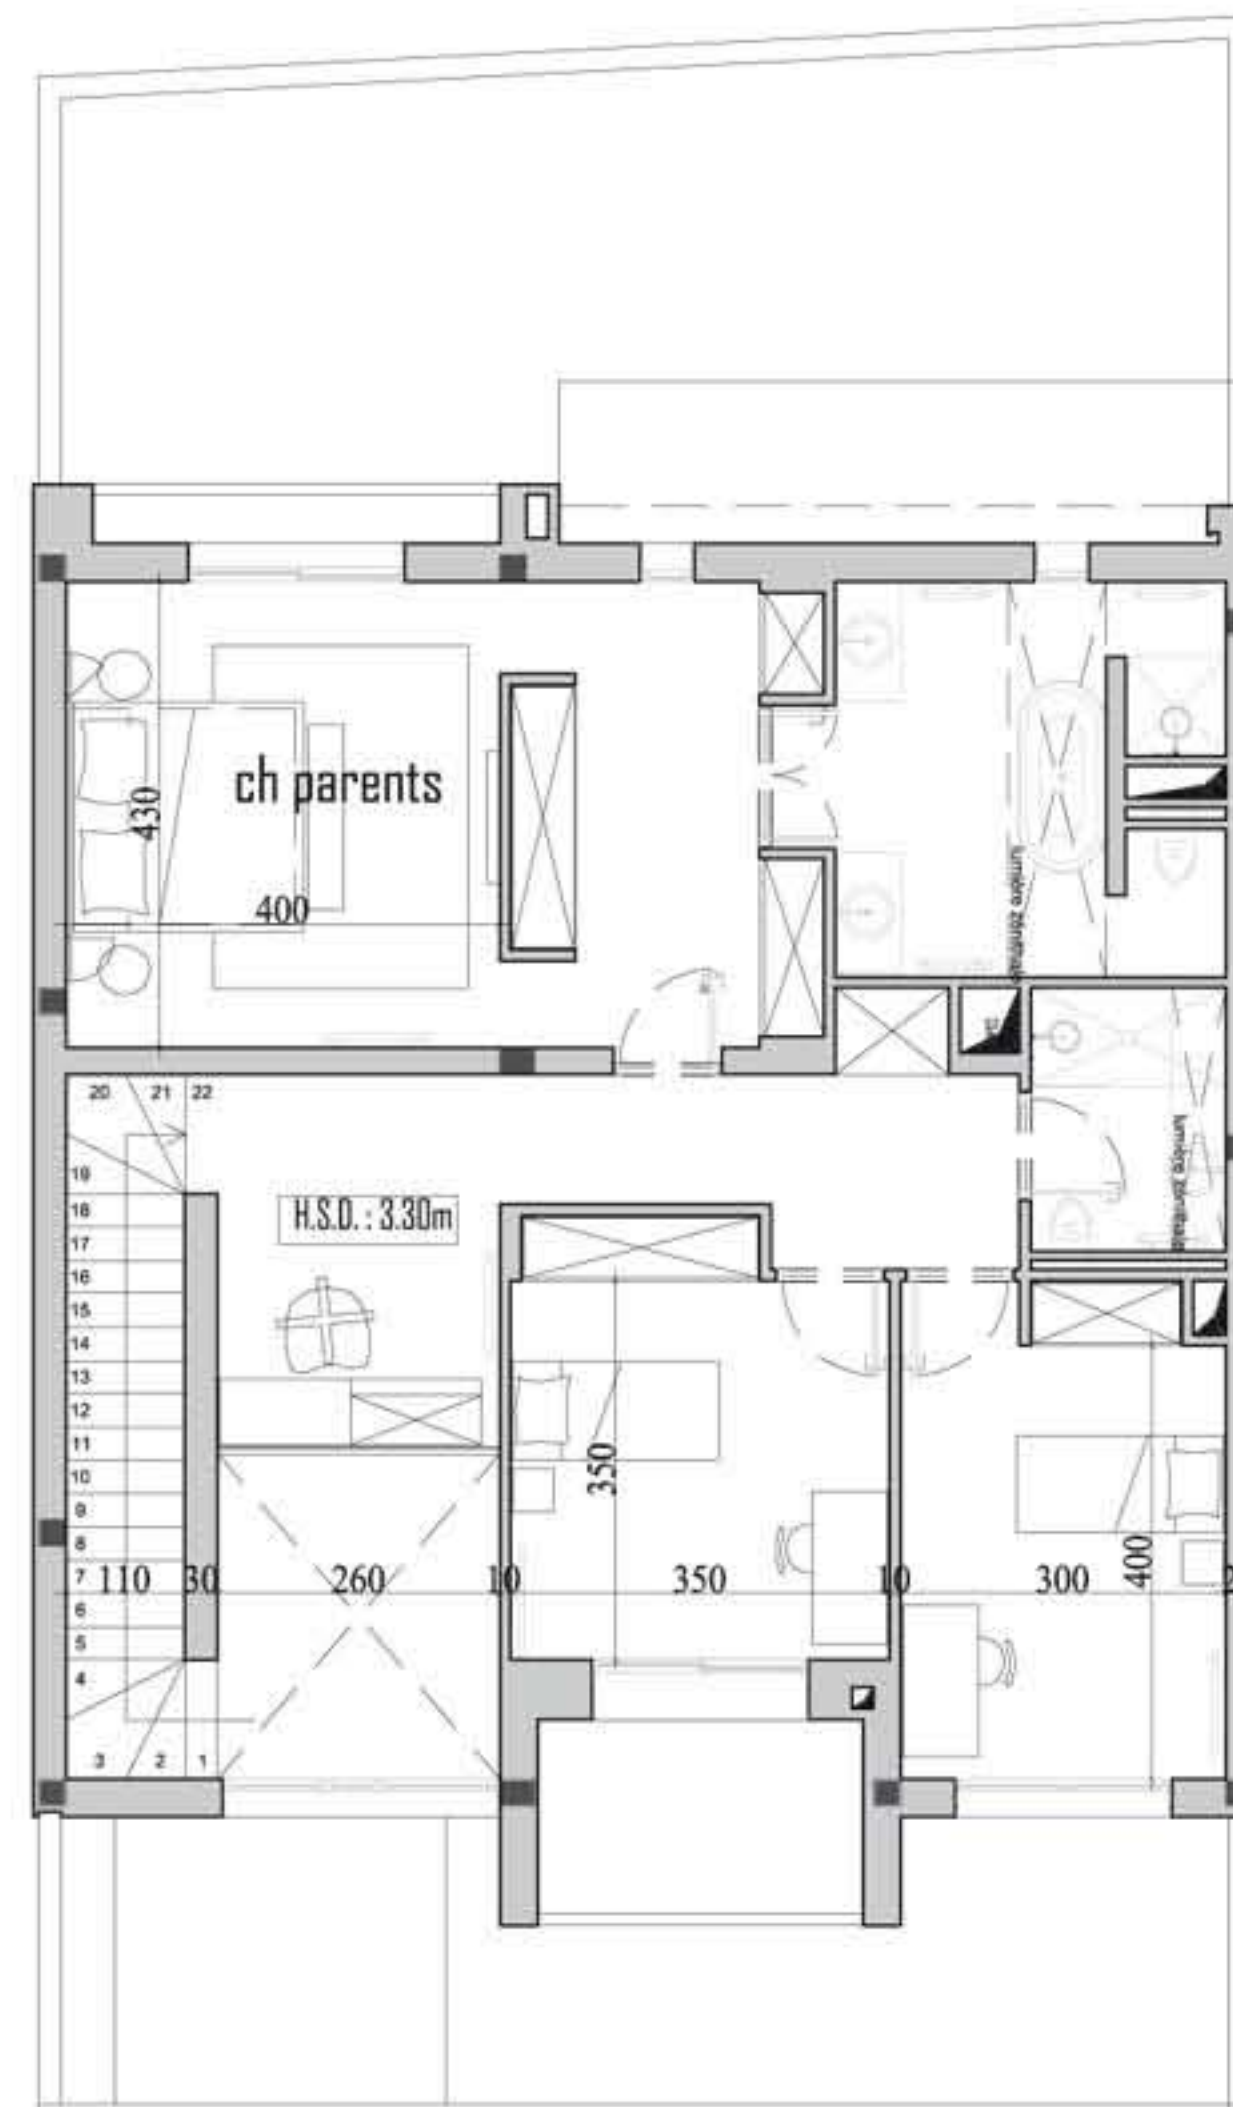

Villa 3

Plan villa RDC

- Surface totale : 125,3 m²
- Surface terrasse : 5 m²
- Surface terrasse découverte : 20,8 m²
- Surface jardin privatif : 57,5 m²

Plan villa 1er étage

- Surface totale : 127,9 m²
- Surface ho sans vide : 120,1 m²
- Surface terrasse : 8,5 m²

V 3