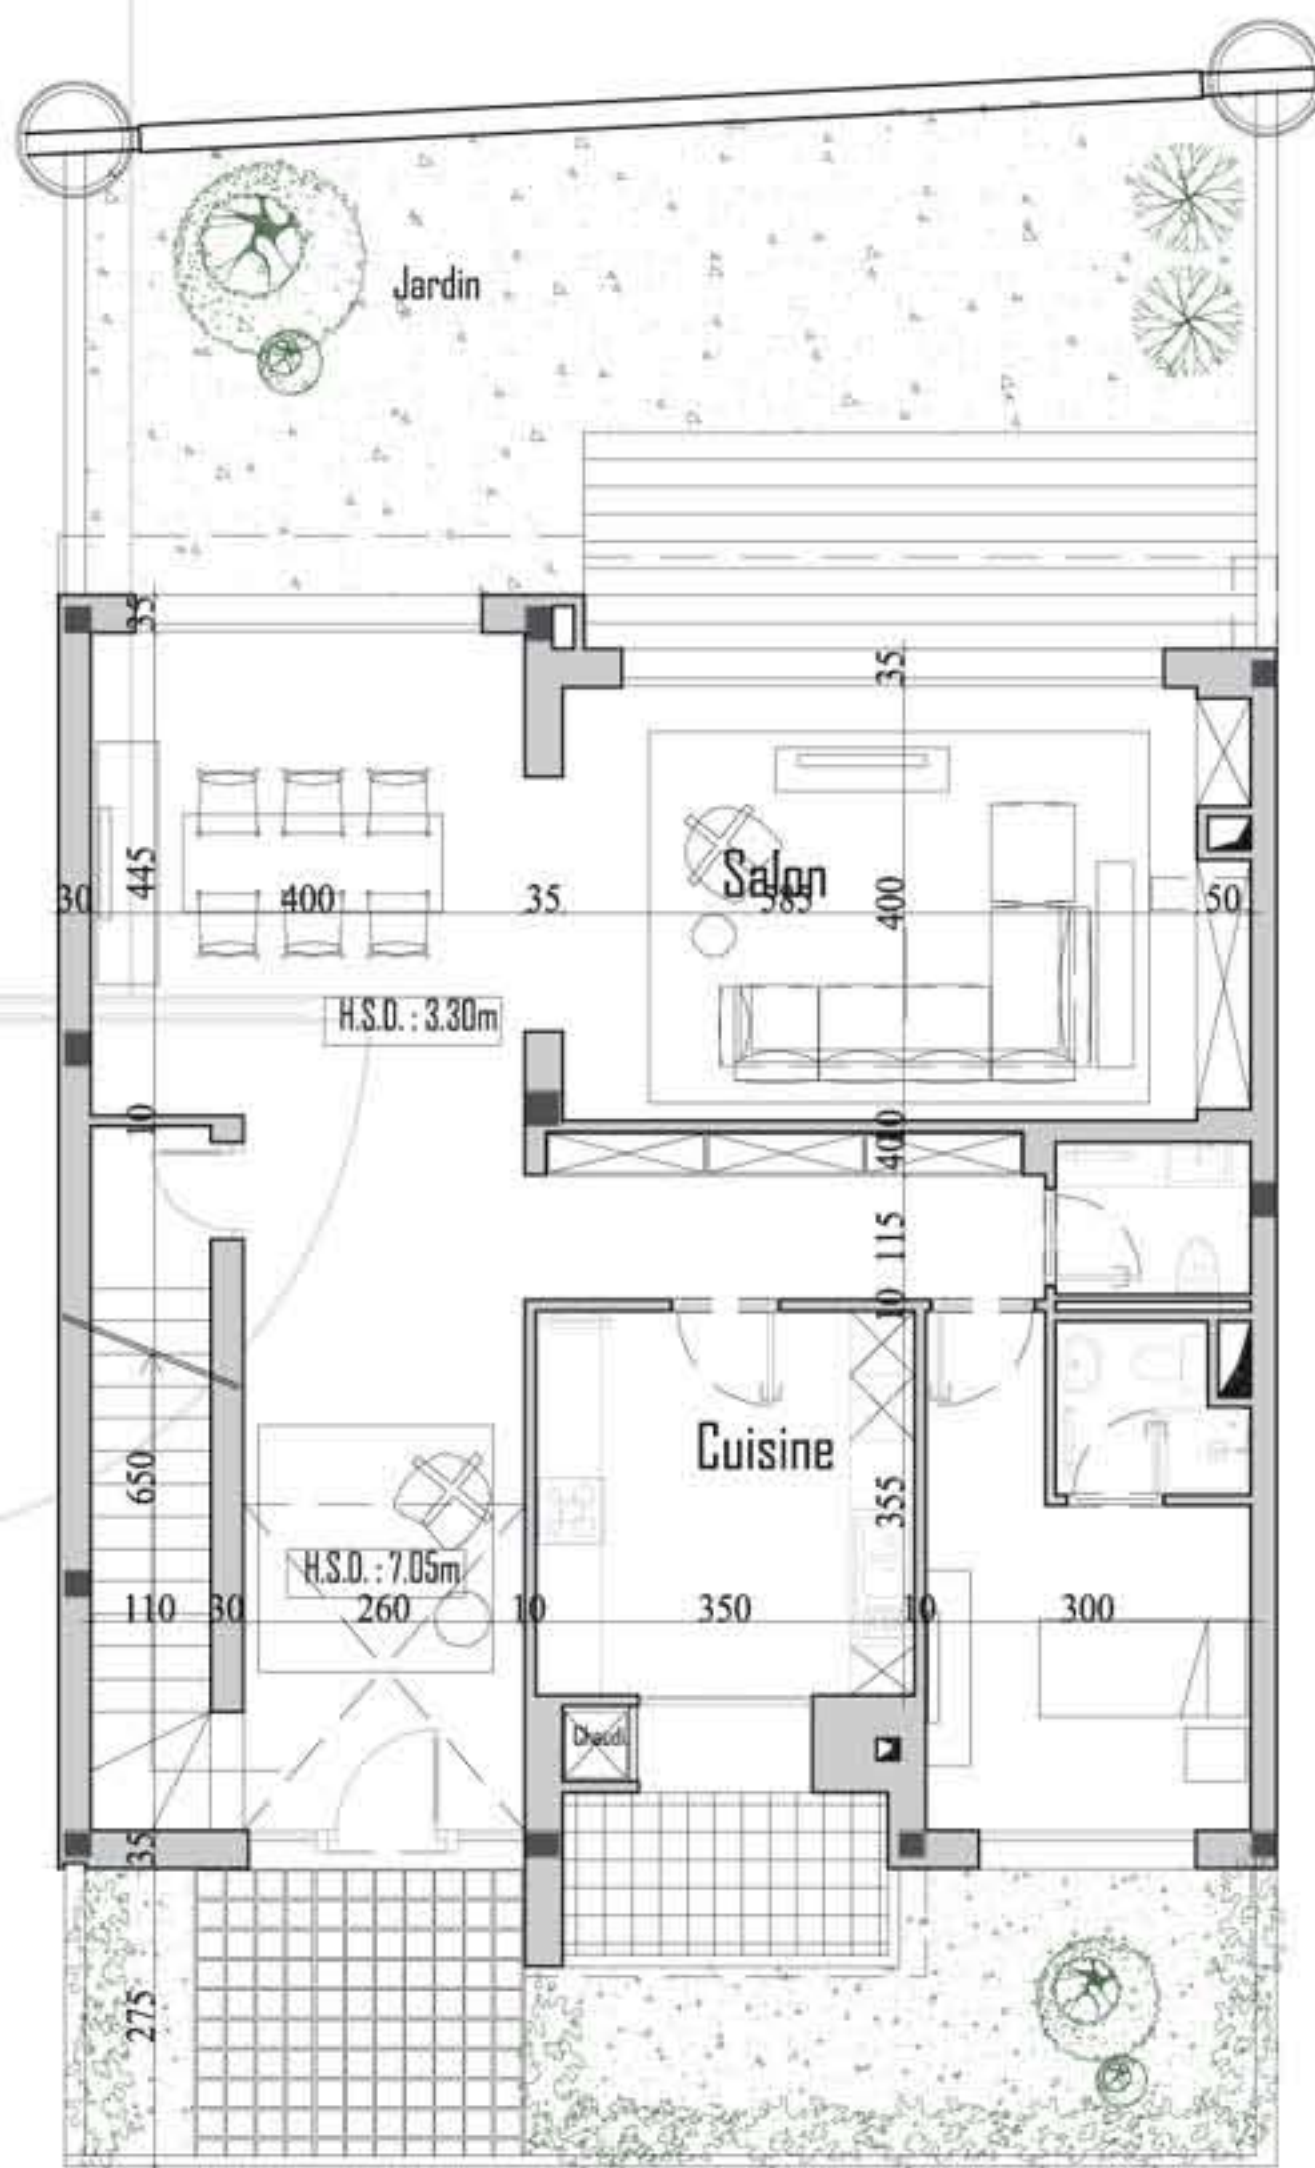

Villa 3

Plan villa RDC

- Surface totale : 125,3 m²
- Surface terrasse : 5 m²
- Surface terrasse découverte : 20,8 m²
- Surface jardin privatif : 57,5 m²

Plan villa 1er étage

- Surface totale : 127,9 m²
- Surface ho sans vide : 120,1 m²
- Surface terrasse : 8,5 m²

V 3