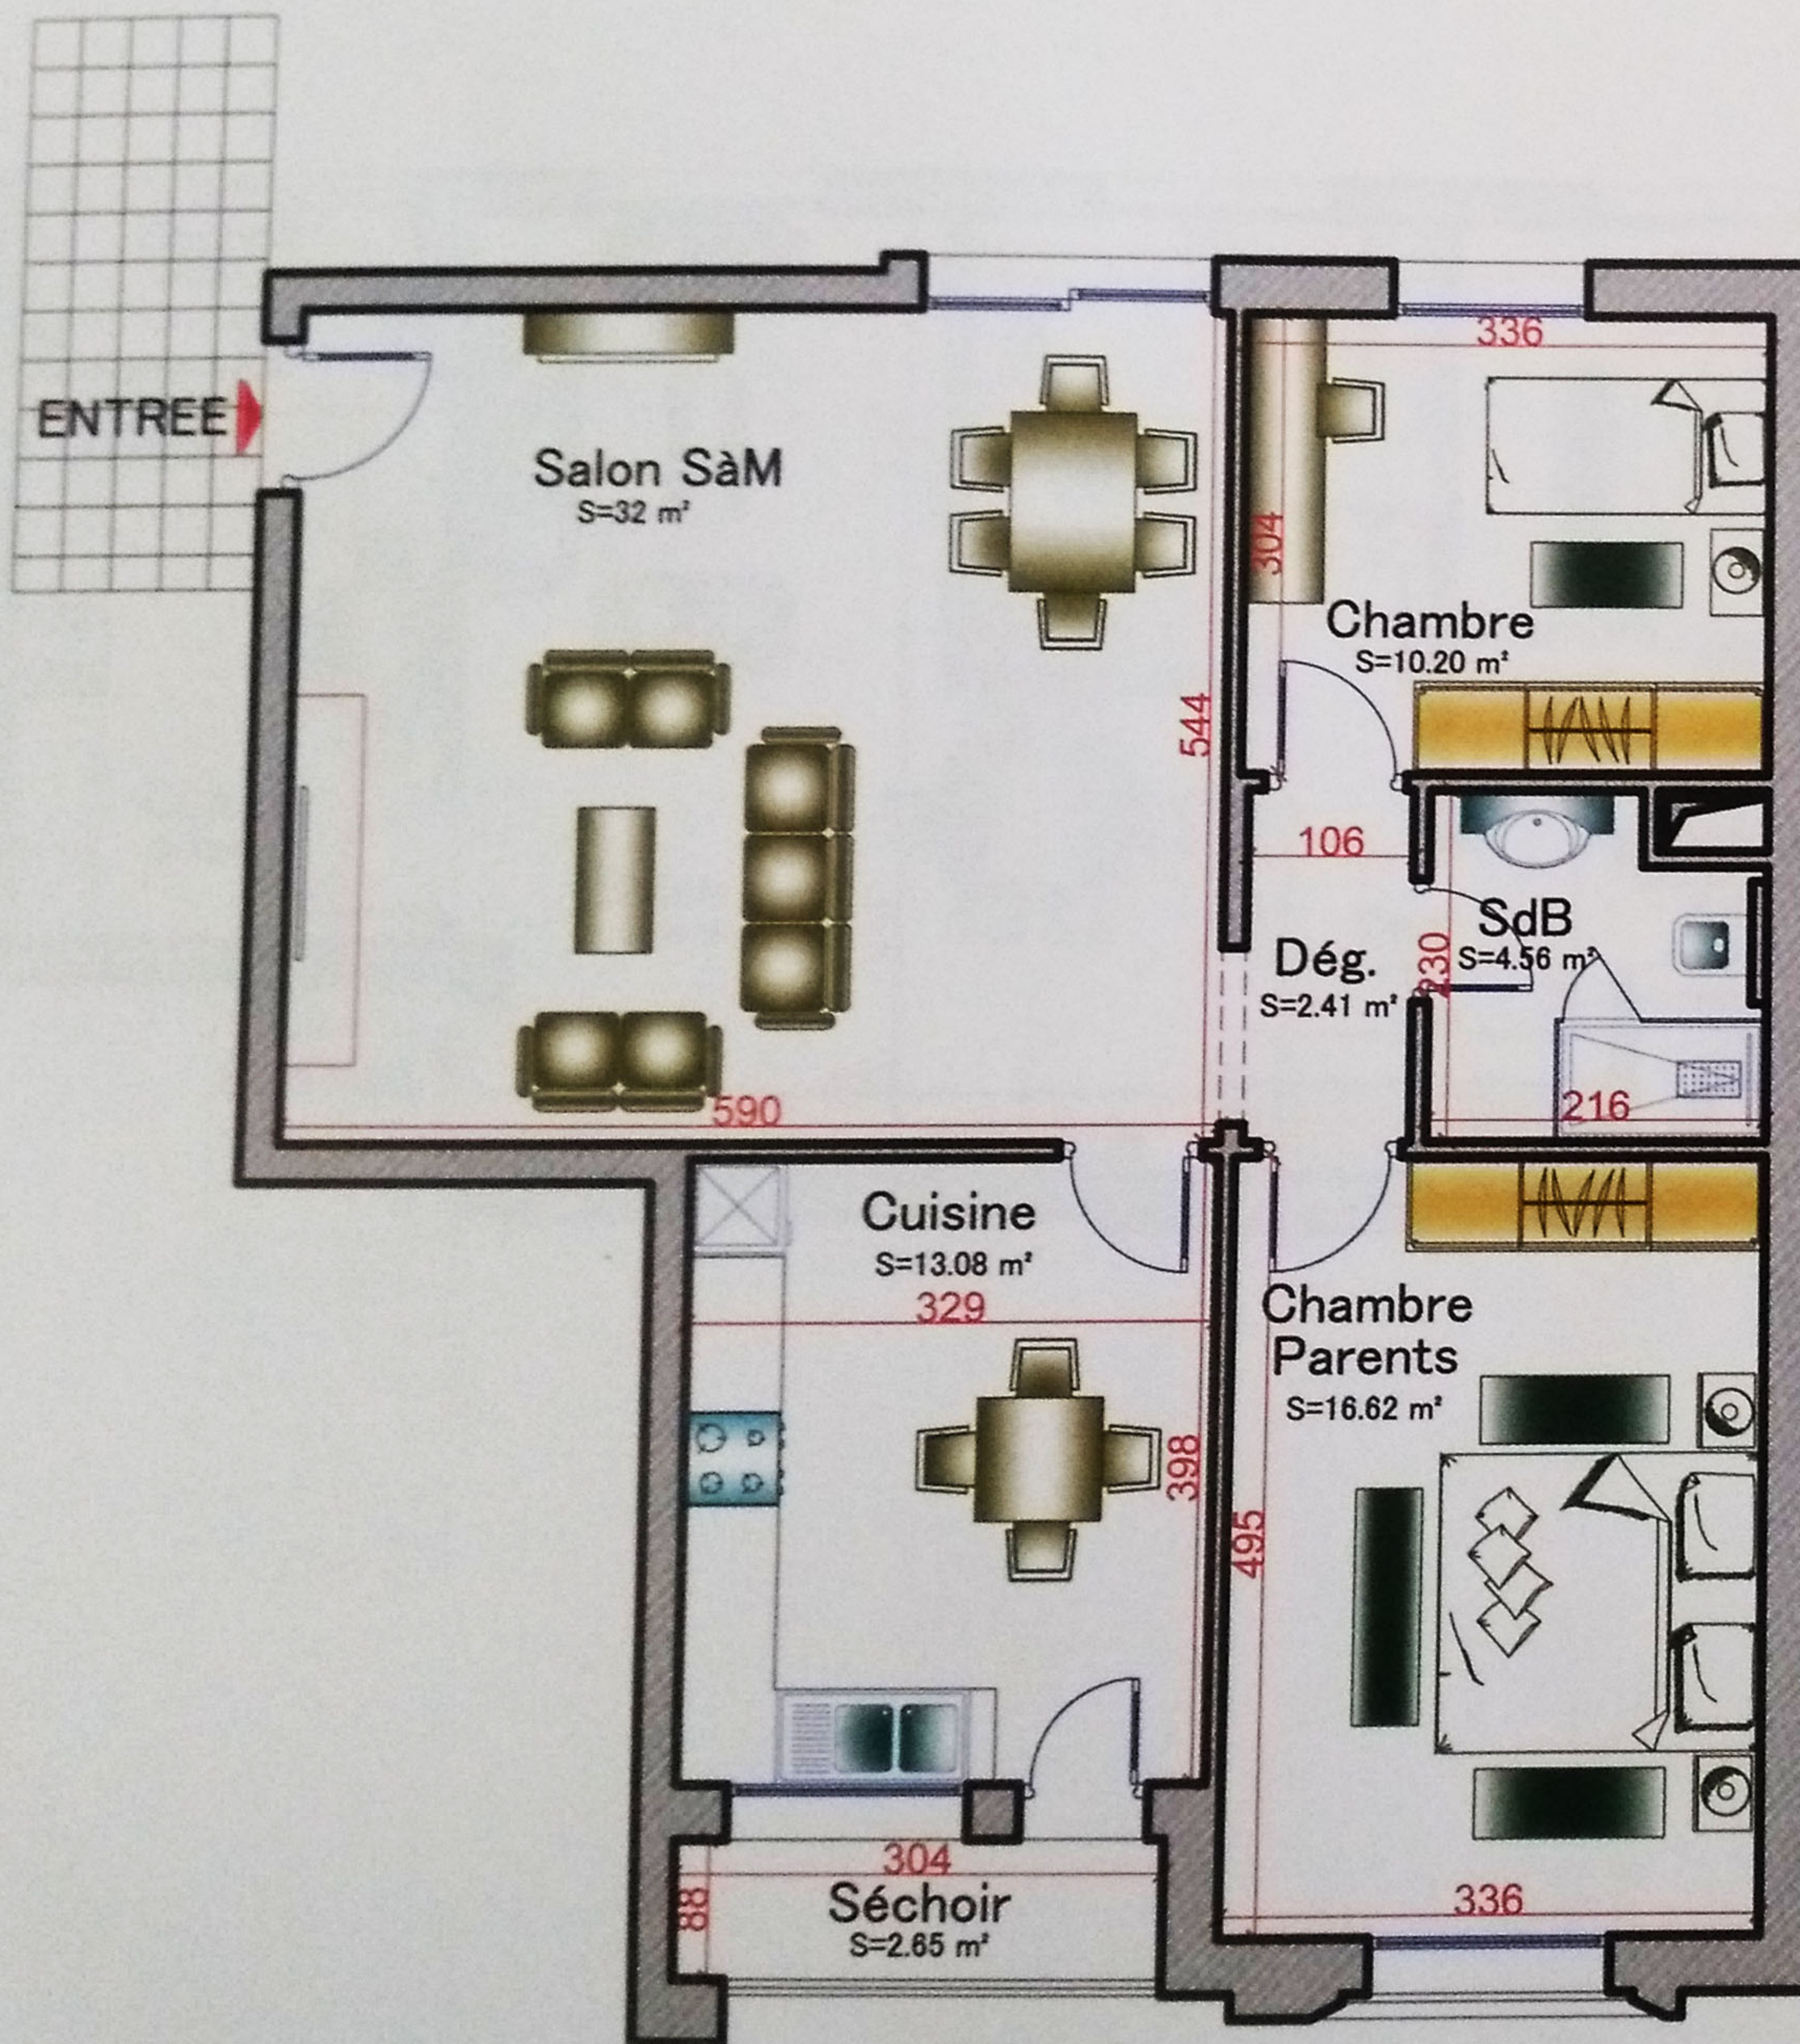

N° Apart	S Totale	SC
A1.3	116.67	116.67 m ²
A2.3	116.67	116.67 m ²
A3.3	116.67	116.67 m²
A4.3	116.67	116.67 m²
A5.3	116.67	116.67 m²
A6.3	116.67	116.67 m²

Note: Prix m²: 2200⁰ TTC

* Pour 1^{er} étage avec
Terrain de 1/2^{me}!

m² terrain: 1000⁰

200 100 50 0