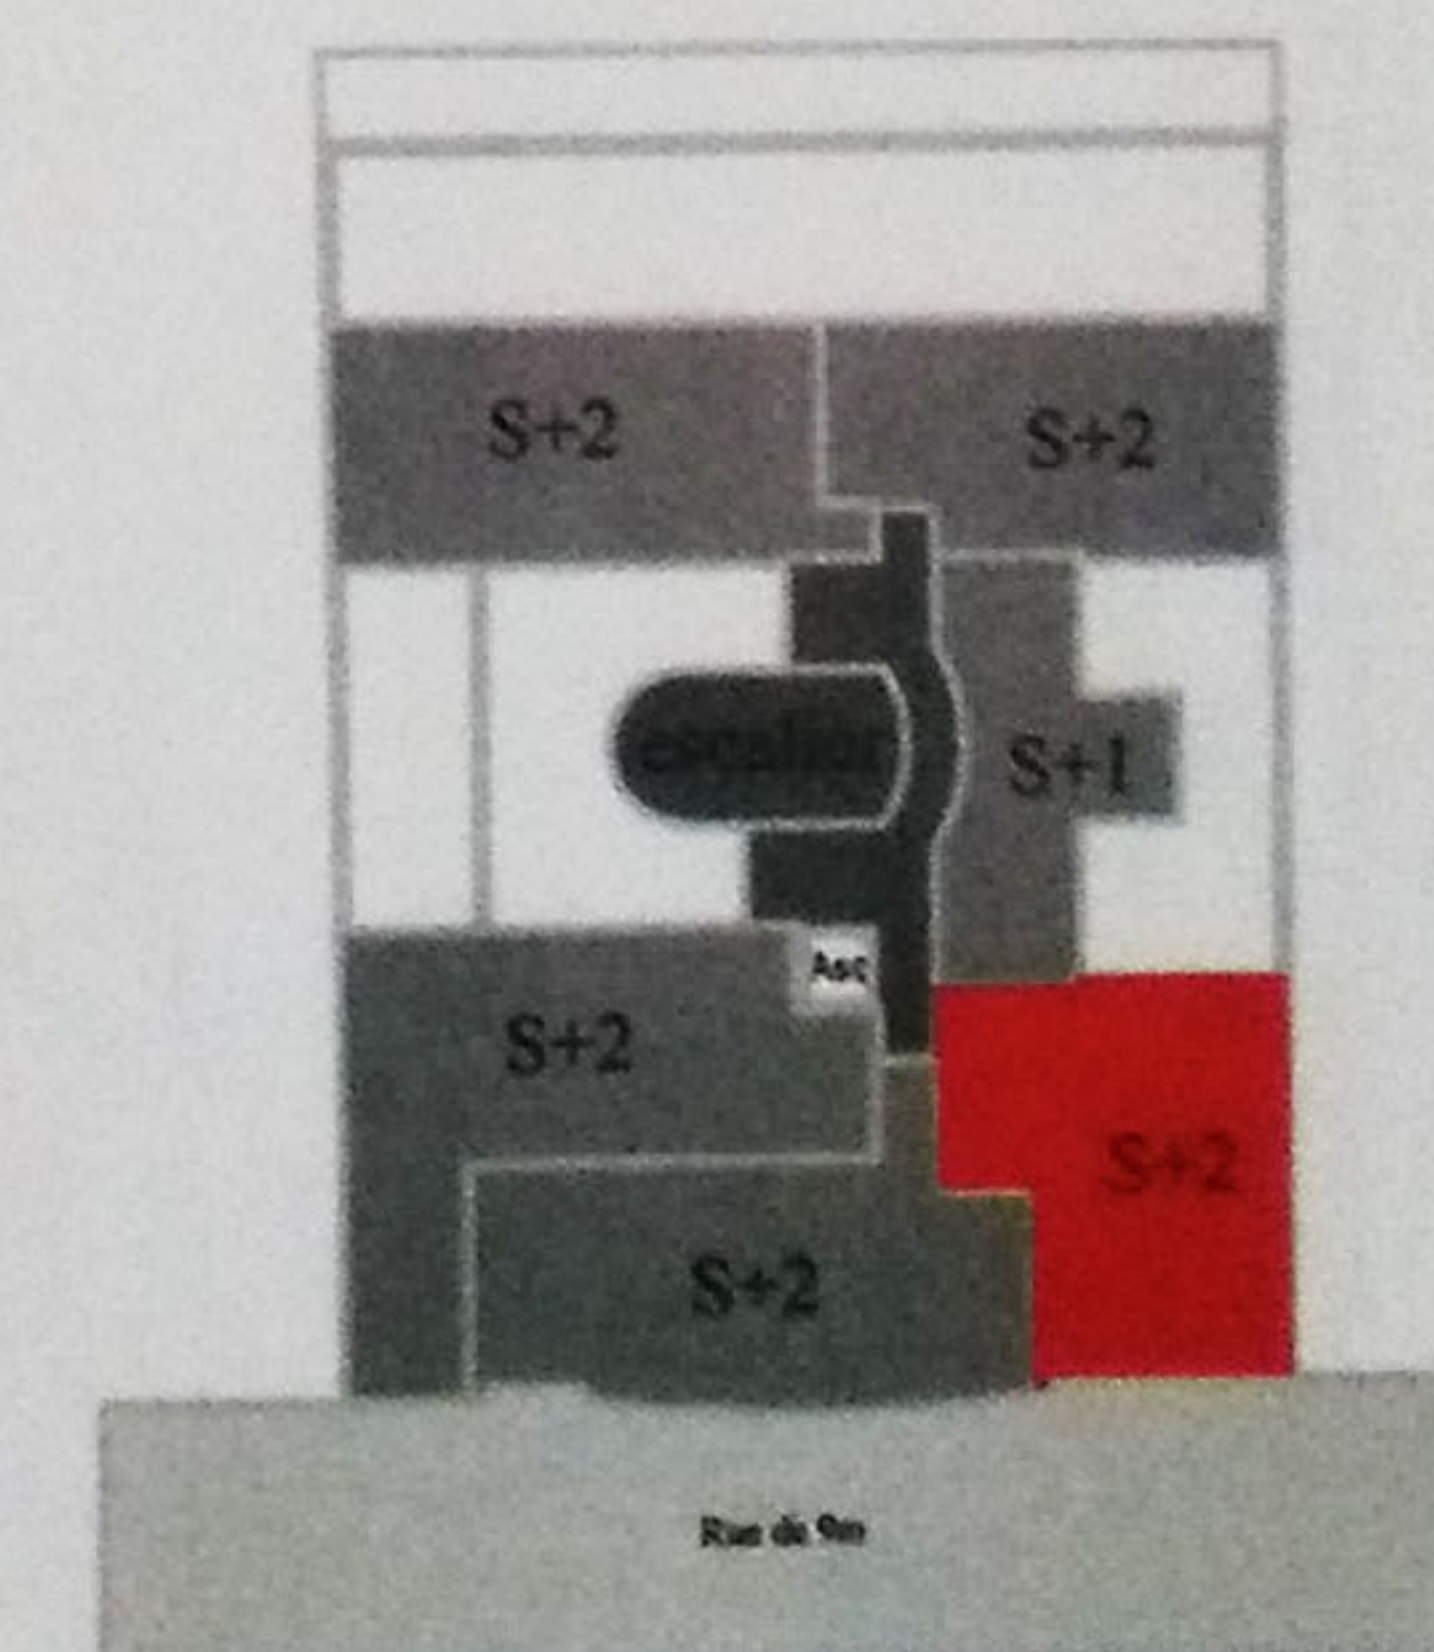

N° Apart	S Totale	SC
A1.3	116.67	116.67 m ²
A2.3	116.67	116.67 m ²
A3.3	116.67	116.67 m²
A4.3	116.67	116.67 m²
A5.3	116.67	116.67 m²
A6.3	116.67	116.67 m²

Note: Prix m²: 2200⁰ TTC

* Pour 1^{er} étage avec
Terrain de 1/2^{me}!

m² terrain: 1000⁰

200 100 50 0