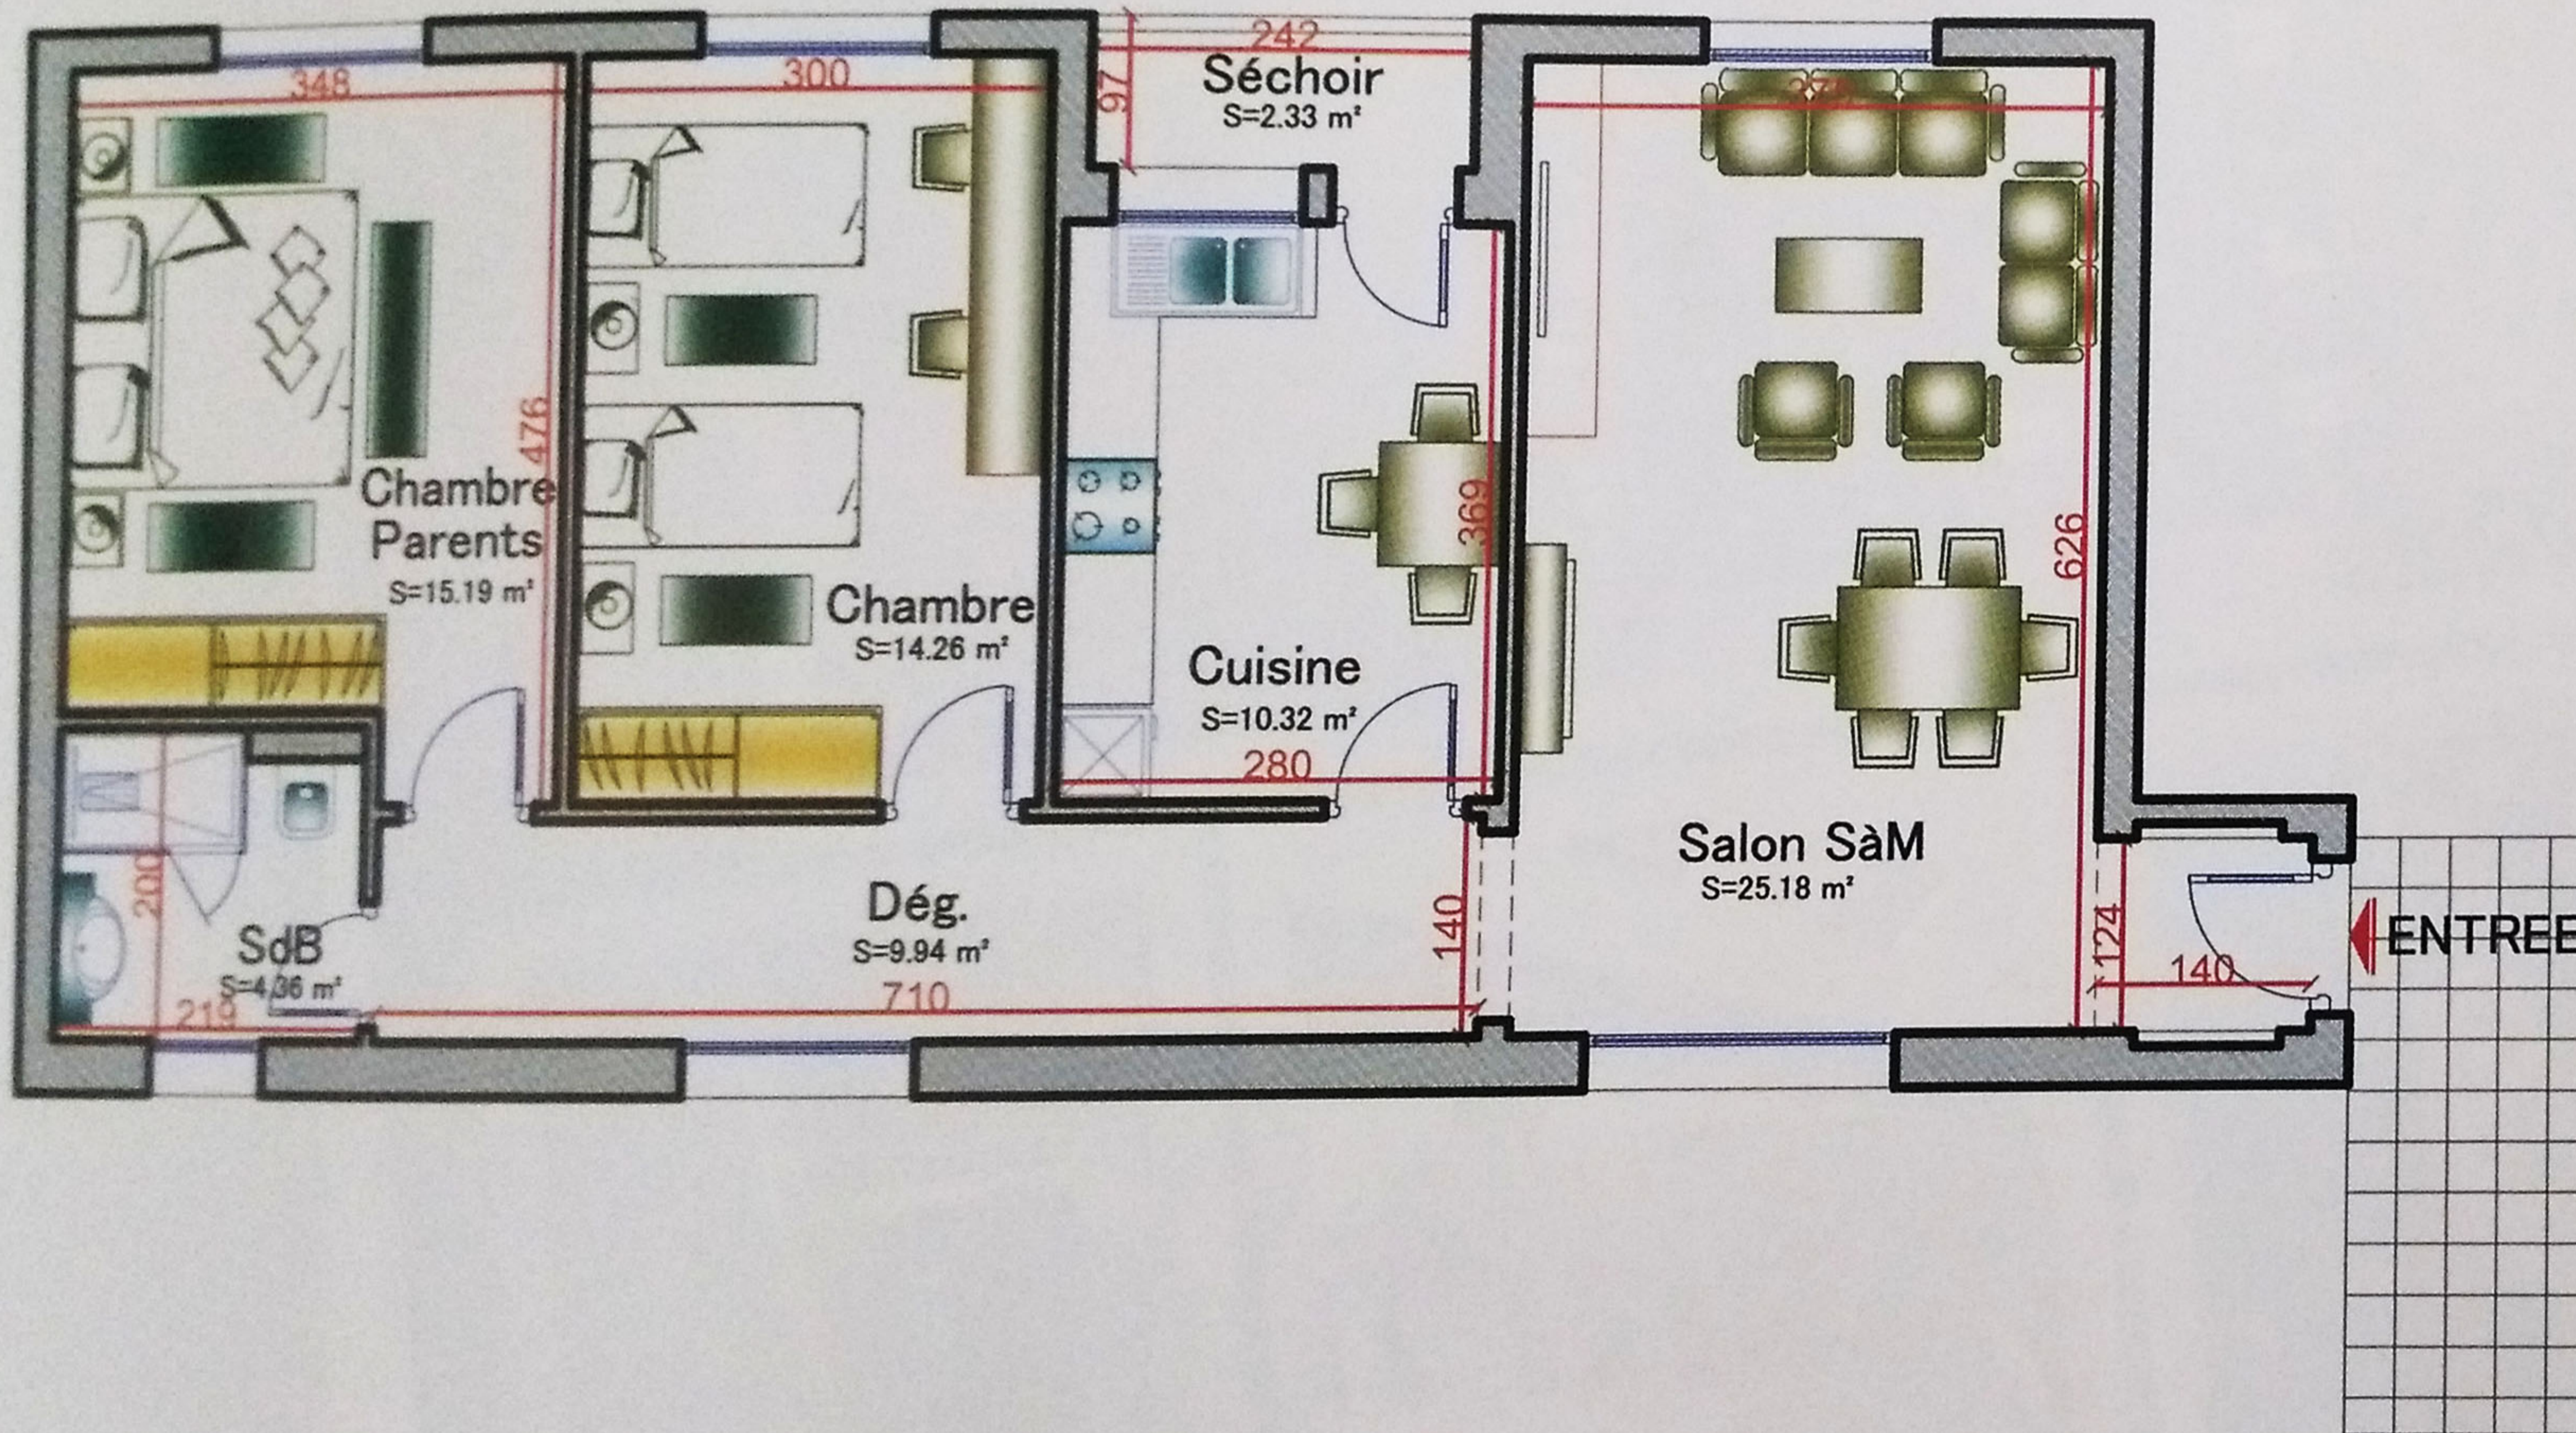

RESIDENCE MAHMOUD

SOCIÉTÉ KACEM DE PROMOTION IMMOBILIÈRE
S.O.K.A.P

Rue Fehri Bel Hadj Abdallah - 8011 Dar Châabané El Fehri
Fax: 72 361 557 / GSM: 20 342 412 E-mail: sokap.tunis@yahoo.fr