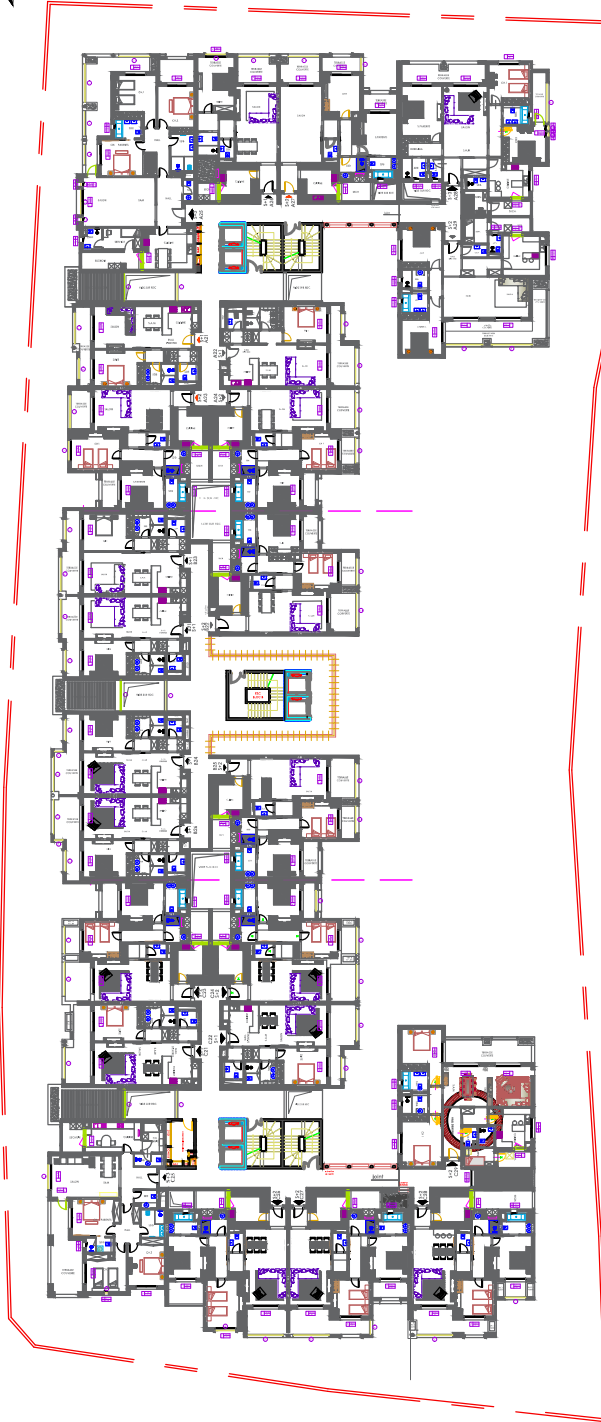

Résidence les Jasmins - Hammamet Nord

BLOC C - C29/ S+2	
Surface HO (m ²)	151.00 m ²
Terrasses non couvertes (m ²)	20.01 m ²
(Circulation + locaux communs) /nombre d'appartements	35.64 m ²
Surface totale HO (m ²)	206.65 m ²