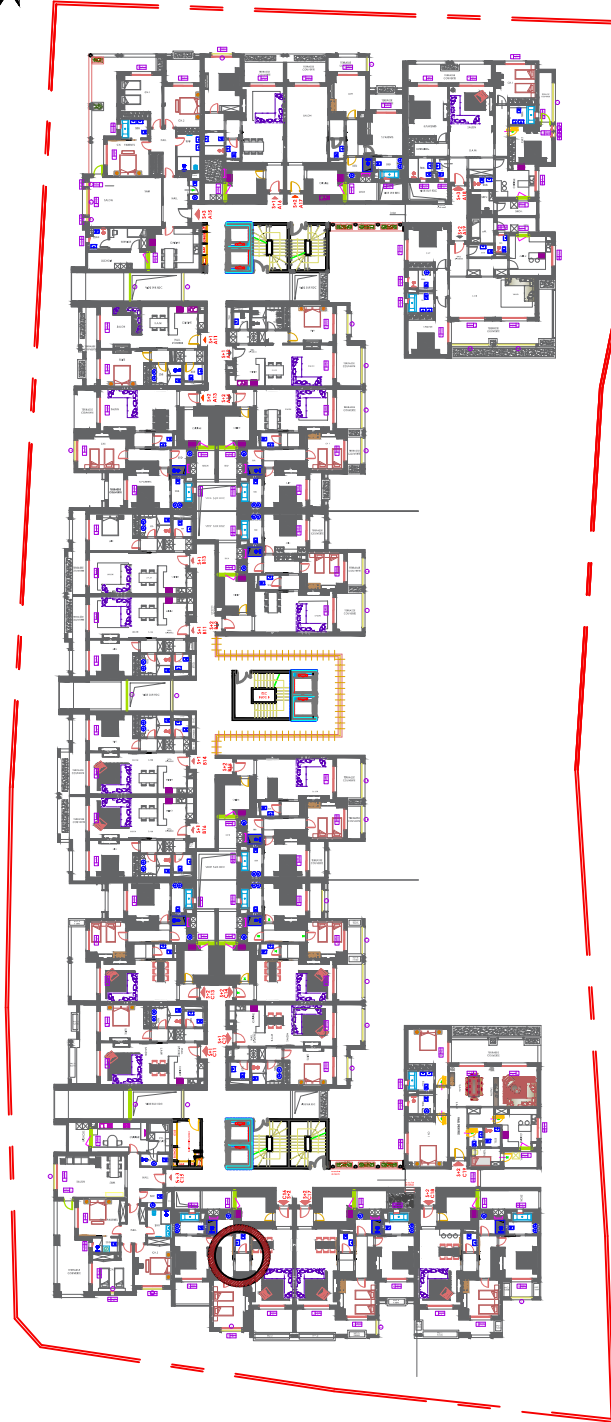

Résidence les jasmins - Hammamet nord

BLOC C - C16 / S+2	
Surface HO (m ²)	124.74 m ²
Terrasses couvertes (m ²)	25.09 m ²
(Circulation + locaux communs) /nombre d'appartements	29.44 m ²
Surface totale HO (m ²)	179.27 m ²