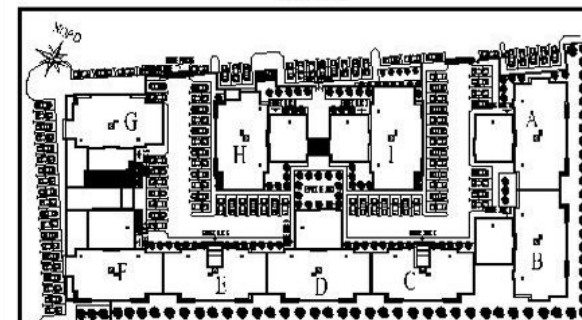

GROUPEMENT SIVIA

51 AV HEDI NOUIRA 2037 ENNASSER II - ARIANA
TEL : 70 825 943 - 70 825 944

RESIDENCE EL BOUSTANE 8

LA SOUKRA
Lot M3

PLAN MASSE

Bloc	N° Bout.	Niveau	Typologie
G	6	RDC	MAGASIN

DESIGNATION	SURFACE APPROXIMATIVE (m ²)
Salle d'exposition	39
WC	1
SURFACE UTILE	40
Cloisons divisées	1
SURFACE DIVISE	41
Surfaces des cloisons indivisées	7
SURFACE HORS OEUVRE	48
Quota part parties communes	16
SURFACE DU PLANCHER	64