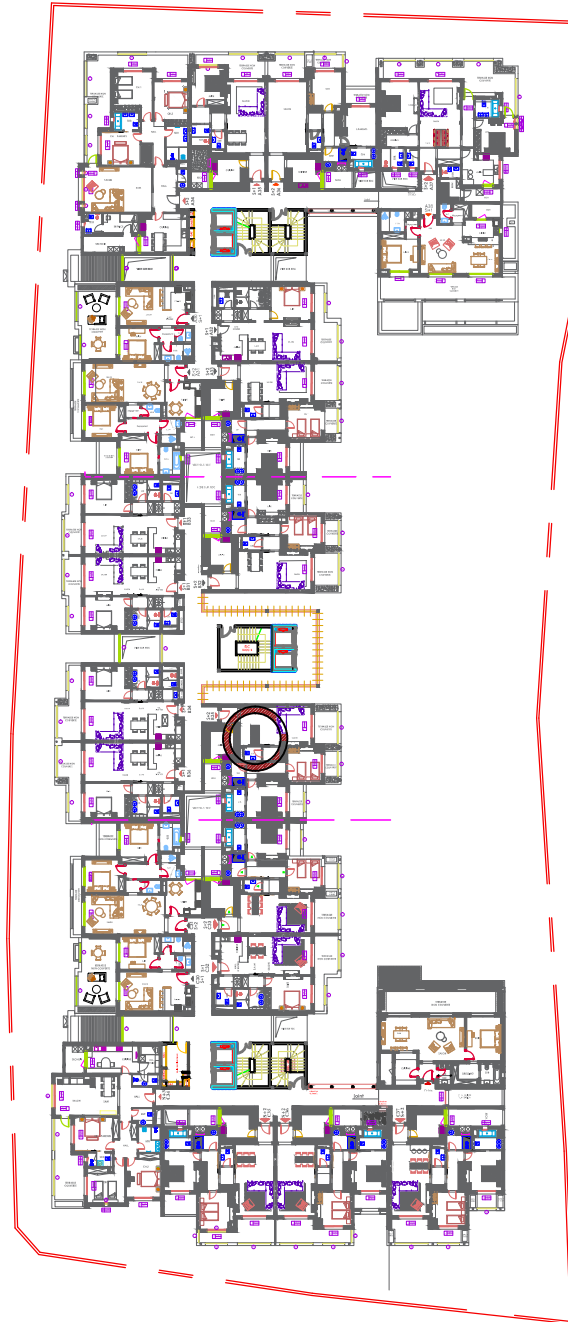

Résidence les Jasmins - Hammamet Nord

BLOC B - B35 / S+2	
Surface HO (m ²)	128.73 m ²
Terrasses couvertes (m ²)	12.98 m ²
Terrasses non couvertes (m ²)	11.55 m ²
(Circulation + locaux communs) /nombre d'appartements	45.20 m ²
Surface totale HO (m ²)	198.46 m ²