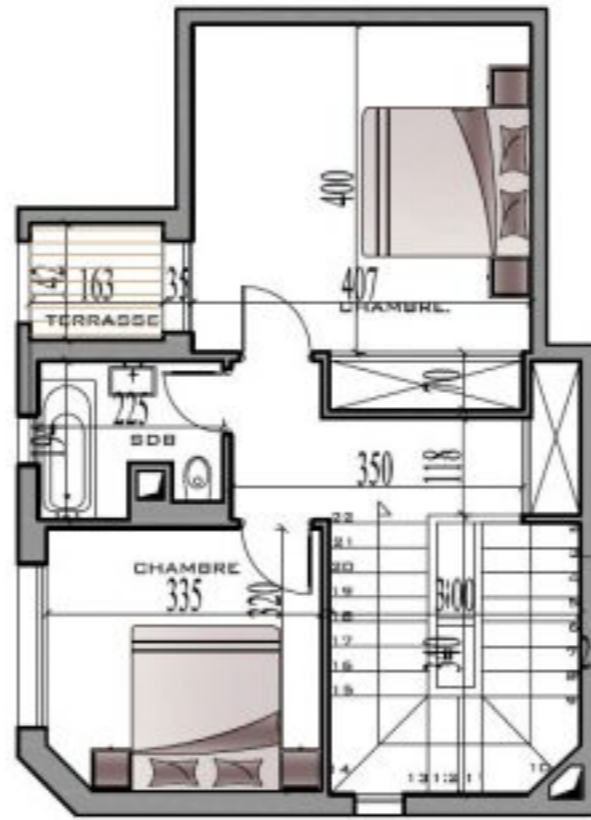

IMMOBILIERE DIAR EL EUCH

APPARTEMENT TYPE S+2 DUPLEXE
 REF / A1.4 , A3.4
 NOMBRE:2

SURFACE HORS OEUVRES:121.24 M²
 SURFACE TOTALE:140.73 M²

1 ER NIVEAU

2EME NIVEAU

PERSPECTIVE

PLAN DE REPERAGE

NIVEAU:
 1 ER ET 3EME