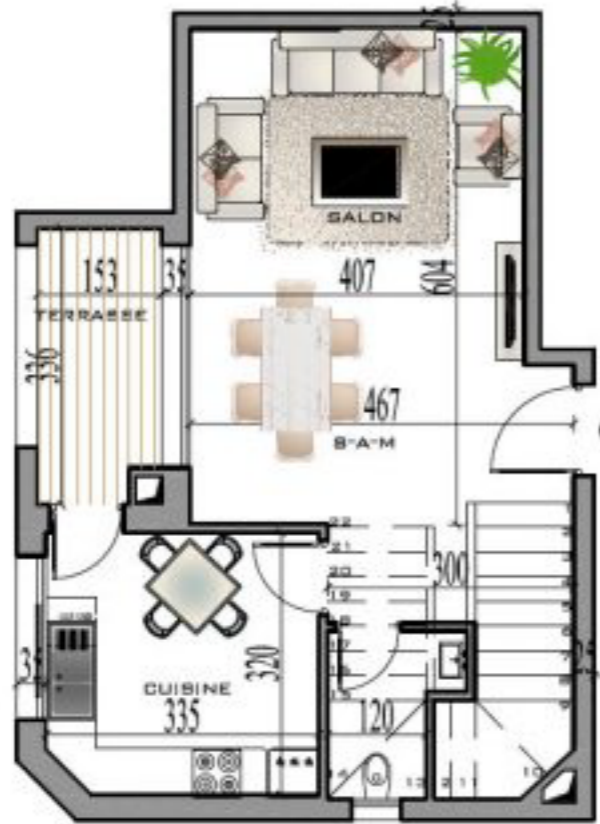

IMMOBILIERE DIAR EL EUCH

APPARTEMENT TYPE S+2 DUPLEXE
 REF / A1.4 , A3.4
 NOMBRE:2

SURFACE HORS OEUVRES:121.24 M²
 SURFACE TOTALE:140.73 M²

1 ER NIVEAU

2EME NIVEAU

PERSPECTIVE

PLAN DE REPERAGE

NIVEAU:
 1 ER ET 3EME