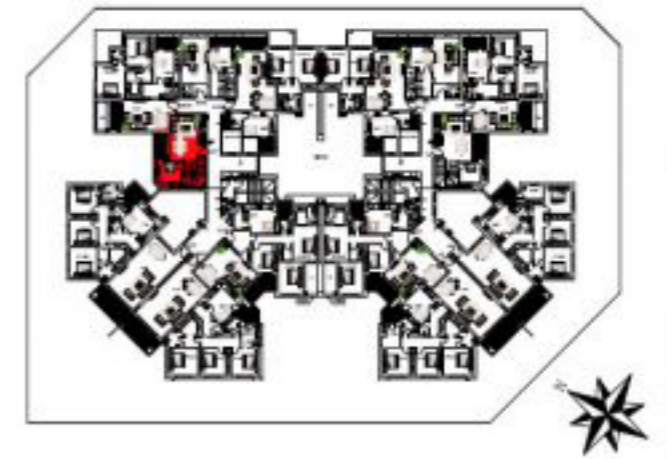

IMMOBILIERE DIAR EL EUCH

APPARTEMENT TYPE S+2 DUPLEXE
 REF / A1.4 , A3.4
 NOMBRE:2

SURFACE HORS OEUVRES:121.24 M²
 SURFACE TOTALE:140.73 M²

1 ER NIVEAU

2EME NIVEAU

PERSPECTIVE

PLAN DE REPERAGE

NIVEAU:
 1 ER ET 3EME