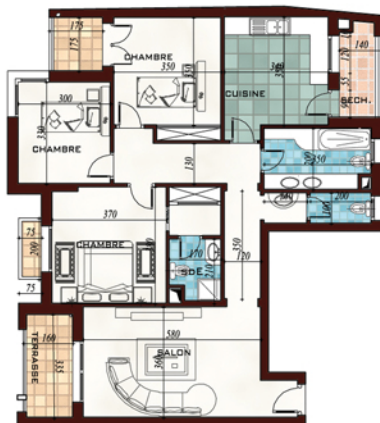

APPT. N° **A. 36**

Niveau : **3^{ème} ETAGE**

A 36

ACQUÉREUR

PROMOTEUR

TYPE

S+3

Surface Totale

155.80 m²