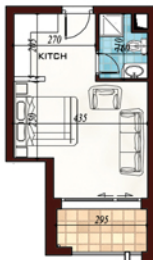

APPT. N° **A. 13**

Niveau : **1^{er} ETAGE**

ACQUÉREUR

PROMOTEUR

TYPE

S+0

Surface Totale

38.80 m²