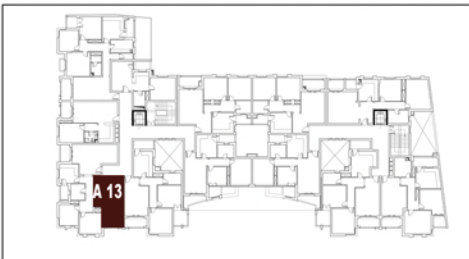

APPT. N° **A. 13**

Niveau : **1^{er} ETAGE**

ACQUÉREUR

PROMOTEUR

TYPE

S+0

Surface Totale

38.80 m²