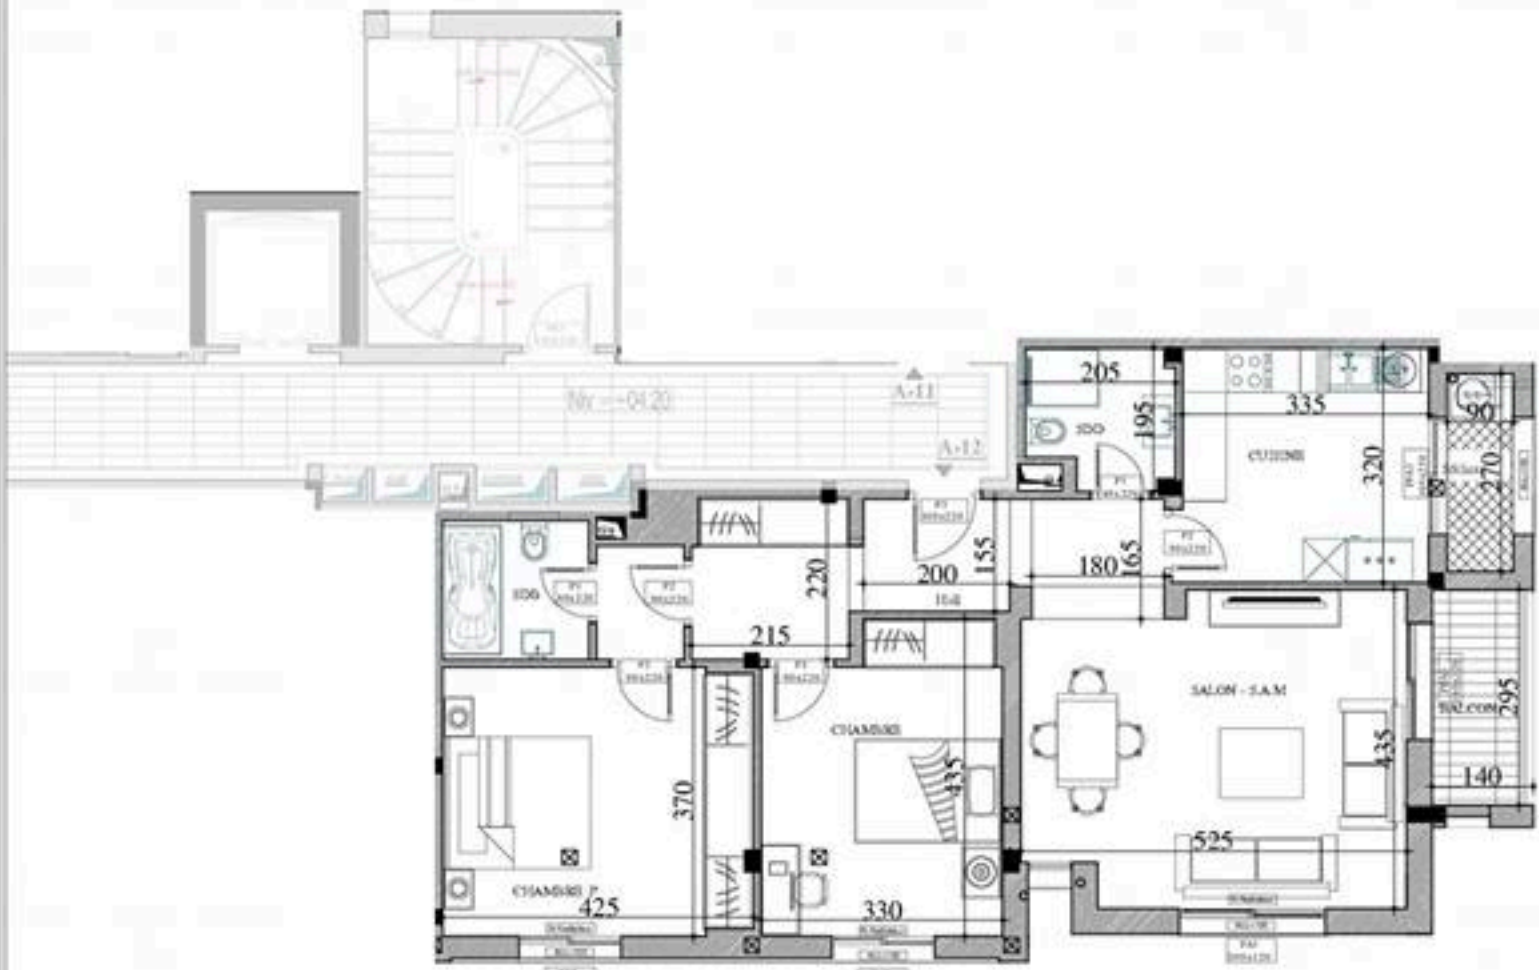

Résidence BADR App A 12 (S+2)

Etage	Numéro Apt.	Surface H.O.	Surface Totale	S.Terrasse Découverte	Surface Jardin
1er ETAGE	A-12	105.3	128.5	--	--