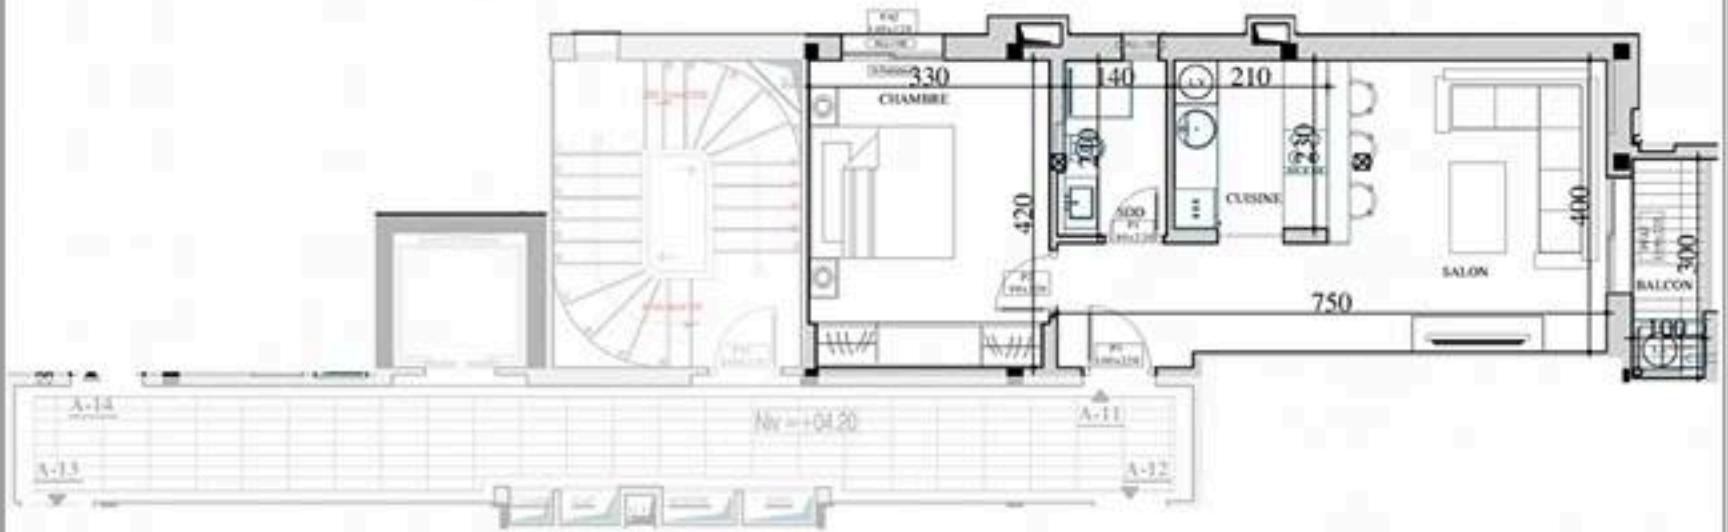

- L'arche Immobilière -

Résidence BADR App A 11 (S+1)

Etage	Numéro Apt.	Surface H.O.	Surface Totale	S.Terrasse Découverte	Surface Jardin
1er ETAGE	A-11	56.3	68.7	--	--