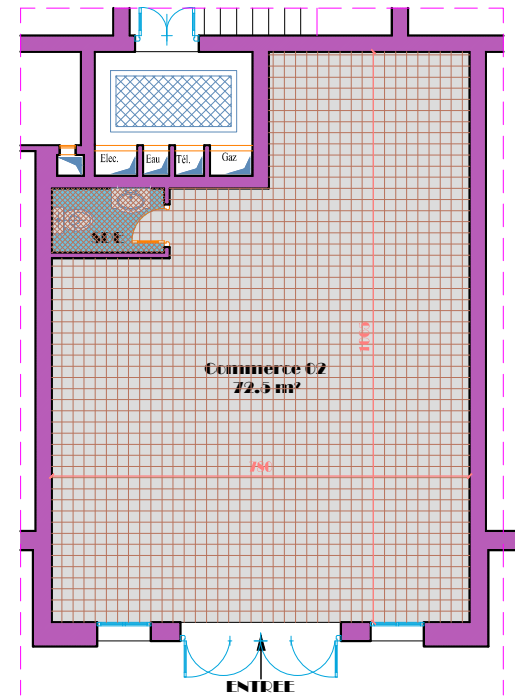

DESIGNATION	SURAFACE (UTILE)
. SURFACE TOTALE UTILE	71.17 M ²
. SURFACE TOTALE H.O	80.06 M ²
. SURFACE DES PARTS INDIVISES :	7.36 M ²
. SURFACE TOTALE COUVERTE :	87.42 M ²

COMMERCE A-3 BLOC A - NIVEAU : RDC
RESIDENCE "LES SABLES D'OR" SIS A
BORJ CEDRIA