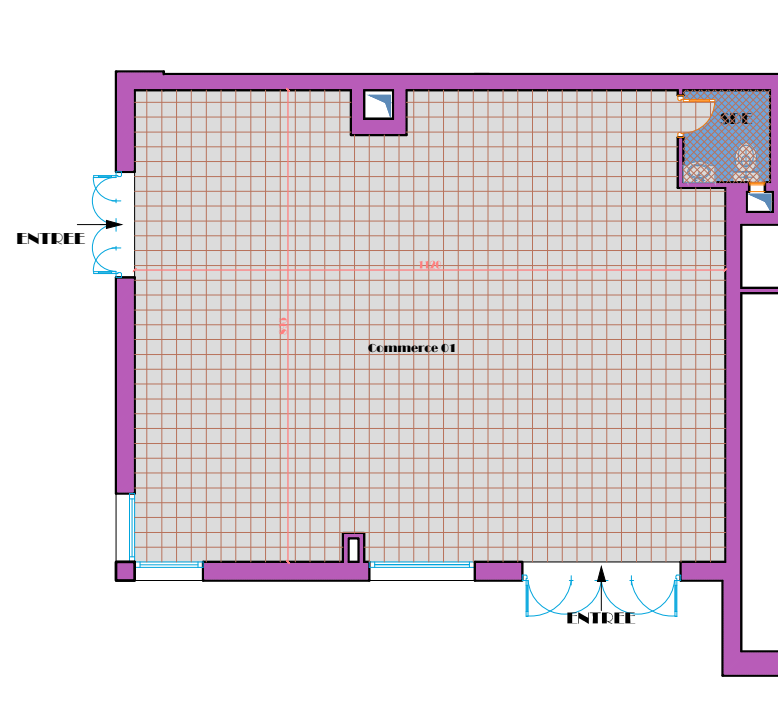

DESIGNATION	SURFACE (UTILE)
. SURFACE TOTALE UTILE:	100.34 M ²
. SURFACE TOTALE H.O:	111.34 M ²
. SURFACE DES PARTS INDIVISES :	10.24 M ²
. SURFACE TOTALE COUVERTE :	121.58 M ²

COMMERCE A-2 BLOC A - NIVEAU : RDC
RESIDENCE "LES SABLES D'OR" SIS A
BORJ CEDRIA