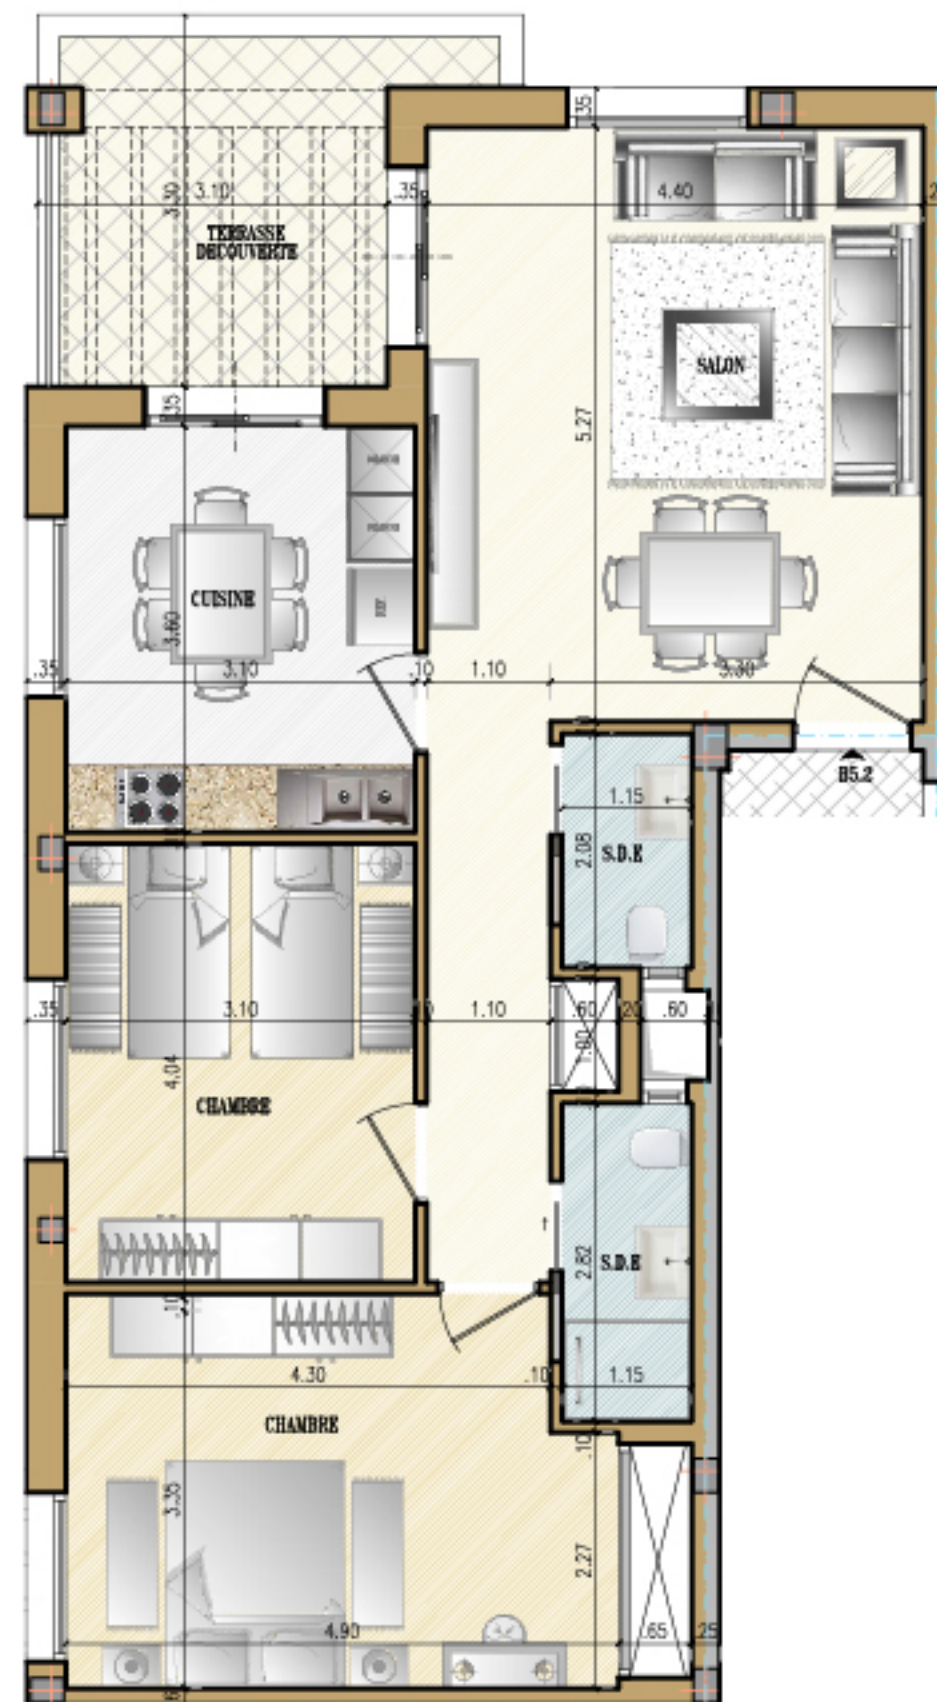

Situation :

RDC 1<sup>ère</sup> 2<sup>ème</sup> 3<sup>ème</sup> 4<sup>ème</sup> 5<sup>ème</sup> 6<sup>ème</sup>

Appartement :

B5.2

S+2

Surface :

89 m<sup>2</sup> Net

106.50 m<sup>2</sup>+9m<sup>2</sup> Terrasse

ARCHITECTE: MOALLA SAMIR

Rue Ennasria Immeuble El-borj Bloc A 7<sup>ème</sup> Etage Sfax El Jadida  
Adresse e-Mail: moalla.samir@wanadoo.tn

\*Des modifications sont susceptibles d'être apportées à ce plan en fonction des nécessités techniques de la réalisation, tant en ce qui concerne les dimensions libres que l'équipement.  
Les surfaces indiquées sont approximatives.