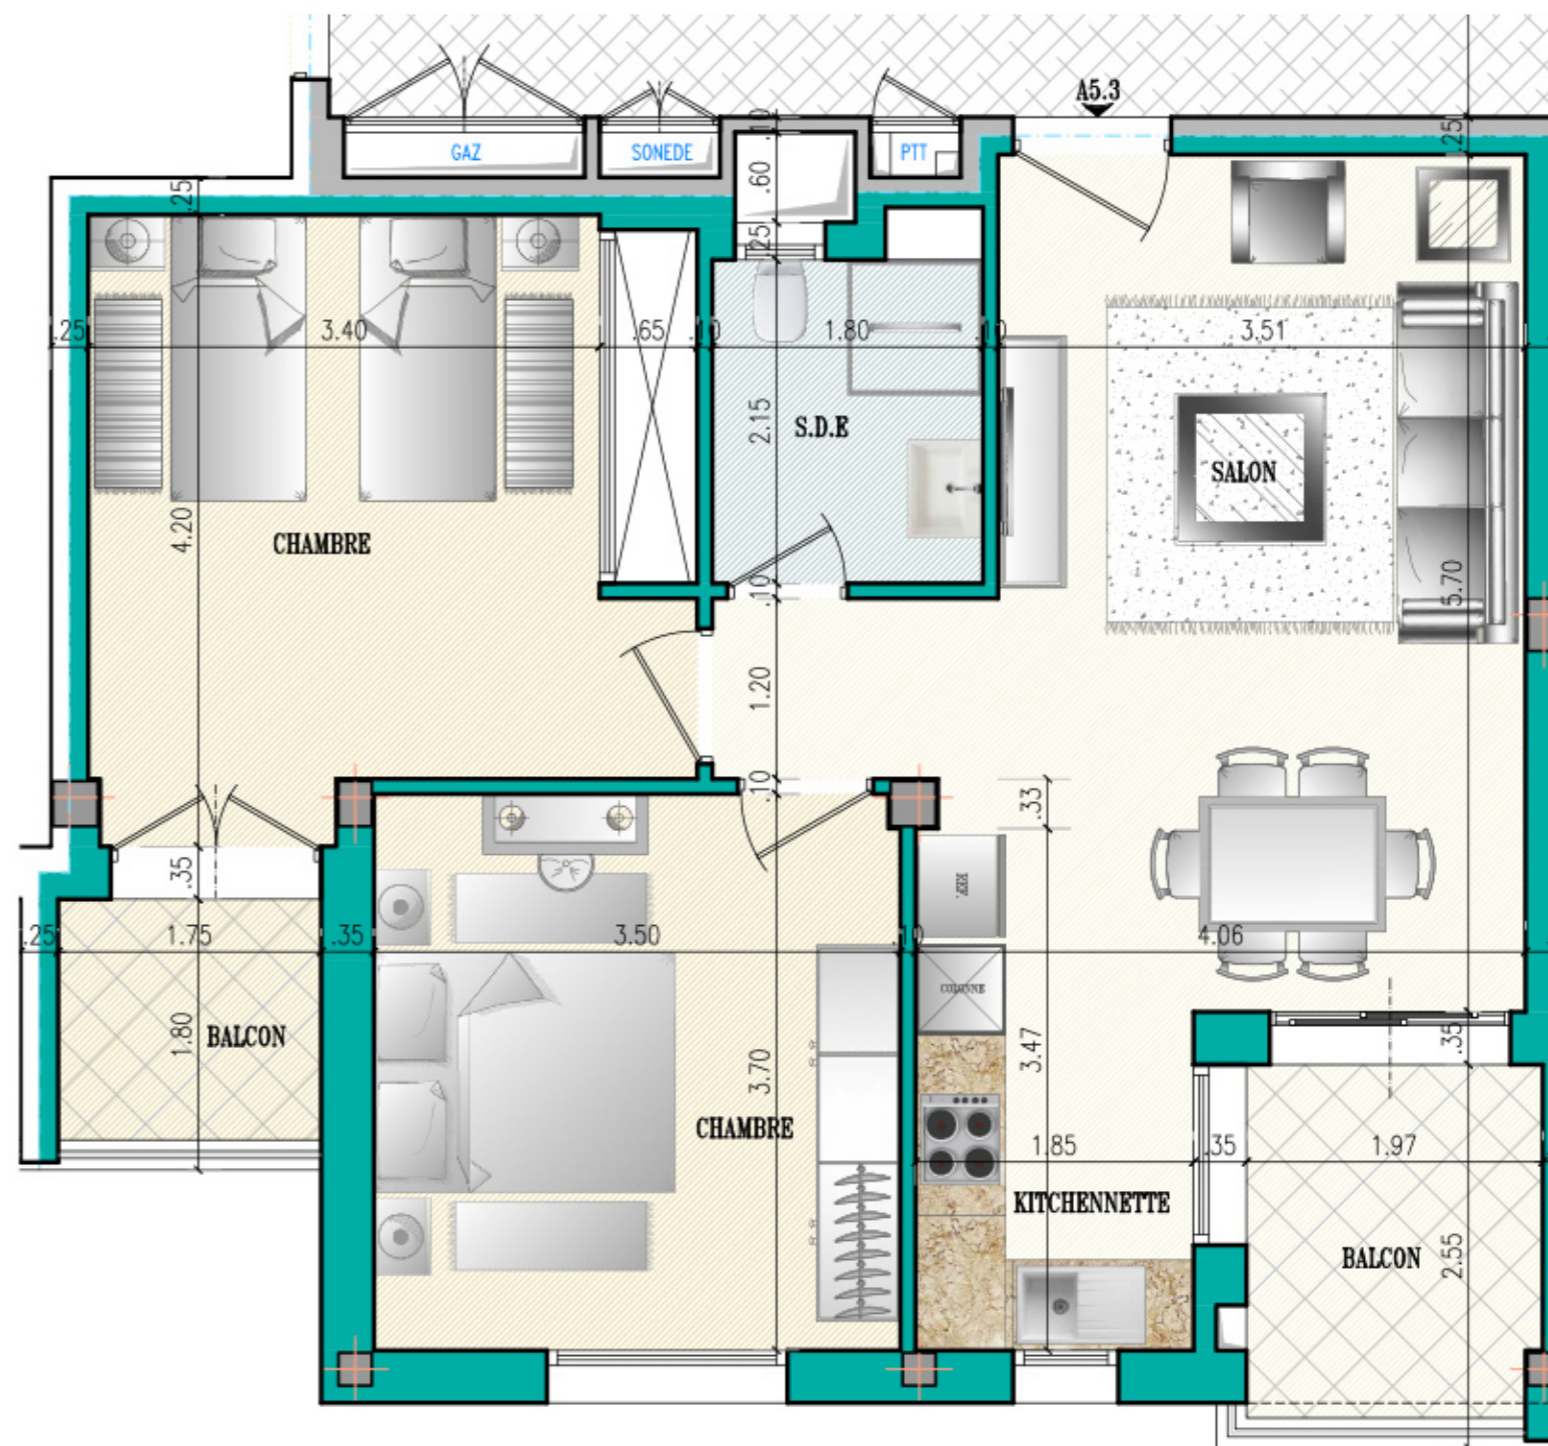

Situation :

RDC 1^{ère} 2^{ème} 3^{ème} 4^{ème} 5^{ème} 6^{ème}

Appartement :

A5.3

S+2

Surface :

78.50 m² Net

94 m²