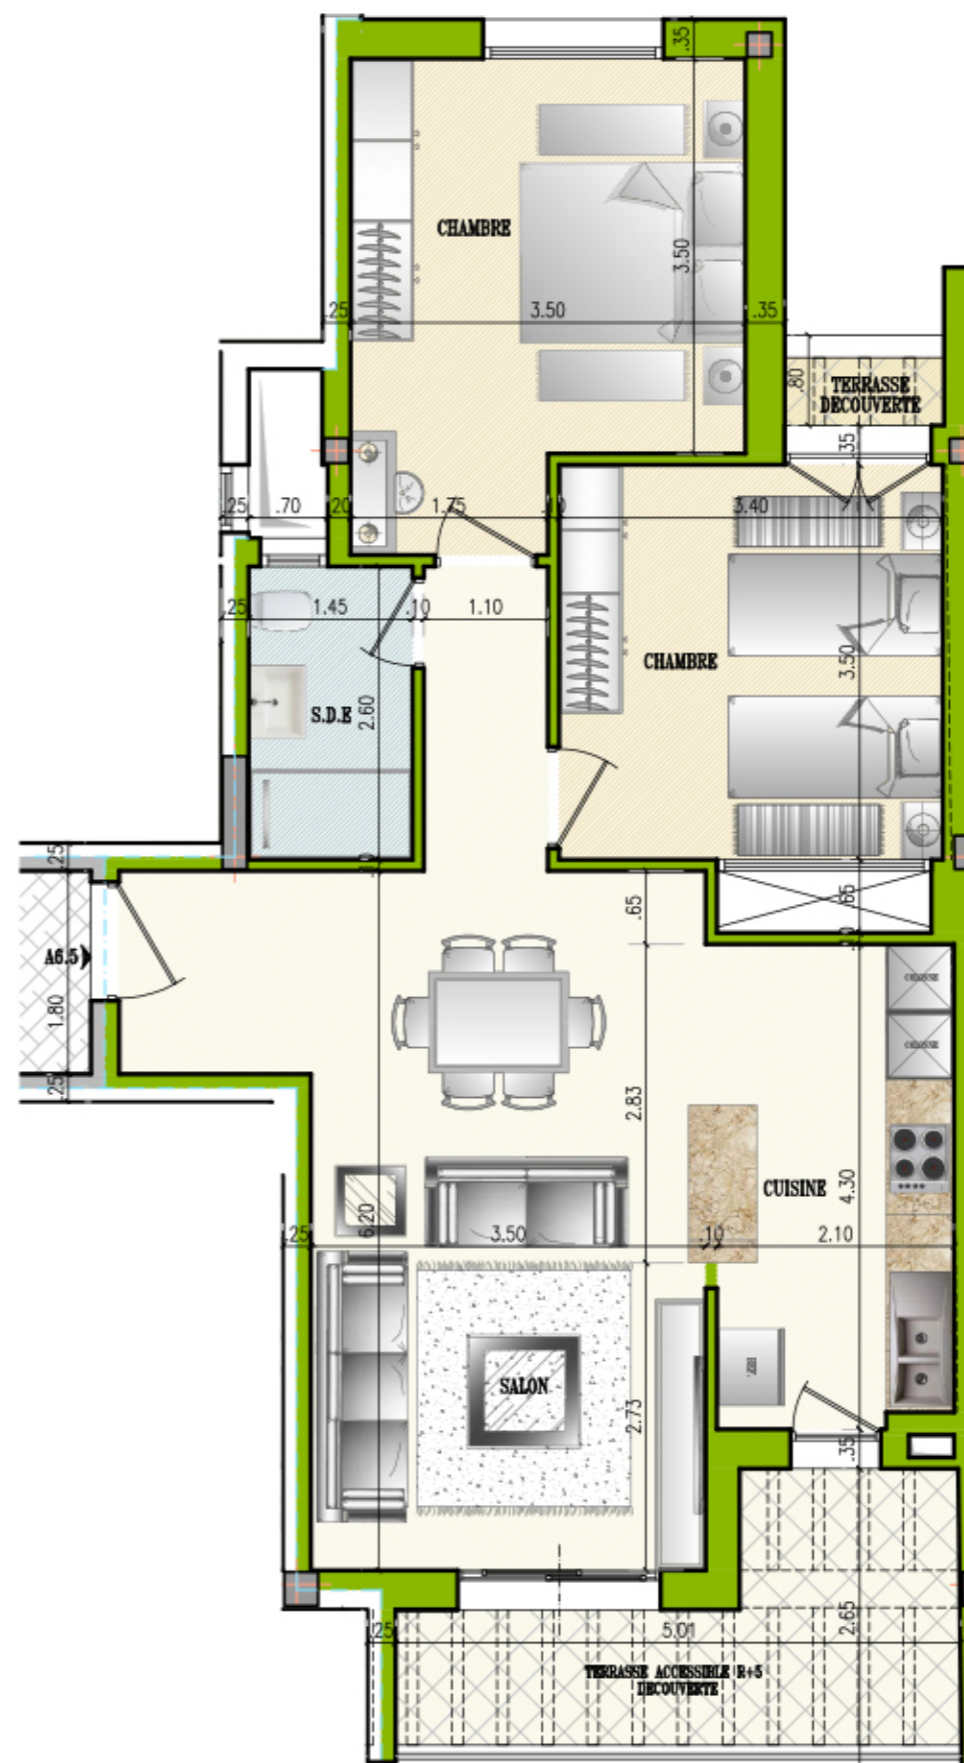

Situation :

RDC 1^{ère} 2^{ème} 3^{ème} 4^{ème} 5^{ème} 6^{ème}

Appartement :

A6.5

S+2

Surface :

80m² Net

95.50 m²+9m² Terrasse

ARCHITECTE: MOALLA SAMIR

Rue Ennasria Immeuble El-borj Bloc A 7^{ème} Etage Sfax El Jadida
Adresse e-Mail: moalla.samir@wanadoo.tn

*Des modifications sont susceptibles d'être apportées à ce plan en fonction des nécessités techniques de la réalisation, tant en ce qui concerne les dimensions libres que l'équipement.
Les surfaces indiquées sont approximatives.